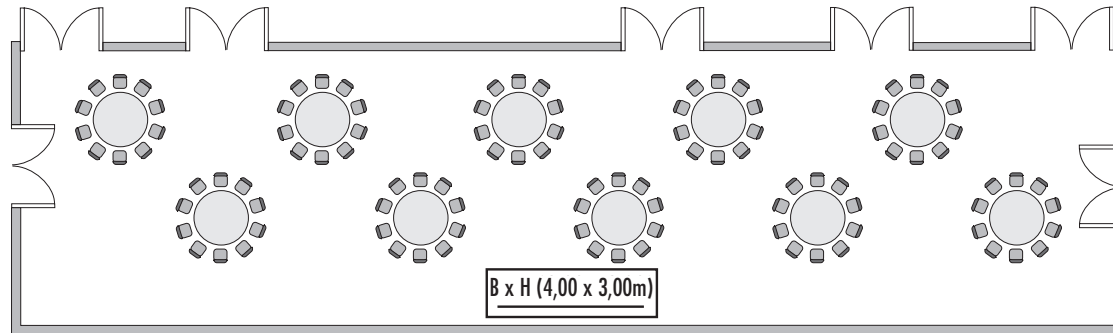

Steigenberger Grandhotel Petersberg

Galerie

Fläche (m ²) Size (sqm)	Höhe Height (m)	Länge Length (m)	Breite Width (m)	Türgröße Door Dimensions (m)	Flächenlast (kg/m ²) Max. Weight (kg/sqm)
150	3,90	26,35	5,70	3,10 x 2,50	450 kg/m ²

Parlamentarisch
Class room

-

Stuhlreihen
Theatre
120

U-Form
U-Shape

-

Block
Board room

-

Bankett
Round tables
100

Empfang
Reception
150

Verfügbare Stromanschlüsse · Available plug connections

W-LAN · Wireless fidelity

Feste Einbauten · Fixtures

Leinwand · Screen, 1 x 4,00 x 3,00m

Ebenerdiger Zugang · Level access

Erdgeschoss · Ground Floor