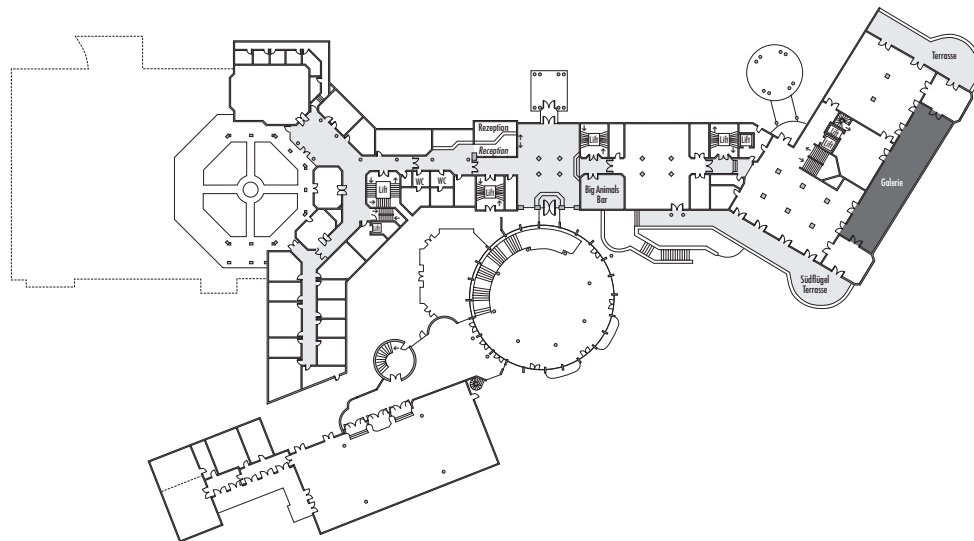

Steigenberger Grandhotel Petersberg

Galerie

Fläche (m ²) Size (sqm)	Höhe Height (m)	Länge Length (m)	Breite Width (m)	Türgröße Door Dimensions (m)	Flächenlast (kg/m ²) Max. Weight (kg/sqm)
150	3,90	26,35	5,70	3,10 x 2,50	450 kg/m ²

Parlamentarisch
Class room

-

Stuhlreihen
Theatre
120

U-Form
U-Shape

-

Block
Board room

-

Bankett
Round tables
100

Empfang
Reception
150

Verfügbare Stromanschlüsse · Available plug connections

W-LAN · Wireless fidelity

Feste Einbauten · Fixtures

Leinwand · Screen, 1 x 4,00 x 3,00m

Ebenerdiger Zugang · Level access

Erdgeschoss · Ground Floor