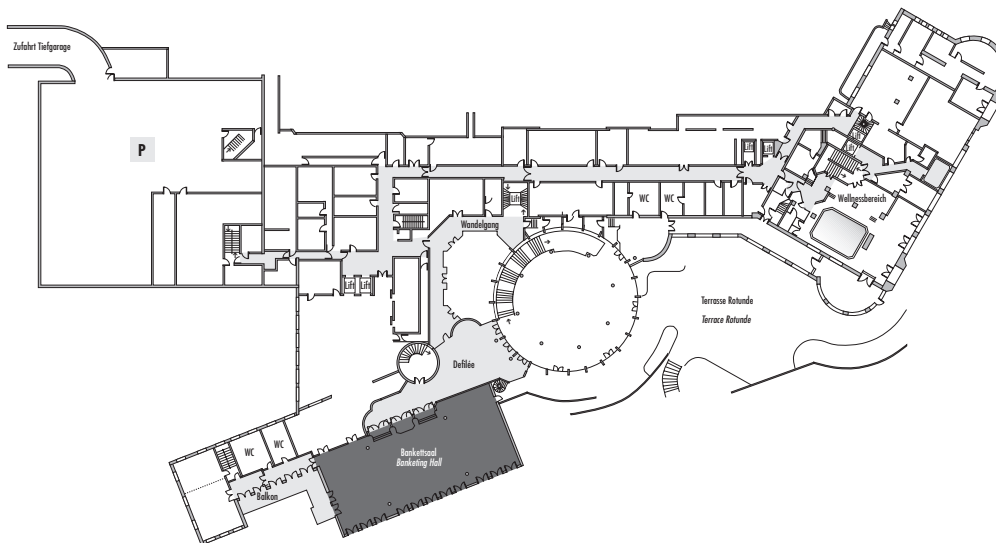

## Bankettsaal

Fläche (m <sup>2</sup> ) Size (sqm)	Höhe (m) Height (m)	Länge (m) Length (m)	Breite (m) Width (m)	Türgröße Door Dimensions (m)	Flächenlast (kg/m <sup>2</sup> ) Max. Weight (kg/sqm)
451,00	4,40	32,00	14,10	2,65 x 3,10	450 kg/m <sup>2</sup>

**Parlamentarisch**  
Class room  
250

**Stuhlreihen**  
Theatre  
450

**U-Form**  
U-Shape  
85

**Block**  
Board room  
-

**Bankett**  
Round tables  
350

**Empfang**  
Reception  
400

Verfügbare Stromanschlüsse · Available plug connections

Datenanschluss, Telefon / Fax-Anschluss · Data outlet, Phone / Fax outlet

W-LAN · Wireless fidelity

Feste Einbauten · Fixtures

Leinwand · Screen, 1 x 4,00 x 3,00m

Lastenaufzug · Freight elevator

Ebenerdiger Zugang · Level access