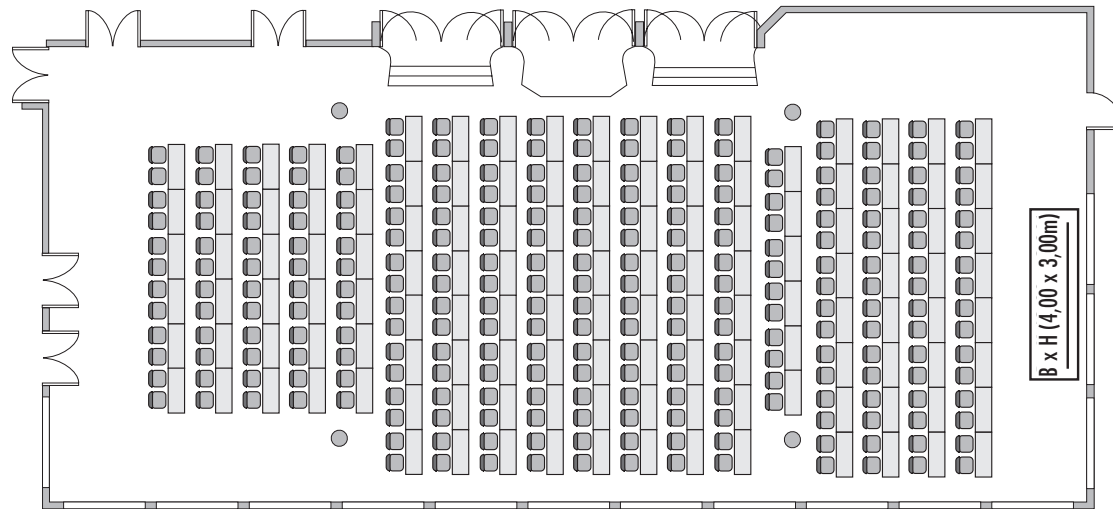

## Bankettsaal

Fläche (m <sup>2</sup> ) Size (sqm)	Höhe (m) Height (m)	Länge (m) Length (m)	Breite (m) Width (m)	Türgröße Door Dimensions (m)	Flächenlast (kg/m <sup>2</sup> ) Max. Weight (kg/sqm)
451,00	4,40	32,00	14,10	2,65 x 3,10	450 kg/m <sup>2</sup>

**Parlamentarisch**  
Class room  
250

**Stuhlreihen**  
Theatre  
450

**U-Form**  
U-Shape  
85

**Block**  
Board room  
-

**Bankett**  
Round tables  
350

**Empfang**  
Reception  
400

Verfügbare Stromanschlüsse · Available plug connections

Datenanschluss, Telefon / Fax-Anschluss · Data outlet, Phone / Fax outlet

W-LAN · Wireless fidelity

Feste Einbauten · Fixtures

Leinwand · Screen, 1 x 4,00 x 3,00m

Lastenaufzug · Freight elevator

Ebenerdiger Zugang · Level access