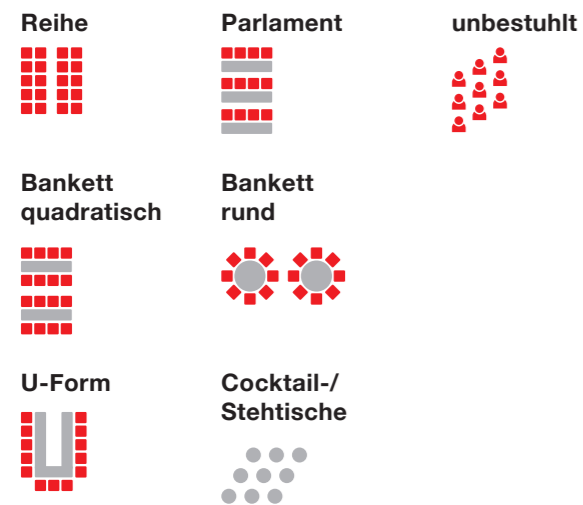

Weitere Informationen finden Sie unter:
www.rheinenergiestadion.de

5.000

Personen können im Stadion gemeinsam tagen und feiern

RÄUME UND BESTUHLUNGSVARIANTEN

Nutzen Sie unseren Raumfinder auf: www.rheinenergiestadion.de