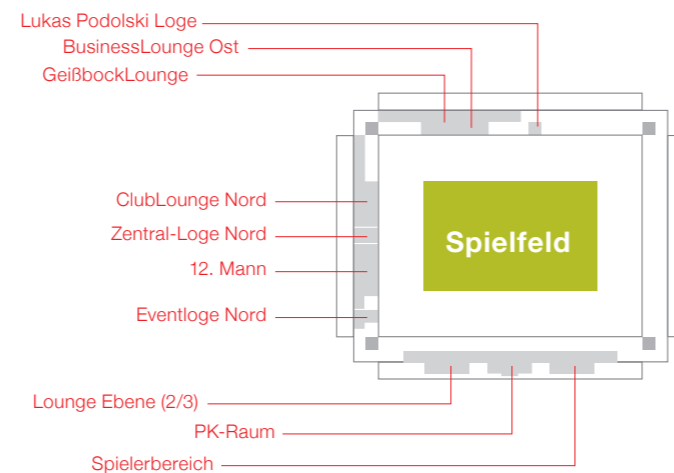

Weitere Informationen finden Sie unter:
www.rheinenergiestadion.de

5.000

Personen können im Stadion gemeinsam tagen und feiern

RÄUME UND BESTUHLUNGSVARIANTEN

Nutzen Sie unseren Raumfinder auf: www.rheinenergiestadion.de