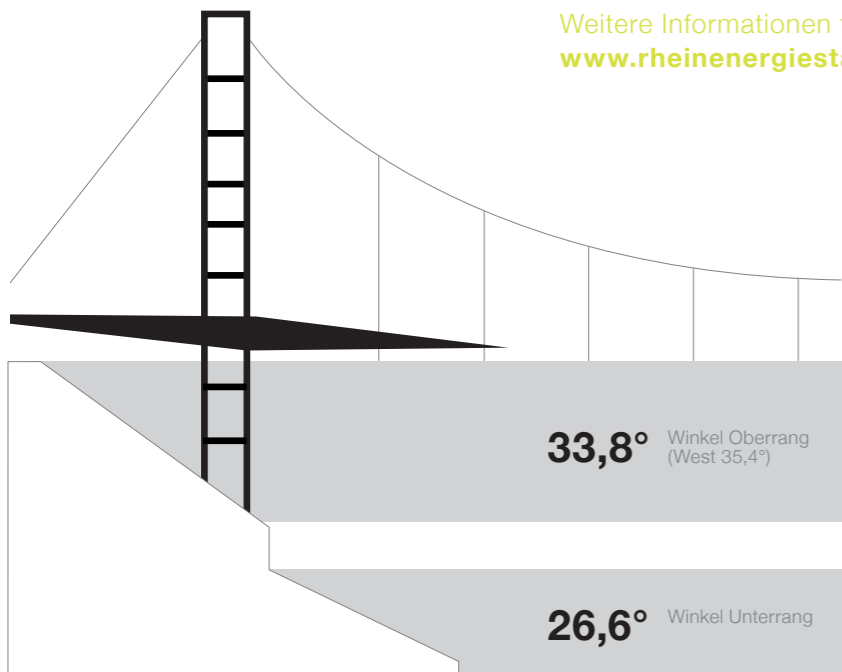

Große Bühne für spektakuläre Konzernerlebnisse.

→ Chris Martin feiert mit Feuerwerk Coldplays „Mylo-Xyloto“-Tour, Bruce Springsteen spielt sich durch drei Stunden und 29 Songs, und Die Ärzte begeistern ihre Fans beim Auftakt ihrer Ärztival-Tournee. Das RheinEnergieSTADION ist eine der angesagtesten Locations für Konzerte und andere Großveranstaltungen – und gemeinsam mit der Commerzbank-Arena Frankfurt und dem Olympiastadion München auf Platz zwei der besten Event-Stadien in Deutschland (2015).

Weitere Informationen finden Sie unter:
www.rheinenergiestadion.de