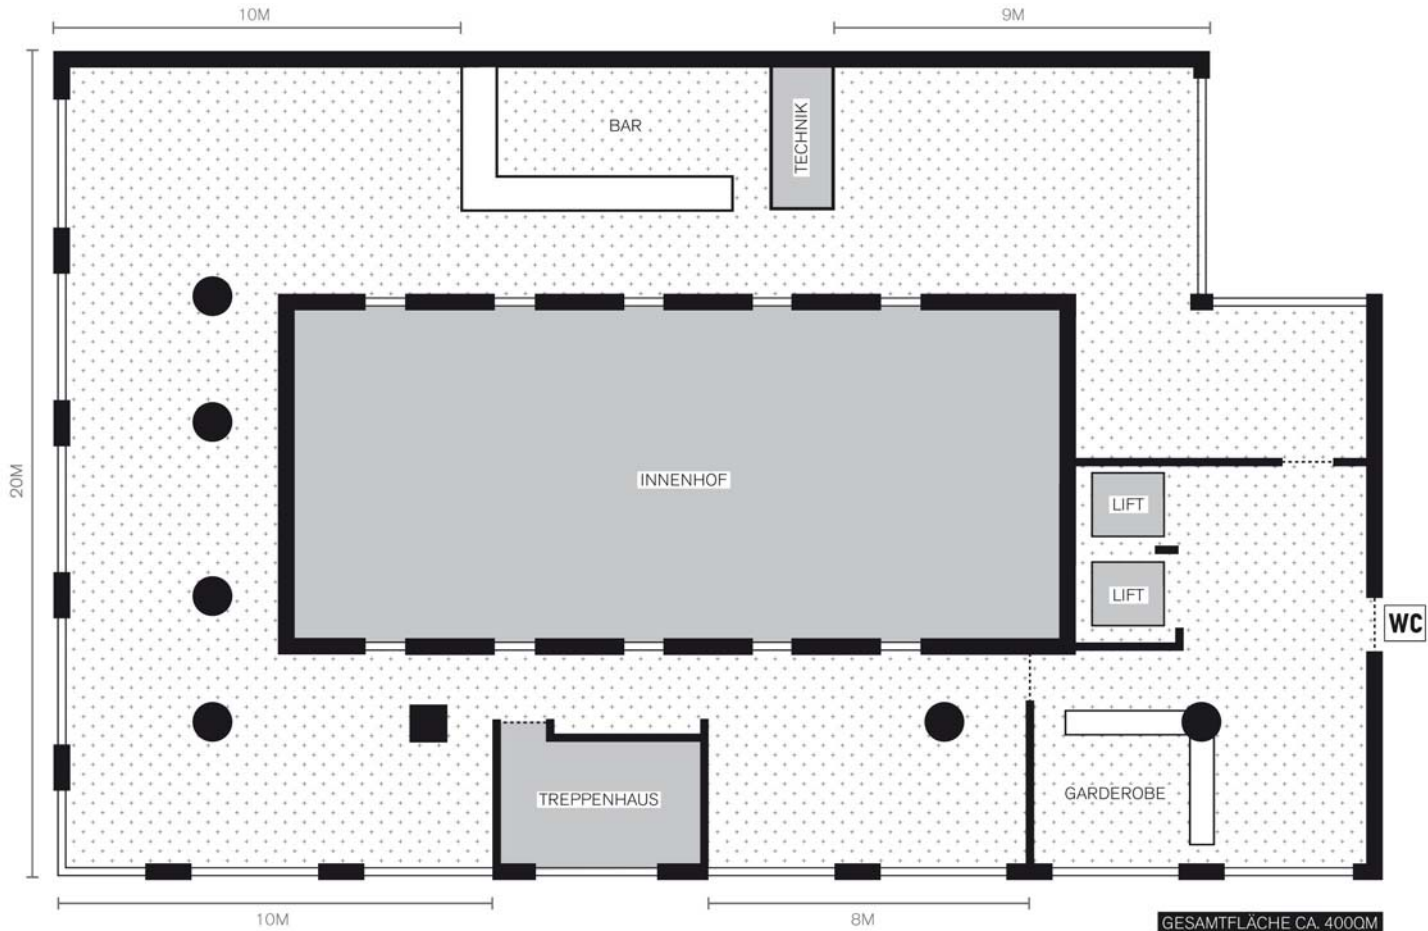

GENDARMENMARKT

TAUBENSTRASSE

KARLSSON

GENDARMENMARKT

TAUBENSTRASSE

KARLSSON

GENDARMENMARKT

GESAMTFLÄCHE CA. 400QM

TAUBENSTRASSE

KARLSSON

GENDARMENMARKT

GESAMTFLÄCHE CA. 400QM

TAUBENSTRASSE

KARLSSON

GENDARMENMARKT

TAUBENSTRASSE

KARLSSON

GENDARMENMARKT

GESAMTFLÄCHE CA. 400QM

TAUBENSTRASSE

KARLSSON

GENDARMENMARKT

 = 6 bis 8 Personen

TAUBENSTRASSE

GESAMTFLÄCHE CA. 400QM

KARLSSON