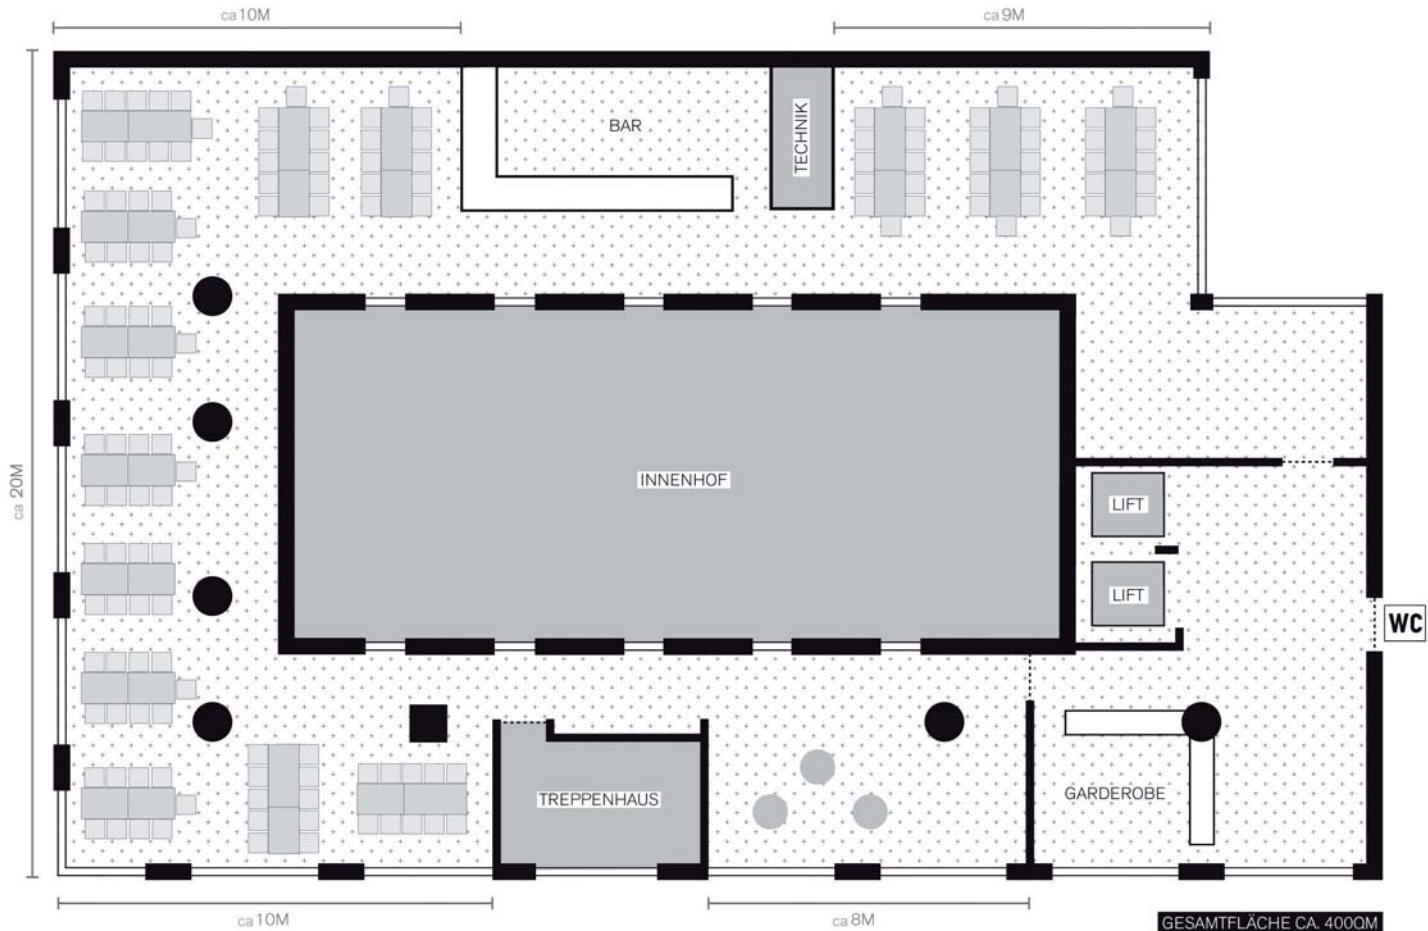

TAUBENSTRASSE

KARLSSON

GENDARMENMARKT

GESAMTFLÄCHE CA. 400QM

TAUBENSTRASSE

KARLSSON

GENDARMENMARKT

TAUBENSTRASSE

KARLSSON

GENDARMENMARKT

GESAMTFLÄCHE CA. 400QM

TAUBENSTRASSE

KARLSSON

GENDARMENMARKT

 = 6 bis 8 Personen

TAUBENSTRASSE

GESAMTFLÄCHE CA. 400QM

KARLSSON