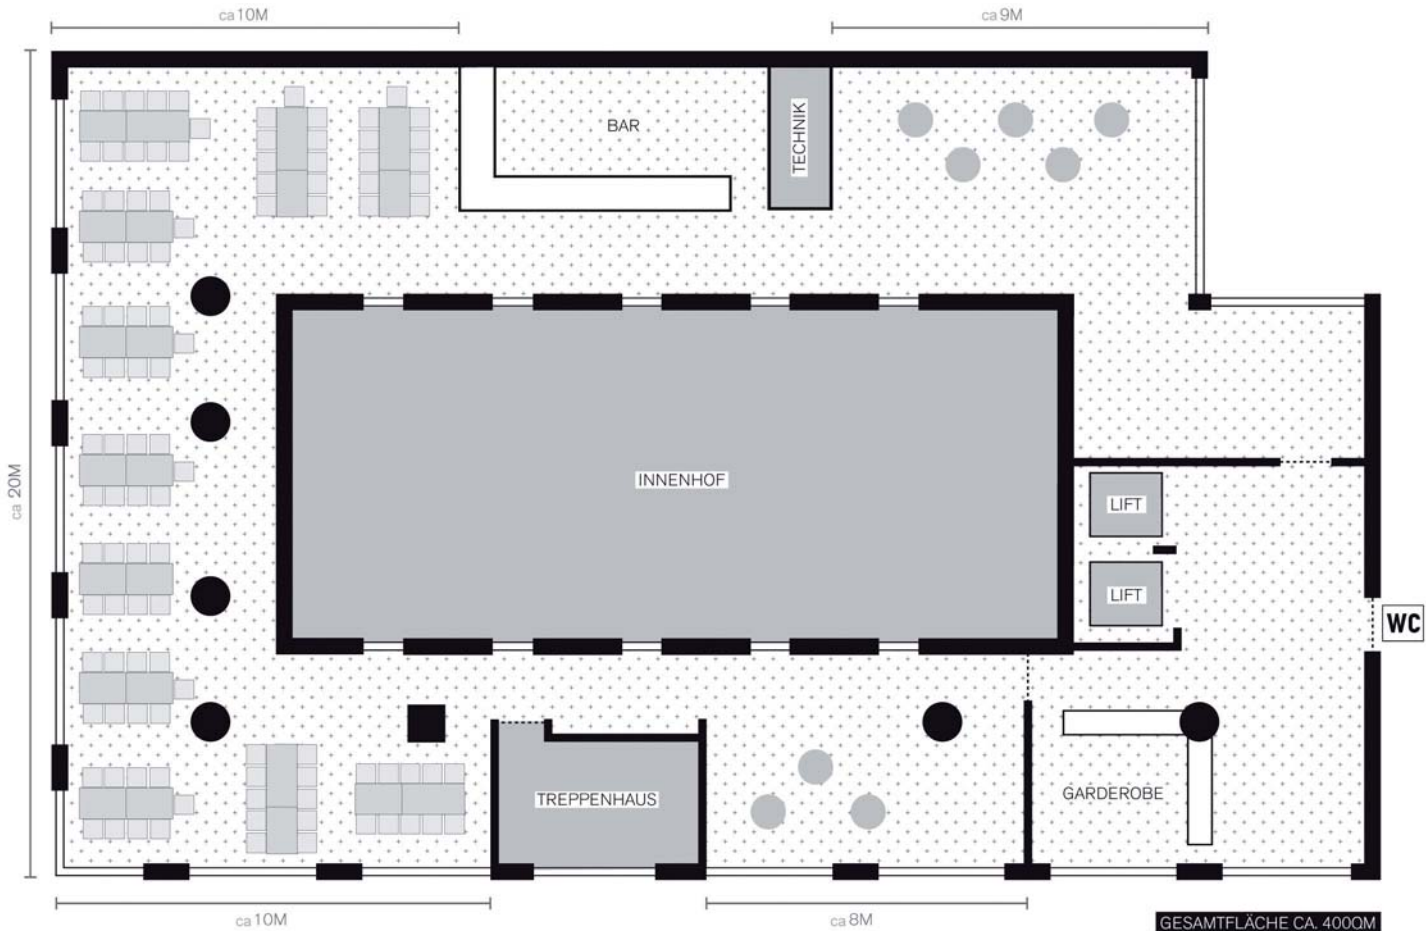

GENDARMENMARKT

TAUBENSTRASSE

KARLSSON

GENDARMENMARKT

TAUBENSTRASSE

KARLSSON

GENDARMENMARKT

GESAMTFLÄCHE CA. 400QM

TAUBENSTRASSE

KARLSSON

GENDARMENMARKT

GESAMTFLÄCHE CA. 400QM

TAUBENSTRASSE

KARLSSON

GENDARMENMARKT

TAUBENSTRASSE

KARLSSON

GENDARMENMARKT

GESAMTFLÄCHE CA. 400QM

TAUBENSTRASSE

KARLSSON

GENDARMENMARKT

 = 6 bis 8 Personen

TAUBENSTRASSE

GESAMTFLÄCHE CA. 400QM

KARLSSON