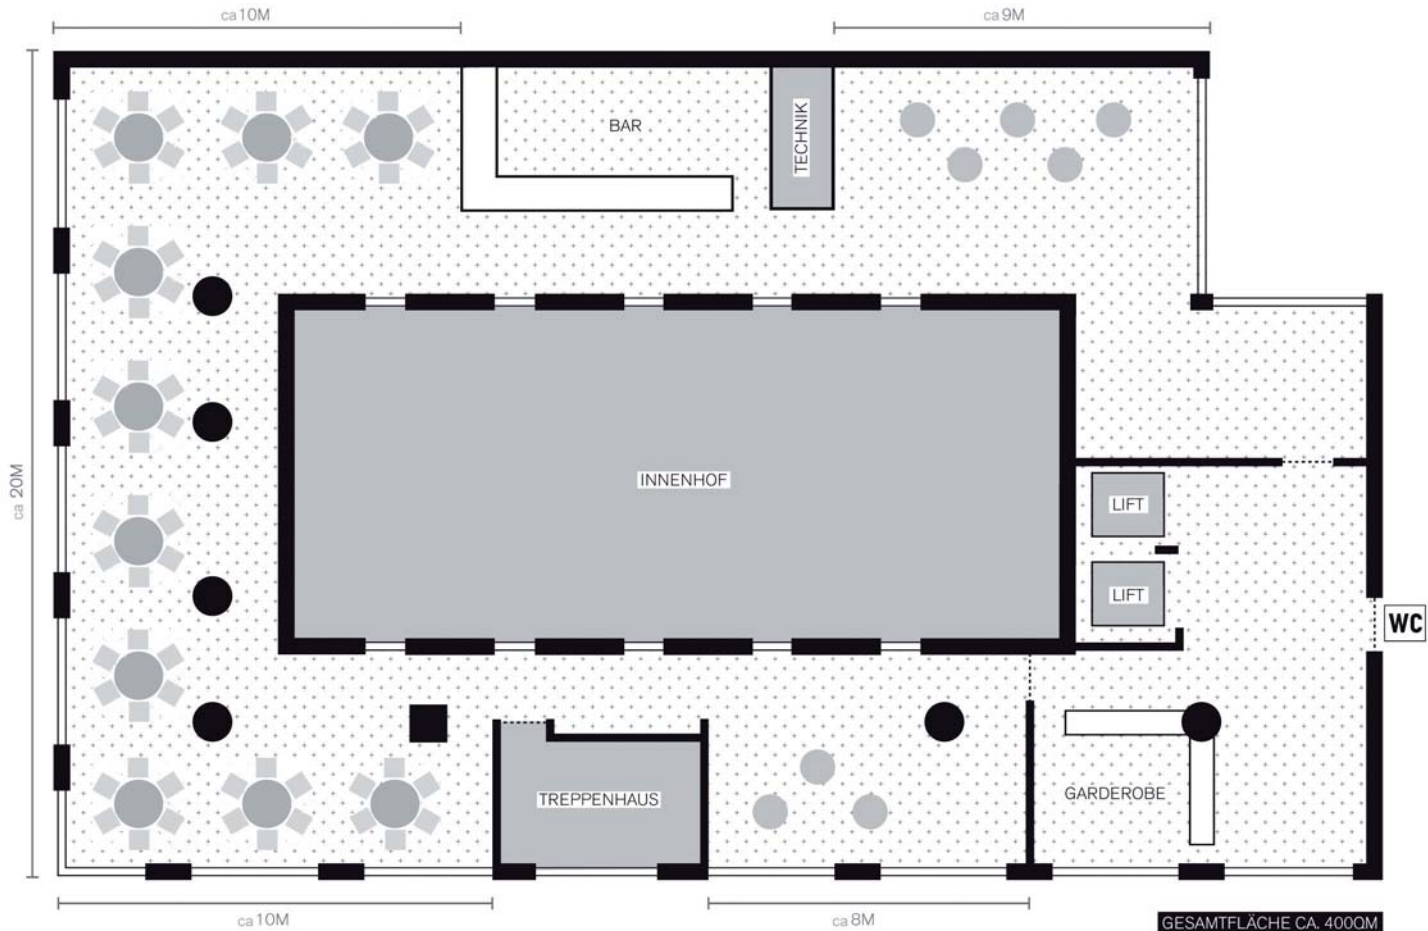

KARLSSON

GENDARMENMARKT

GESAMTFLÄCHE CA. 400QM

TAUBENSTRASSE

KARLSSON

GENDARMENMARKT

 = 6 bis 8 Personen

TAUBENSTRASSE

GESAMTFLÄCHE CA. 400QM

KARLSSON