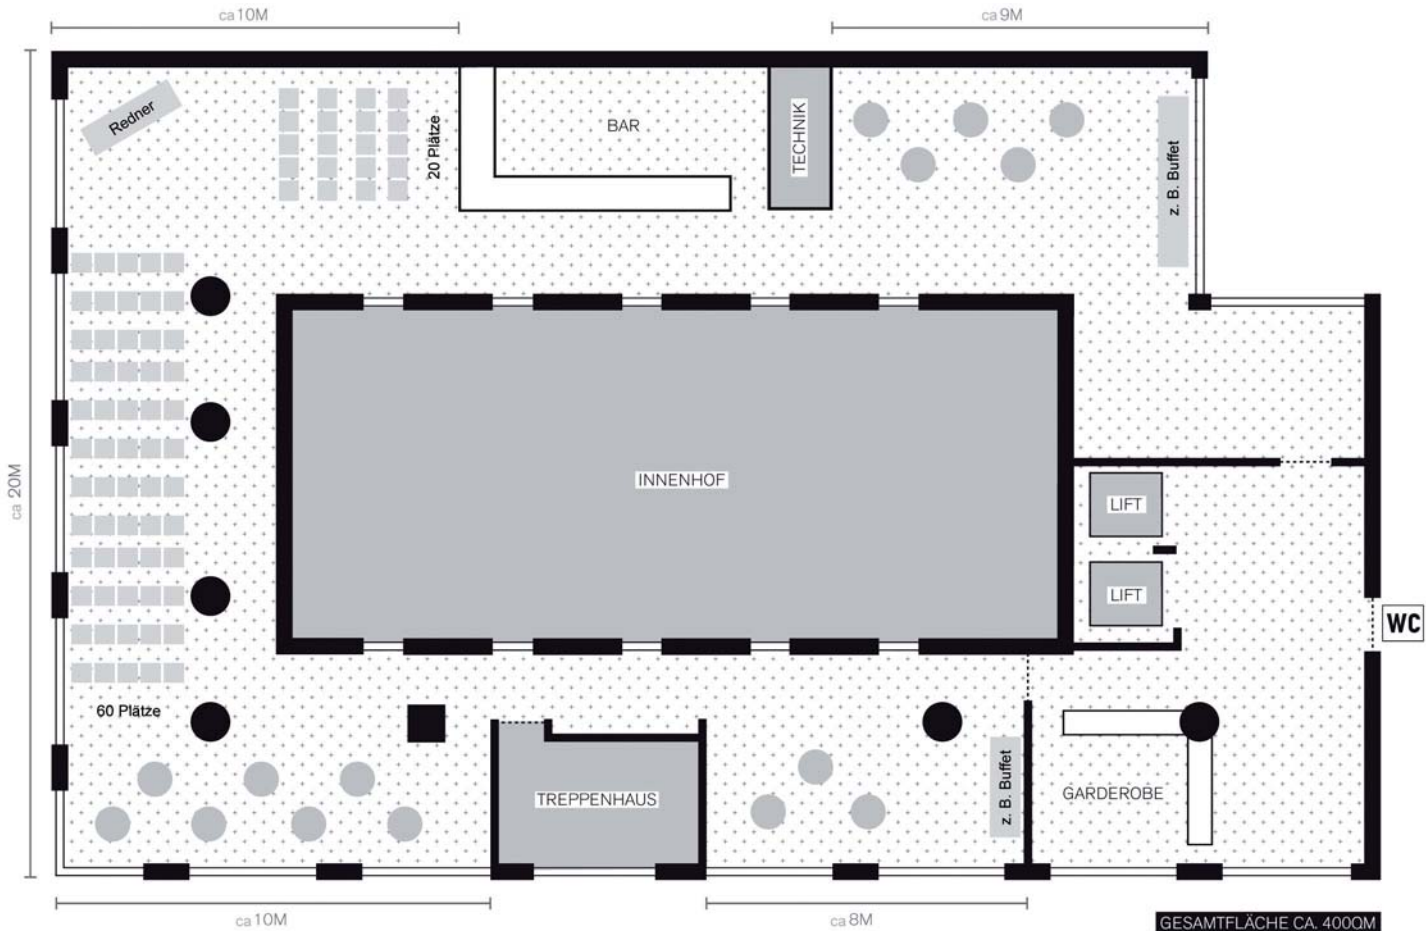

GENDARMENMARKT

TAUBENSTRASSE

KARLSSON

GENDARMENMARKT

TAUBENSTRASSE

KARLSSON

GENDARMENMARKT

GESAMTFLÄCHE CA. 400QM

TAUBENSTRASSE

KARLSSON

GENDARMENMARKT

GESAMTFLÄCHE CA. 400QM

TAUBENSTRASSE

KARLSSON

GENDARMENMARKT

TAUBENSTRASSE

KARLSSON

GENDARMENMARKT

GESAMTFLÄCHE CA. 400QM

TAUBENSTRASSE

KARLSSON

GENDARMENMARKT

 = 6 bis 8 Personen

TAUBENSTRASSE

GESAMTFLÄCHE CA. 400QM

KARLSSON