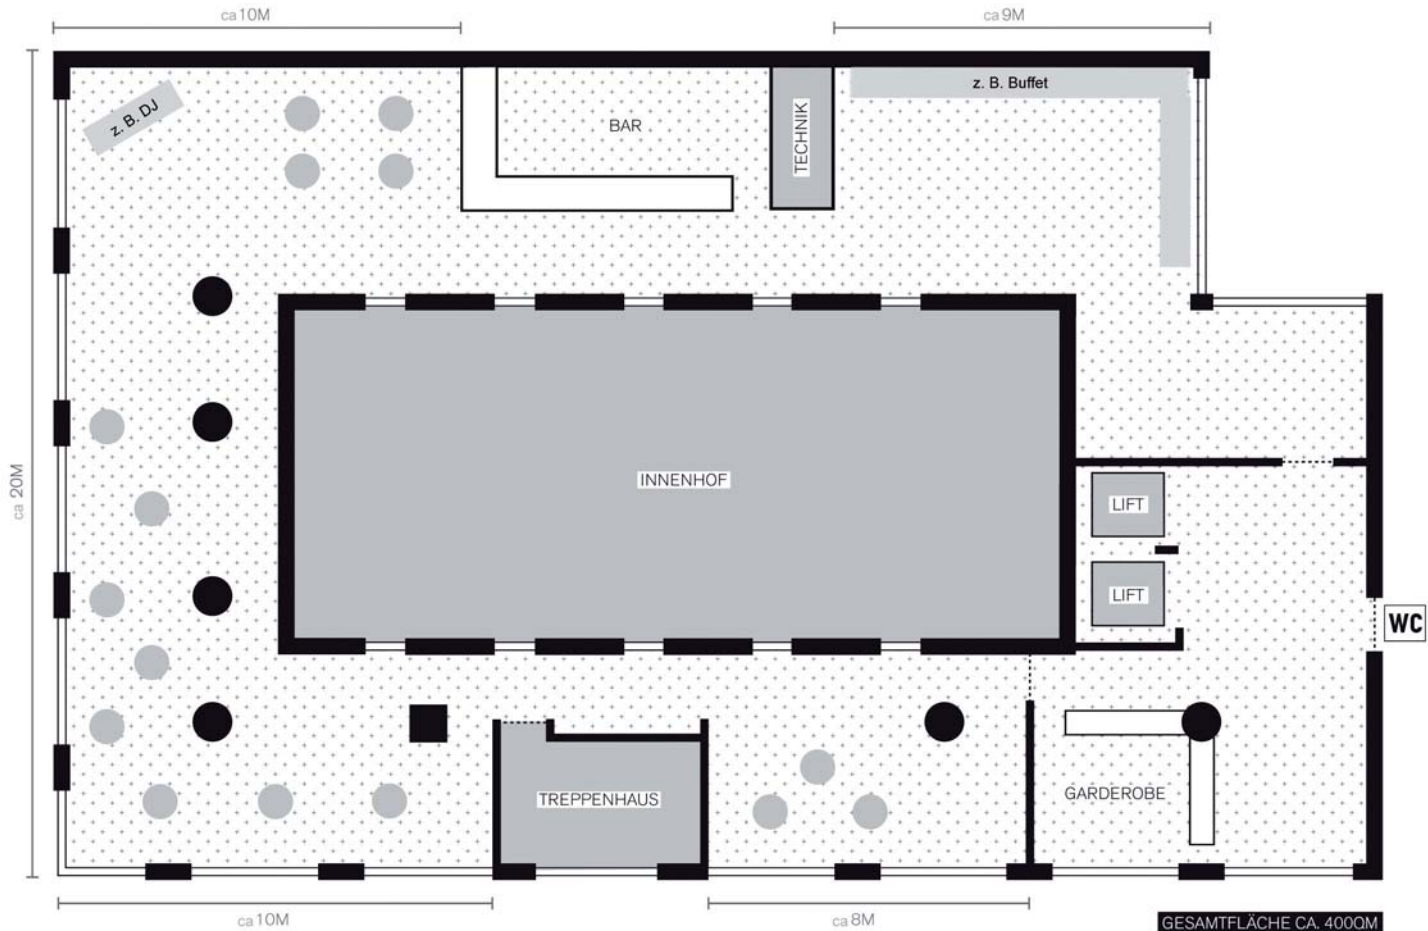

GENDARMENMARKT

TAUBENSTRASSE

KARLSSON

GENDARMENMARKT

TAUBENSTRASSE

KARLSSON

GENDARMENMARKT

GESAMTFLÄCHE CA. 400QM

TAUBENSTRASSE

KARLSSON

GENDARMENMARKT

GESAMTFLÄCHE CA. 400QM

TAUBENSTRASSE

KARLSSON

GENDARMENMARKT

TAUBENSTRASSE

KARLSSON

GENDARMENMARKT

GESAMTFLÄCHE CA. 400QM

TAUBENSTRASSE

KARLSSON

GENDARMENMARKT

 = 6 bis 8 Personen

TAUBENSTRASSE

GESAMTFLÄCHE CA. 400QM

KARLSSON