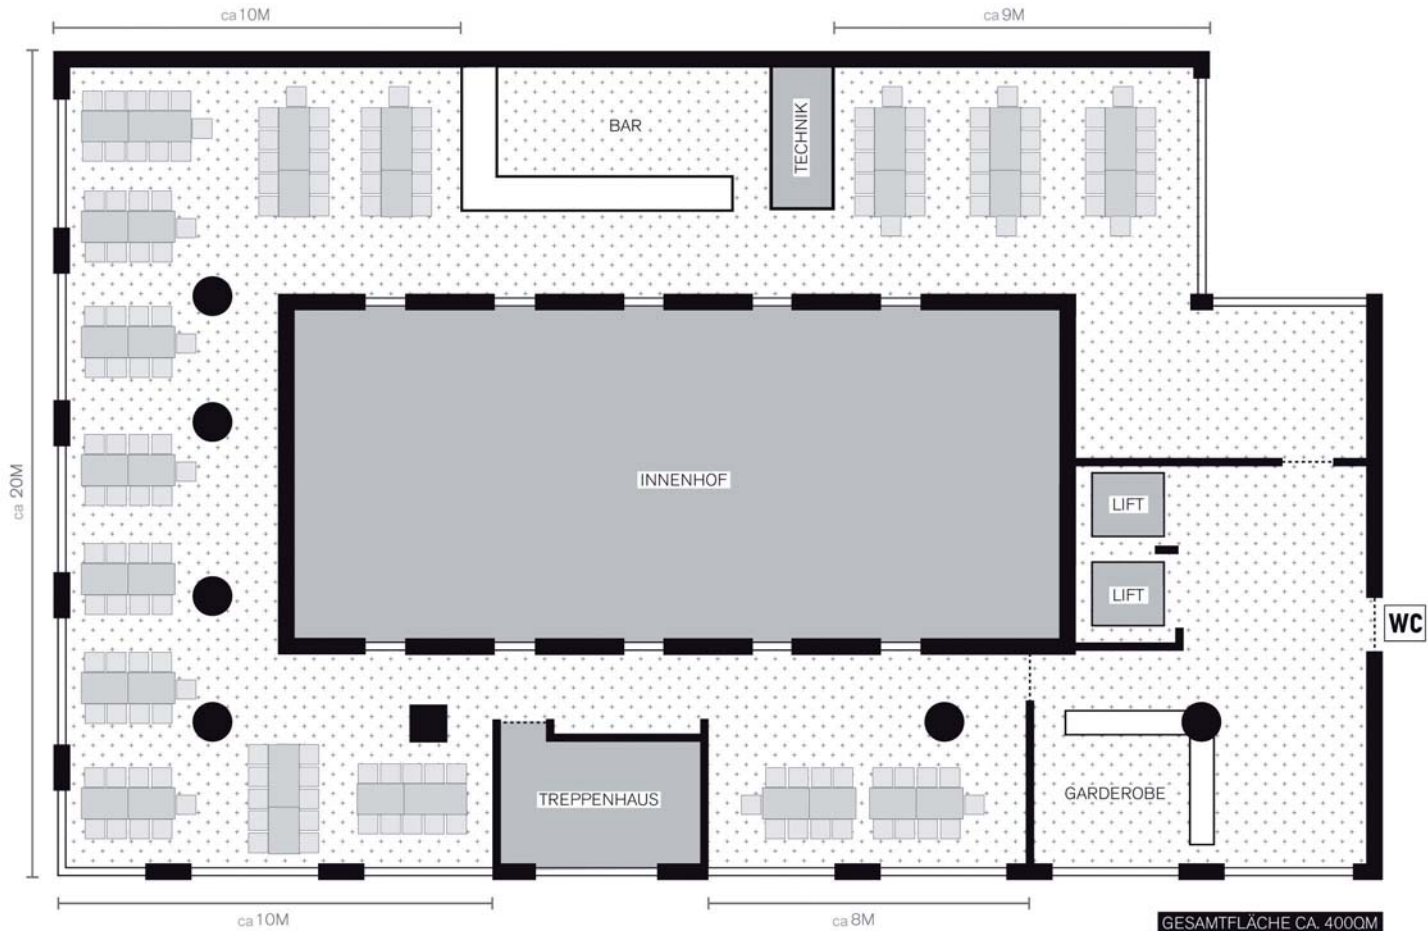

TAUBENSTRASSE

KARLSSON

GENDARMENMARKT

GESAMTFLÄCHE CA. 400QM

TAUBENSTRASSE

KARLSSON

GENDARMENMARKT

TAUBENSTRASSE

KARLSSON

GENDARMENMARKT

GESAMTFLÄCHE CA. 400QM

TAUBENSTRASSE

KARLSSON

GENDARMENMARKT

 = 6 bis 8 Personen

TAUBENSTRASSE

GESAMTFLÄCHE CA. 400QM

KARLSSON