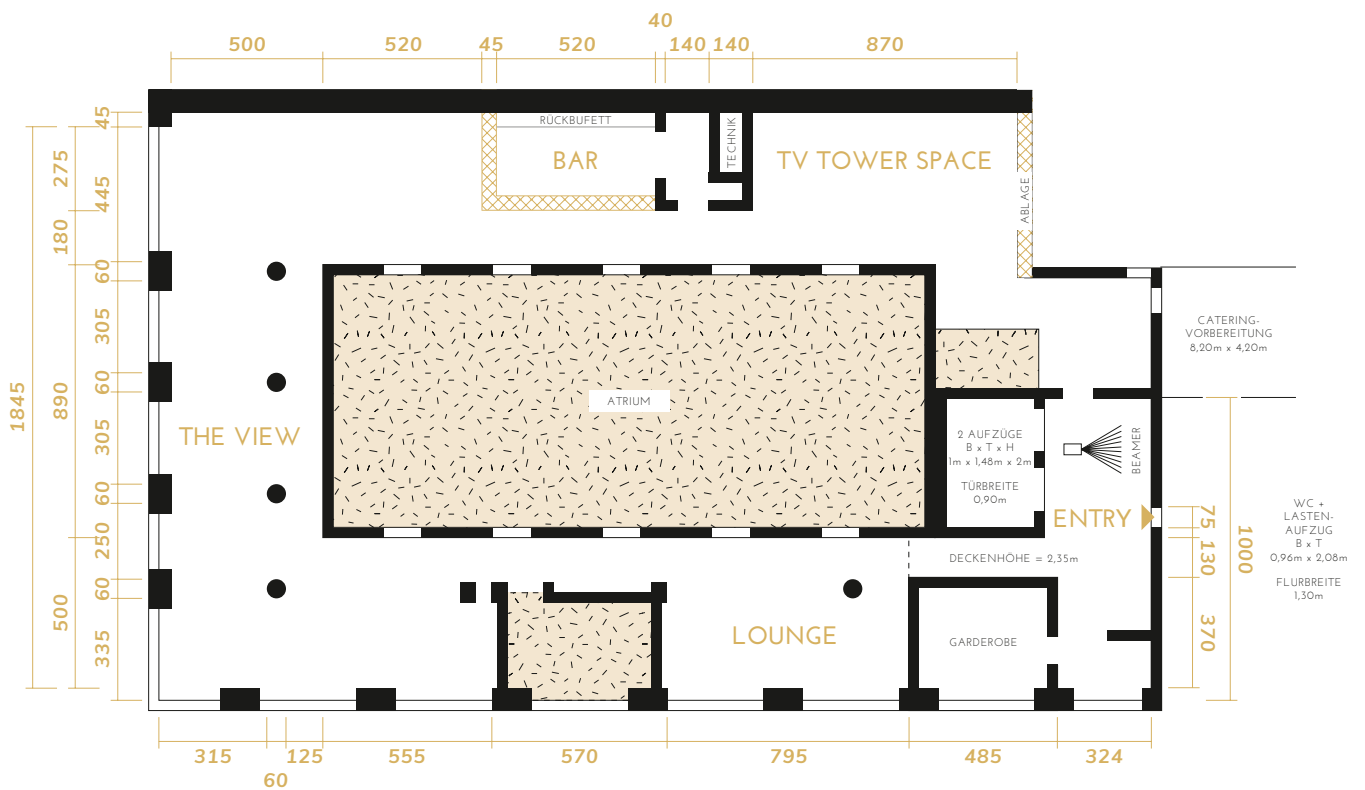

KARLSSON PENTHOUSE

GESAMTFLÄCHE = 400m²

DECKENHÖHE = 2,65m

www.karlsson-berlin.de