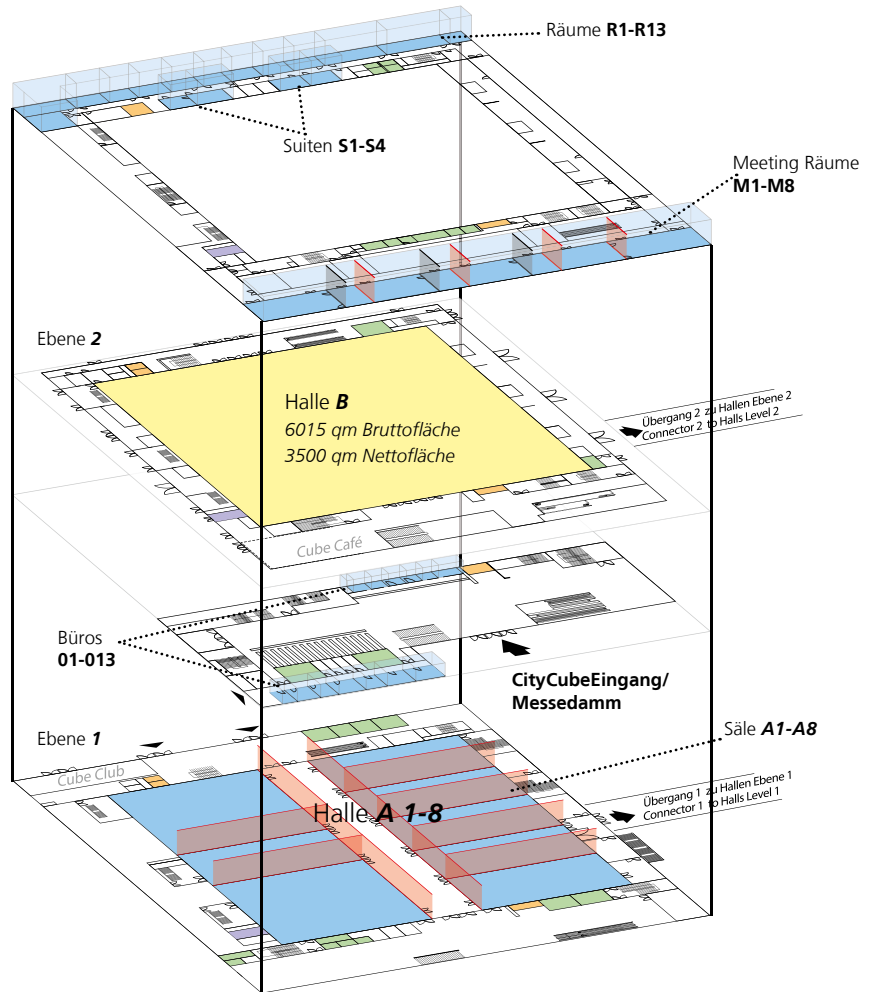

the
perfect
place.

CityCube Berlin

Neue Räume für Ihre Ideen

Zwei Ebenen mit über **40.000 m²**

Eine säulenfreie Halle mit über **6.000 m²**

Insgesamt über **50** flexibel nutzbare
Konferenzräume

CityCube
Berlin

25 - 43 pax

Meetingräume:

M1 - M8

54 - 144 pax

Halle:

B

5.000 pax

Büros:

O1 - O13

7 - 24 m²

Säle:

A1: 450 pax

A2: 440 pax

A3: 480 pax

A4: 400 pax

A5: 450 pax

A6: 900 pax

A7: 480 pax

A8: 900 pax

Halle 7 im Überblick

7.3 273/273 pax

7.2a 384/384 pax

7.2b 826 pax

7.2c 1034 pax