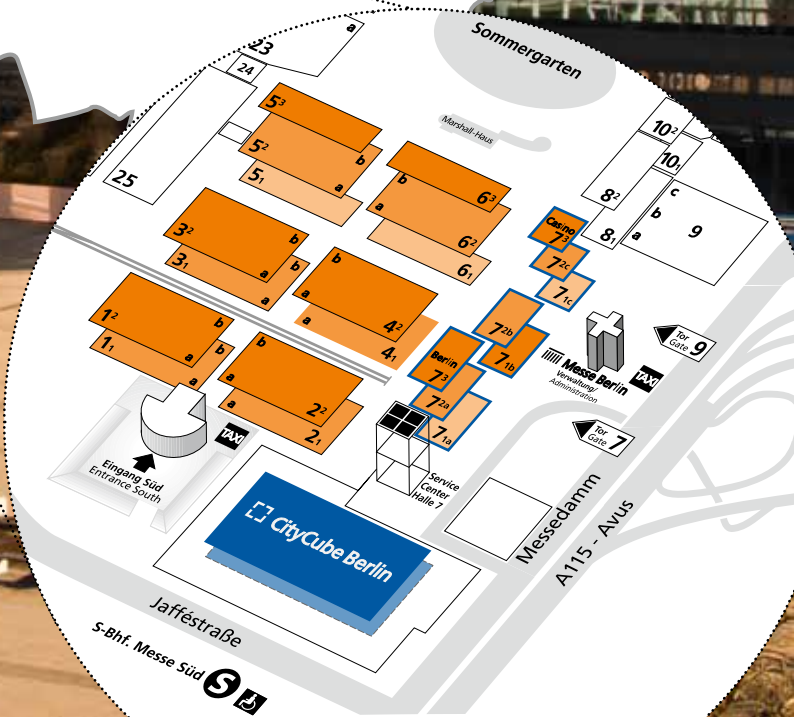

the
perfect
place.

CityCube Berlin

Neue Räume für Ihre Ideen

Zwei Ebenen mit über **40.000 m²**

Eine säulenfreie Halle mit über **6.000 m²**

Insgesamt über **50** flexibel nutzbare
Konferenzräume

CityCube
Berlin

S-Bahn **60 Minuten**

Auto **23 Minuten**

CityCube Berlin im Überblick

Räume:

R1 - R13

14 - 65 pax

Suiten:

S1 - S4

25 - 43 pax

Meetingräume:

M1 - M8

54 - 144 pax

Halle:

B

5.000 pax

Büros:

O1 - O13

7 - 24 m²

Säle:

A1: 450 pax

A2: 440 pax

A3: 480 pax

A4: 400 pax

A5: 450 pax