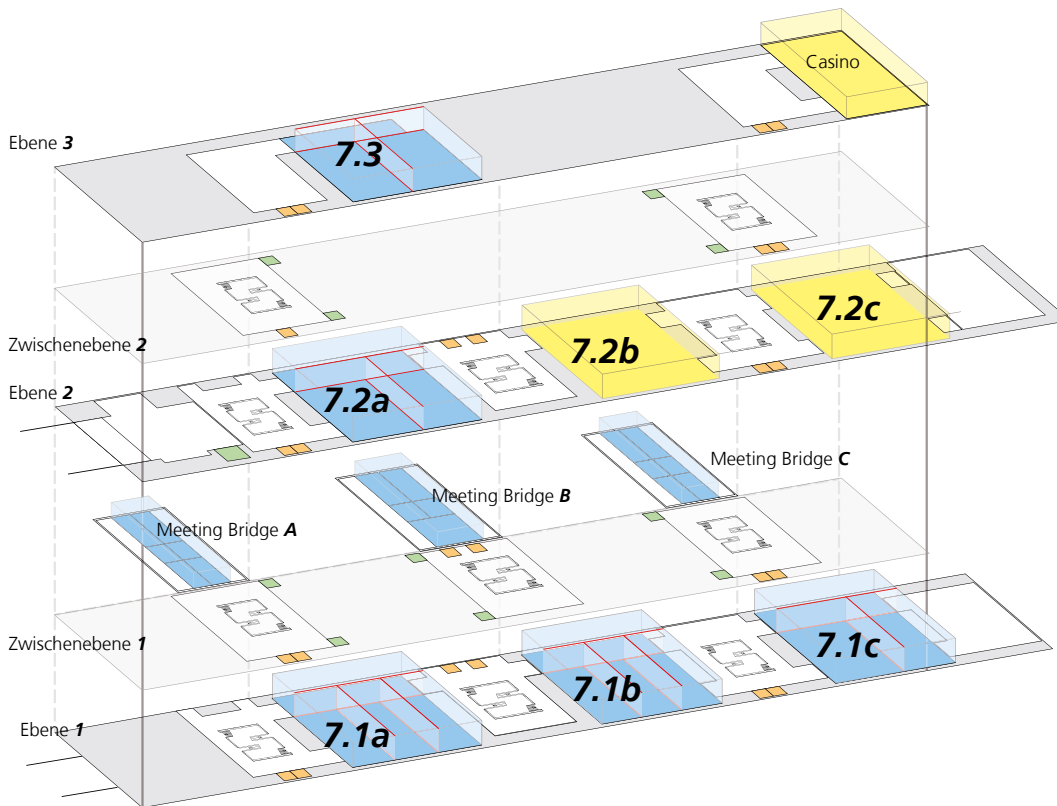

25 - 43 pax

Meetingräume:

M1 - M8

54 - 144 pax

Halle:

B

5.000 pax

Büros:

O1 - O13

7 - 24 m²

Säle:

A1: 450 pax

A2: 440 pax

A3: 480 pax

A4: 400 pax

A5: 450 pax

A6: 900 pax

A7: 480 pax

A8: 900 pax

Halle 7 im Überblick

7.3 273/273 pax

7.2a 384/384 pax

7.2b 826 pax

7.2c 1034 pax

Meeting Bridge A

6 Räume / 40 - 73 m²

Meeting Bridge B

5 Räume / 49 - 114 m²

Meeting Bridge C

6 Räume / 40 - 73 m²

7.1a 240/168/240 pax

7.1b 240/168/240 pax