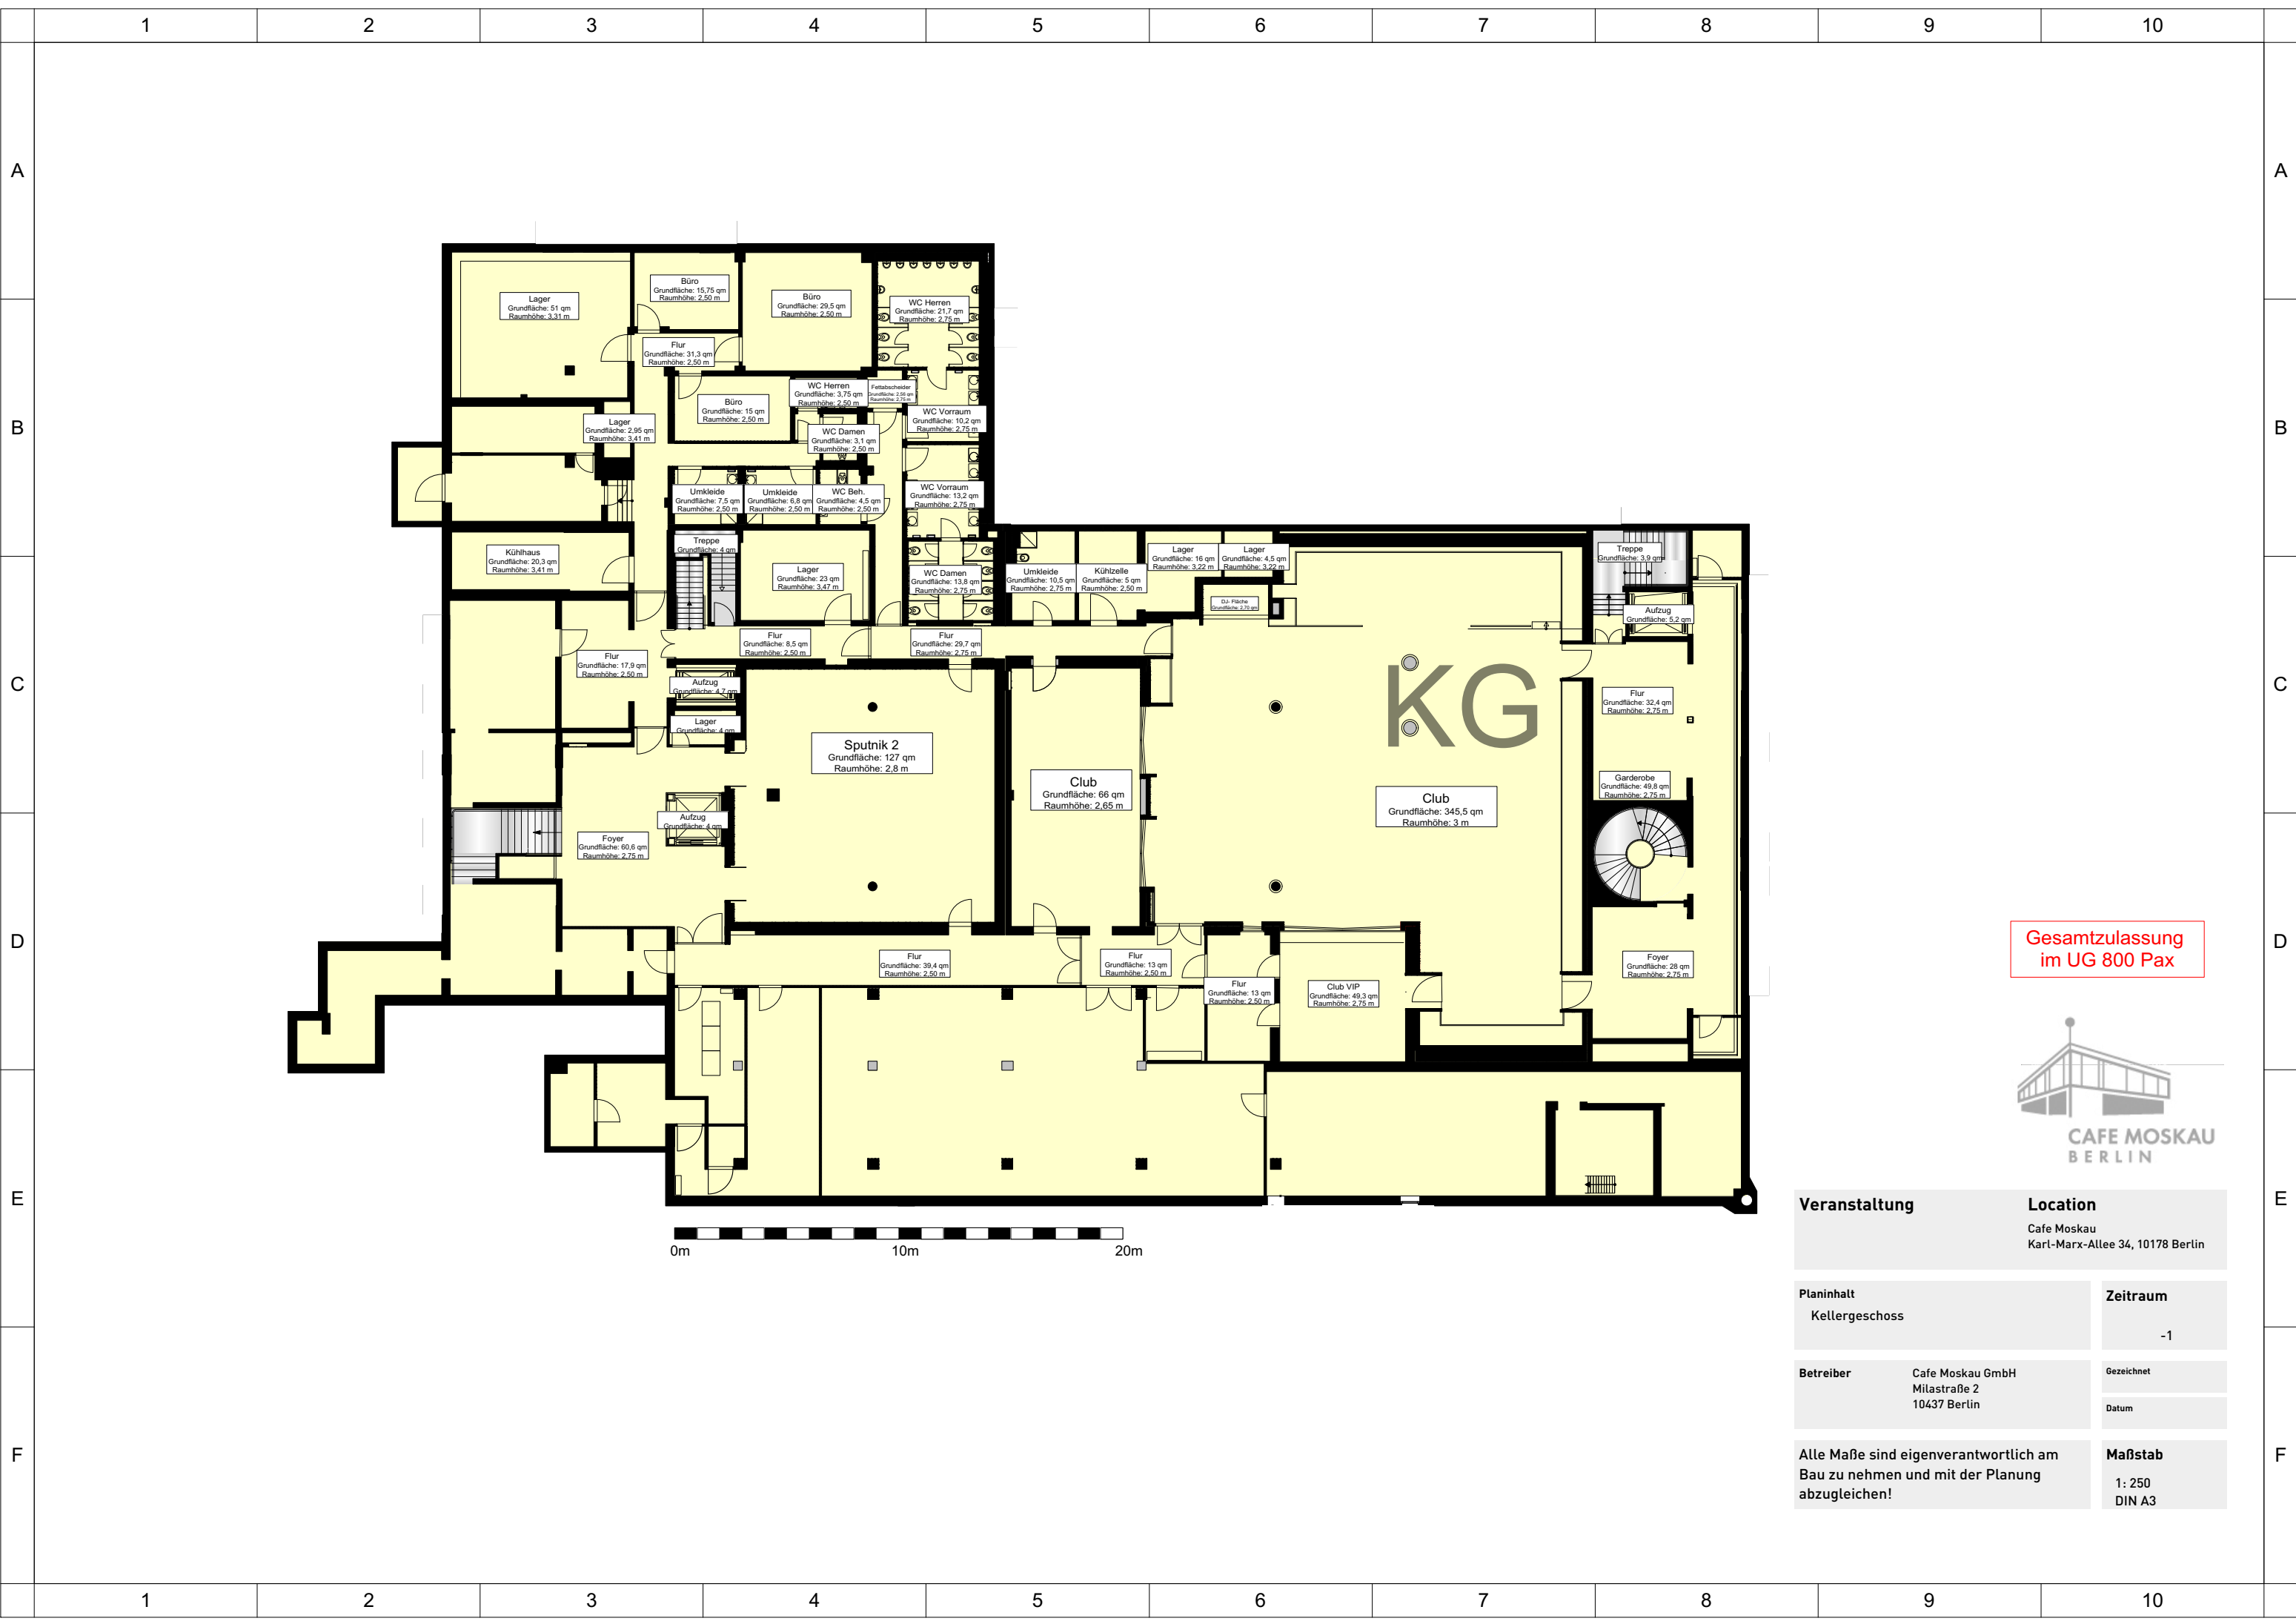

Gesamtzulassung  
im EG 800 Pax

<b>Veranstaltung</b>		<b>Location</b>	
Erdgeschoss		Cafe Moskau Karl-Marx-Allee 34, 10178 Berlin	
<b>Planinhalt</b>	<b>Zeitraum</b>		<b>Gezeichnet</b>
Erdgeschoss	0		Datum
<b>Betreiber</b>	Cafe Moskau GmbH Milastraße 2 10437 Berlin	<b>Maßstab</b>	
Alle Maße sind eigenverantwortlich am Bau zu nehmen und mit der Planung abzugleichen!		1: 250 DIN A3	

Gesamtzulassung  
im OG 800 Pax

<b>Veranstaltung</b>		<b>Location</b>	
		Cafe Moskau Karl-Marx-Allee 34, 10178 Berlin	
<b>Planinhalt</b>		<b>Zeitraum</b>	
Obergeschoss		1	
<b>Betreiber</b>		<b>Gezeichnet</b>	
Cafe Moskau GmbH Milastraße 2 10437 Berlin			
		<b>Datum</b>	
<b>Alle Maße sind eigenverantwortlich am Bau zu nehmen und mit der Planung abzugleichen!</b>		<b>Maßstab</b>	
		1: 250 DIN A3	

Gesamtzulassung  
im UG 800 Pax

<b>Veranstaltung</b>	<b>Location</b>	
	Cafe Moskau Karl-Marx-Allee 34, 10178 Berlin	
<b>Planinhalt</b>	<b>Zeitraum</b>	
Kellergeschoss	-1	
<b>Betreiber</b>	<b>Gezeichnet</b>	<b>Datum</b>
Cafe Moskau GmbH Milastraße 2 10437 Berlin		
<b>Alle Maße sind eigenverantwortlich am Bau zu nehmen und mit der Planung abzugleichen!</b>	<b>Maßstab</b>	
	1: 250 DIN A3	