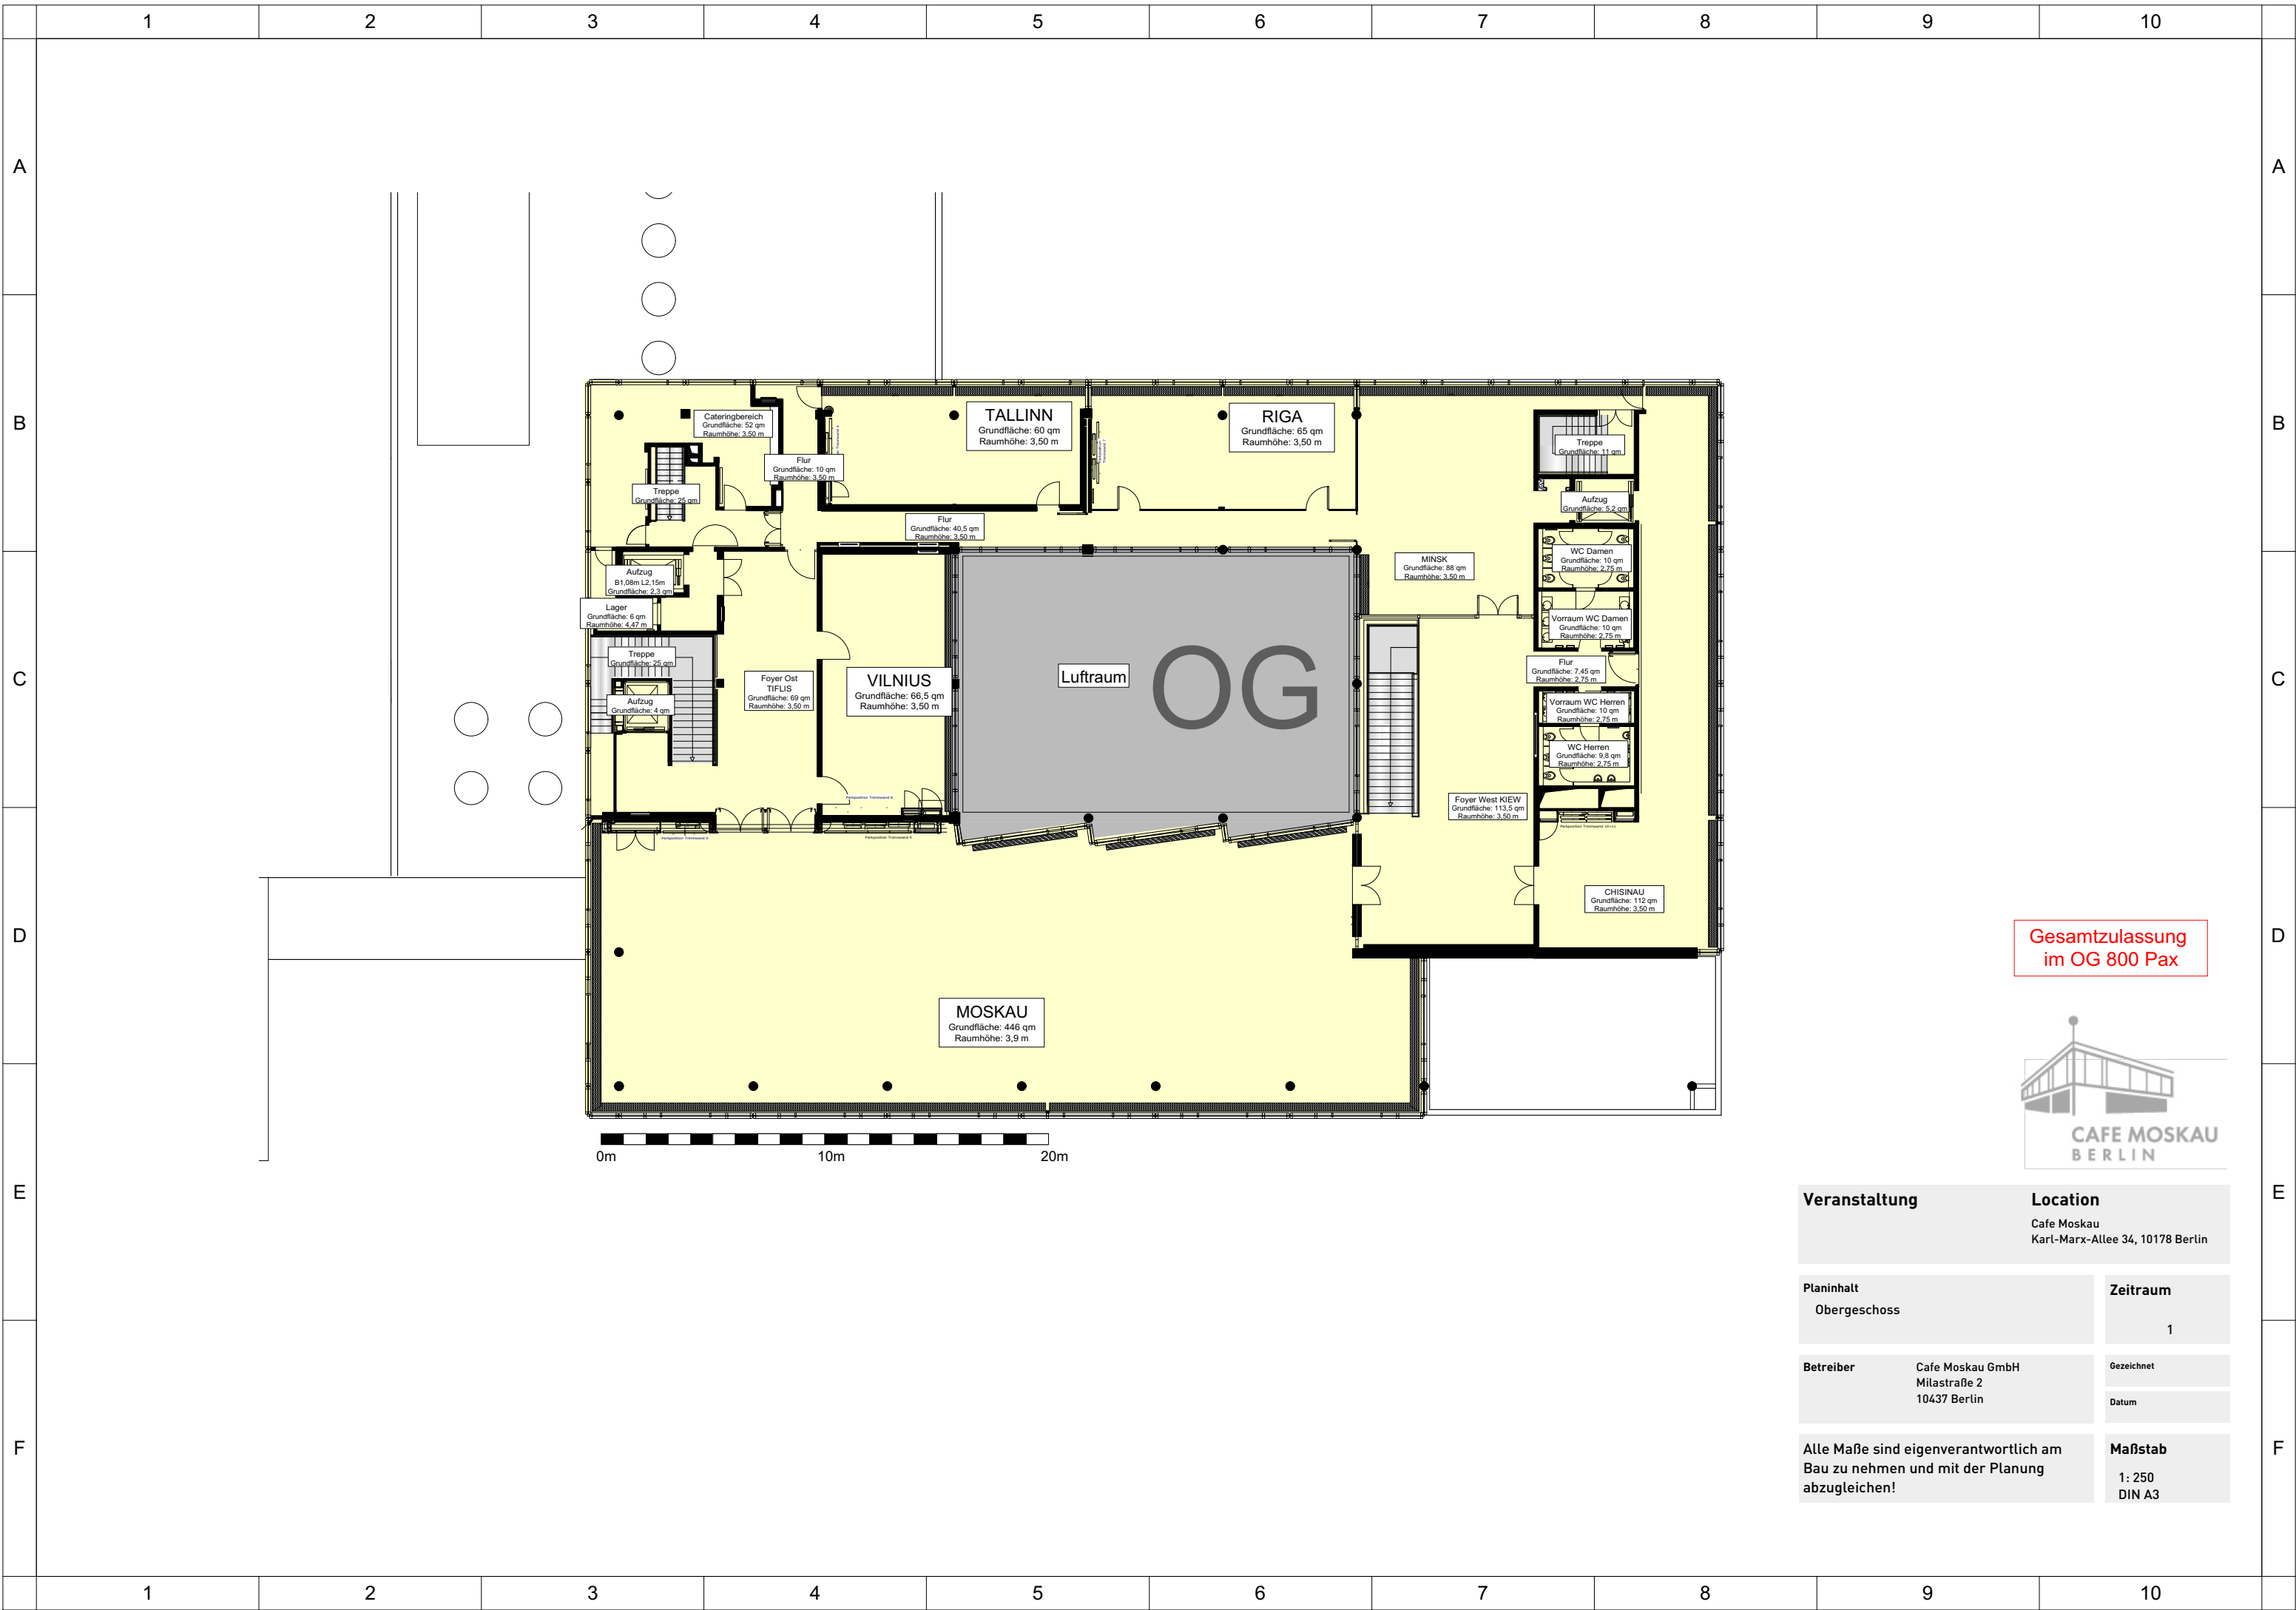

Gesamtzulassung  
im EG 800 Pax

<b>Veranstaltung</b>		<b>Location</b>	
Erdgeschoss		Cafe Moskau Karl-Marx-Allee 34, 10178 Berlin	
<b>Planinhalt</b>	<b>Zeitraum</b>		<b>Gezeichnet</b>
Erdgeschoss	0		Datum
<b>Betreiber</b>	Cafe Moskau GmbH Milastraße 2 10437 Berlin	<b>Maßstab</b>	
Alle Maße sind eigenverantwortlich am Bau zu nehmen und mit der Planung abzugleichen!		1: 250 DIN A3	

Gesamtzulassung  
im OG 800 Pax

<b>Veranstaltung</b>		<b>Location</b>	
		Cafe Moskau Karl-Marx-Allee 34, 10178 Berlin	
<b>Planinhalt</b>		<b>Zeitraum</b>	
Obergeschoss		1	
<b>Betreiber</b>		<b>Gezeichnet</b>	
Cafe Moskau GmbH Milastraße 2 10437 Berlin			
		<b>Datum</b>	
<b>Alle Maße sind eigenverantwortlich am Bau zu nehmen und mit der Planung abzugleichen!</b>		<b>Maßstab</b>	
		1: 250 DIN A3	

Gesamtzulassung  
im UG 800 Pax

<b>Veranstaltung</b>	<b>Location</b>	
	Cafe Moskau Karl-Marx-Allee 34, 10178 Berlin	
<b>Planinhalt</b>	<b>Zeitraum</b>	
Kellergeschoss	-1	
<b>Betreiber</b>	<b>Gezeichnet</b>	<b>Datum</b>
Cafe Moskau GmbH Milastraße 2 10437 Berlin		
<b>Alle Maße sind eigenverantwortlich am Bau zu nehmen und mit der Planung abzugleichen!</b>	<b>Maßstab</b>	
	1: 250 DIN A3	