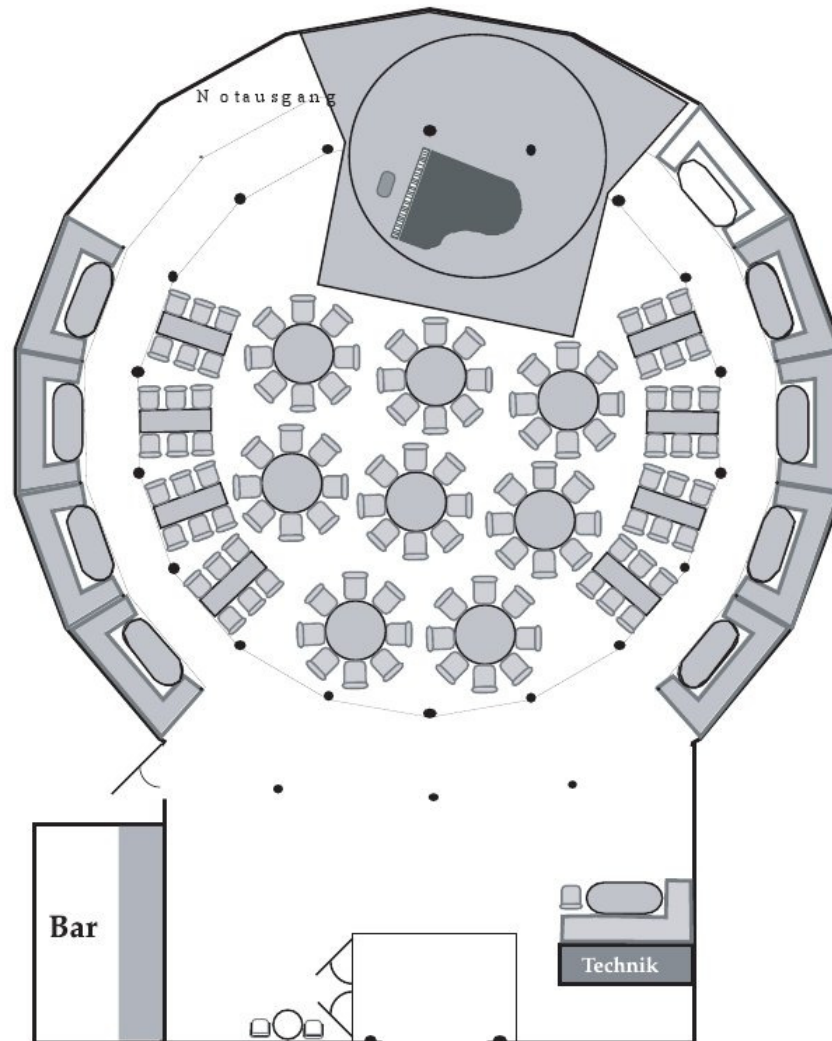

Different colours are in stock! Please inform us in time, about the colours you require.

***Zusätzliche
Informationen
Additional
Information***

Höchster Punkt	550cm dort Tragfähigkeit 500kg (1 Punkt)
Tragfähigkeit Boden	150 kg/Punkt
Zusatzlast pro Stange zwischen zwei Säulen	30kg
Säulenhöhe	310cm
Bühnentür	150cm breit, 205cm hoch
Bühnenhöhe	53cm
Über der Bühne	Niedrigste Stelle (hinten) 220 cm Höhe auf Säulenebene 260cm Höhe an Bühnenkante 400cm
Abstand Säule und Bühnenkante	310cm
Hinterbühne	Abstand Hinterwand und hintere Säule 300cm Hinterwand und Säule (Bühne) 500cm
Öffnung zur Hinterbühne	500cm (+ 200cm Wand rechts)
Entfernung zum FOH	Kabellänge 30m

**Bestuhlung 150
Personen
Seating Layout for
150 guests**

Allgemeine Informationen
General Information

GARDEROBE

Den Künstlern stehen in der Bar jeder Vernunft zwei beheizte Garderoben zur Verfügung. Die Garderoben sind wie folgt ausgestattet: