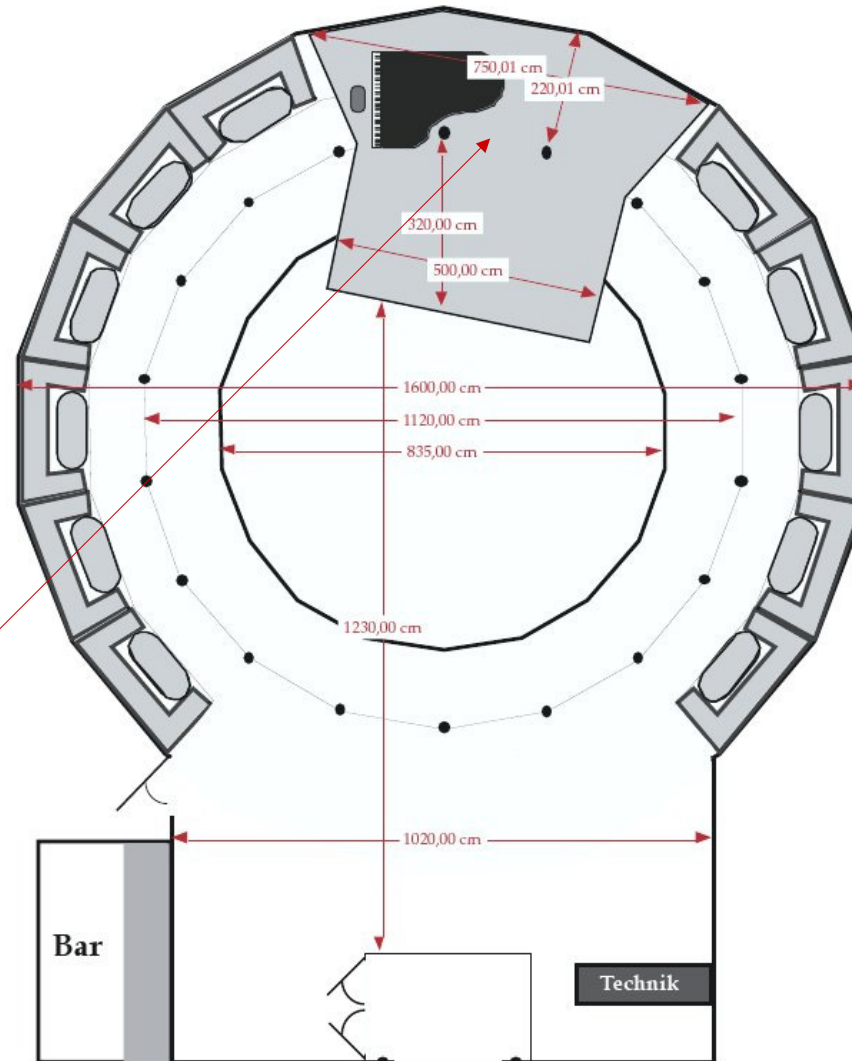

**Bühnen- und
Raummaße
Stage and Room
Dimensions**

Wahlweise kann ein schwarzer oder roter Samt- oder ein silberner Glitzervorhang eingezogen werden.

Optionally there is a black or red velvet or a silver glitter curtain.