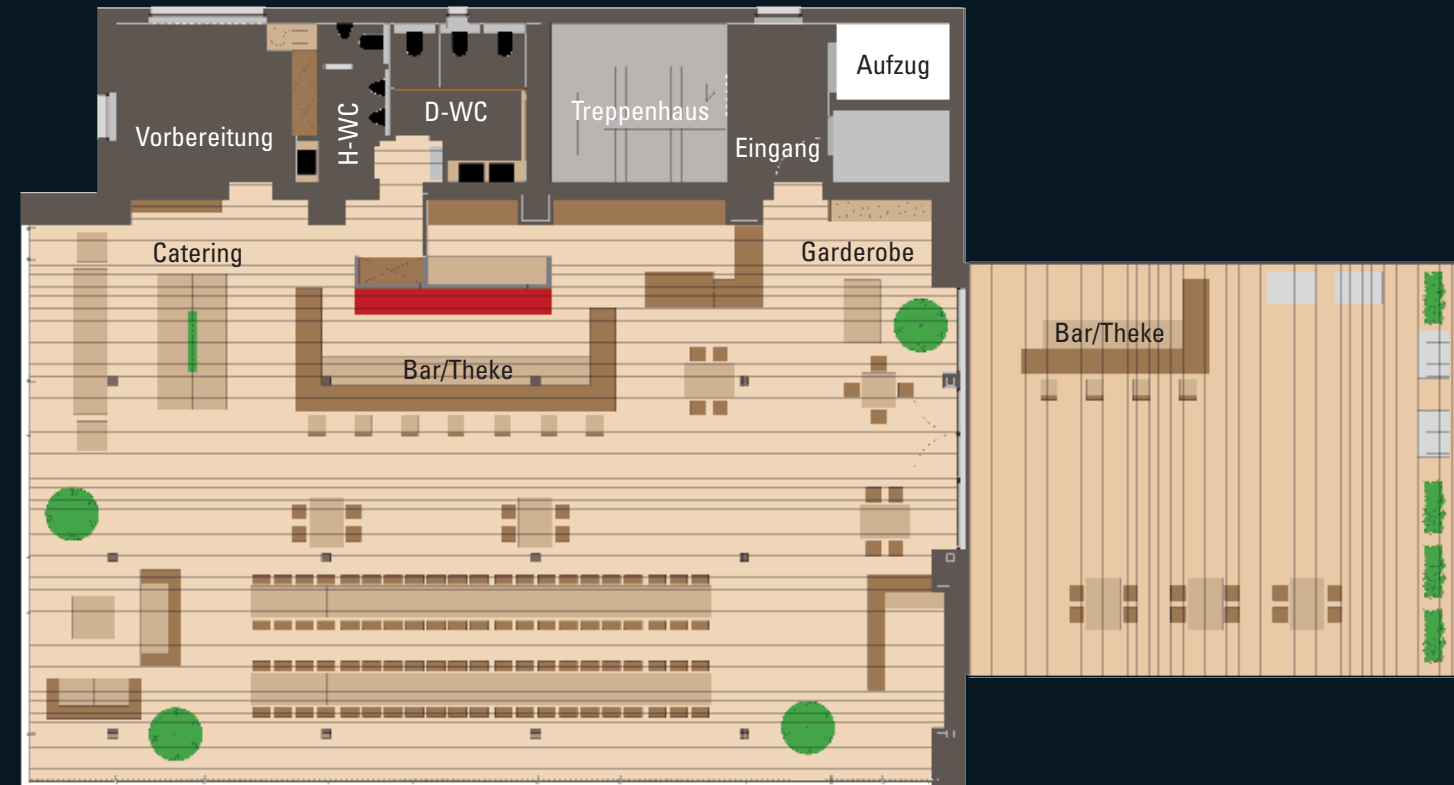

Parkmöglichkeiten

Außenparkplatz: 20 Meter von der Pegelbar entfernt.

TECHNIK

Die PEGELBAR ist neben den allgemein gängigen Standards bereits mit modernster Veranstaltungstechnik ausgestattet.

GRUNDRISS

Beispiel für einen Bestuhlungsplan.