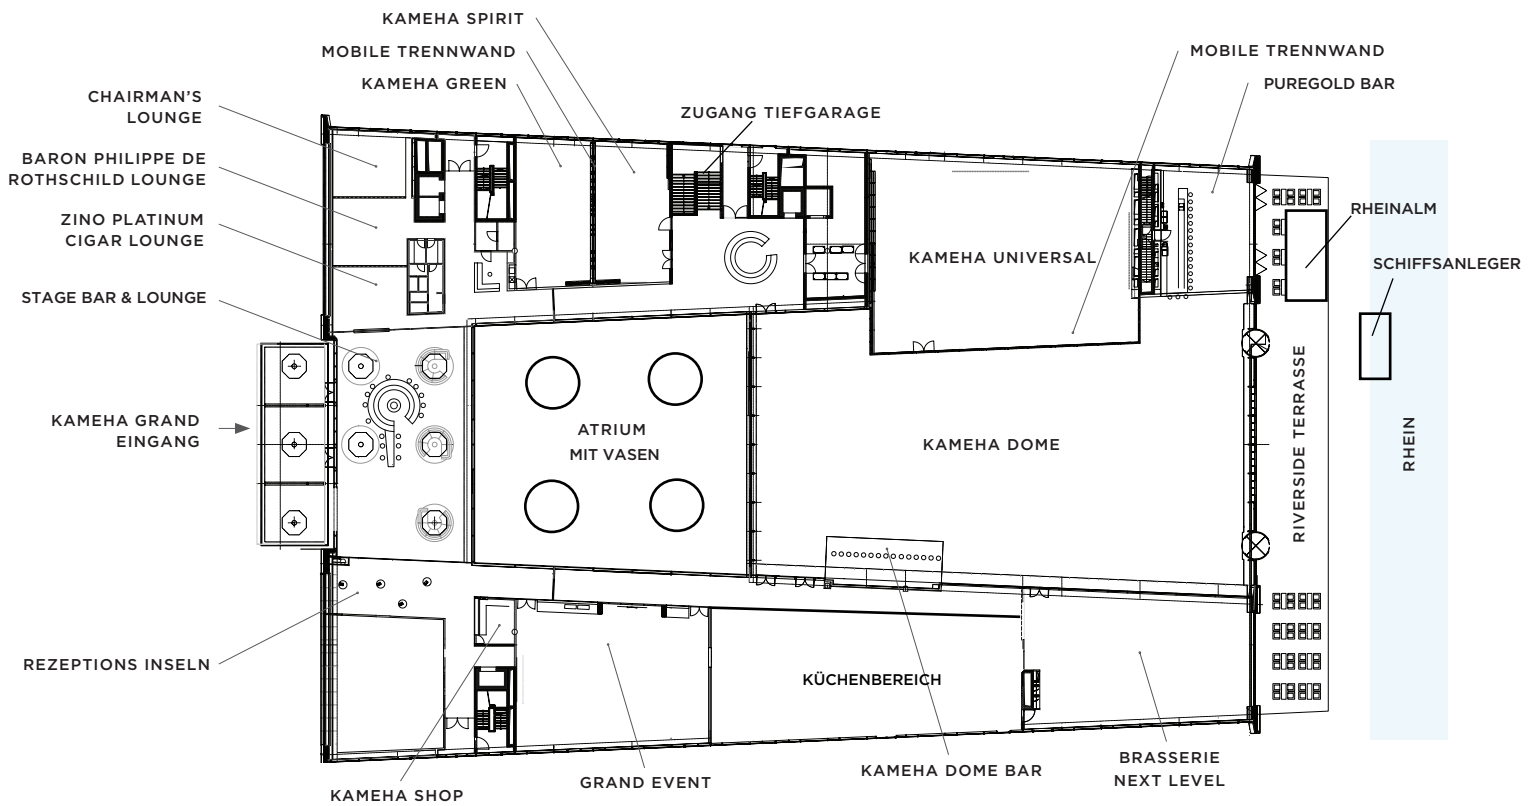

Kameha Dome

Kameha Universal

SPIELRAUM FÜR KREATIVE

RAUM- BEZEICHNUNG	FLÄCHE M ²	LÄNGE X BREITE M	HÖHE M	EMPFANG	BANKETT (RUND)	BLOCK	STUHL- REIHEN	PARLA- MENT	U-FORM	BODEN- BELAG	KFZ BEFAHRBAR	TAGES- LICHT
KAMEHA DOME	1330	50 X 27	14-23	1700	650	250	1700	630	220	FLIESEN	JA	JA
KAMEHA UNIVERSAL	535	20 X 27	7	500	360	150	480	330	120	TEPPICH	JA	JA
KAMEHA DOME & UNIVERSAL	1865	-	7	2000	1000	400	2000	990	340	FLIESEN TEPPICH	JA	JA
GRAND EVENT	300	15 X 20	3,8	280	150	70	200	160	60	PARKETT	-	JA
KAMEHA GREEN	120	15 X 8	3,6	100	60	38	90	65	34	TEPPICH	-	JA
KAMEHA SPIRIT	120	15 X 8	3,6	80	50	30	75	50	28	TEPPICH	-	JA
KAMEHA GREEN SPIRIT	240	15 X 16	3,6	180	110	60	160	120	50	TEPPICH	-	JA
YU PRIVATE	88	11 X 8	3,6	70	44	28	70	50	30	PARKETT	-	JA
CHAIRMAN'S LOUNGE	57	8 X 7	3,6	40	30	22	40	27	18	TEPPICH	-	JA
BARON PHILIPPE DE ROTHSCHILD LOUNGE	43	8 X 5	3,6	25	-	10	-	-	-	PARKETT	-	JA
ZINO PLATINUM CIGAR LOUNGE	40	8 X 5	3,6	25	-	10	-	-	-	PARKETT	-	JA
THEMEN SUITEN VON 55 - 100 M ²										TEPPICH	-	JA