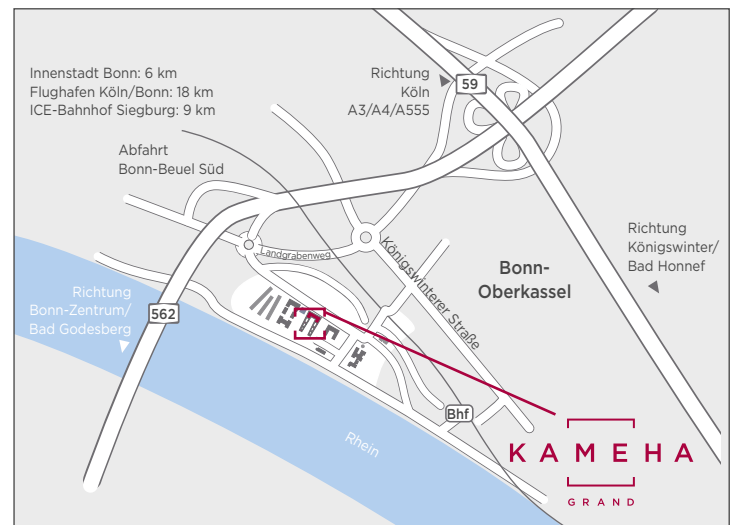

Hinweis: Da unser Firmensitz in einem neu erschlossenen Gebiet liegt, wird die Adresse „Bonner Bogen“ von manchen Navigationssystemen nicht erkannt.

Bitte geben Sie dann die „Joseph-Schumpeter-Allee“ oder die „Karl-Duwe-Straße“ ein.

MIT DER BAHN/STADTBAHN

Vom Bahnhof Bonn-Oberkassel (5 Min.)

Vom Gleis kommend, gehen Sie in der Bahnofsunterführung nach rechts, dann Richtung Rheinufer und am Rheinufer entlang bis das Kameha Grand Bonn zu Ihrer Rechten liegt.

Vom Bonn Hauptbahnhof (20 Min.)

Laufen Sie vom Gleis kommend zur Vorderseite des Hauptbahnhofes (Richtung Gleis 1). Vom Busbahnhof (direkt gegenüber vom Hauptbahnhof) fährt die **Buslinie 606** in Richtung Ramersdorf. Fahren Sie bis zur Haltestelle „**Konrad-Zuse-Platz**“ und steigen Sie bequem direkt vor dem Kameha Grand Bonn aus.

VOM FLUGHAFEN KÖLN/BONN

Der Flughafen Köln/Bonn verfügt über eine direkte Bahnanbindung. Fahren Sie mit dem Regionalexpress Richtung Koblenz (Gleis 4 D-F) bis Bonn-Oberkassel. Falls Sie mit dem Mietwagen anreisen, fahren Sie auf die A59 Richtung Bonn/Königswinter und halten sich dann an die Anfahrtsbeschreibung.

VOM FLUGHAFEN FRANKFURT

Auf A3 Richtung Köln, Ausfahrt 33-Siebengebirge Richtung Königswinter, dann über die B42 Richtung Bonn bis zum Autobahnkreuz Bonn Ost.

ENTFERNUNGEN

Bonn Hauptbahnhof (ICE)	ca. 4 km	Flughafen Frankfurt	ca. 160 km
ICE Bahnhof Siegburg	ca. 9 km	Deutsche Telekom	ca. 5 km
Flughafen Köln/Bonn	ca. 18 km	Deutsche Post	ca. 4 km
Kongresszentrum Bonn	ca. 2 km	T-Mobile	ca. 500 m
Bonner Altstadt	ca. 6 km	Deutsche Welle	ca. 3 km
Messe Köln	ca. 20 km	Postbank AG	ca. 4 km

LIFE IS GRAND

KAMEHA GRAND BONN BETRIEBSGESELLSCHAFT MBH | AM BONNER BOGEN 1 | D-53227 BONN

P. +49 (0)228 4334 5000 | F. +49 (0)228 4334 5005

WWW.KAMEHABONN.DE | INFO@KAMEHAGRAND.COM

WWW.FACEBOOK.COM/KAMEHAGRAND