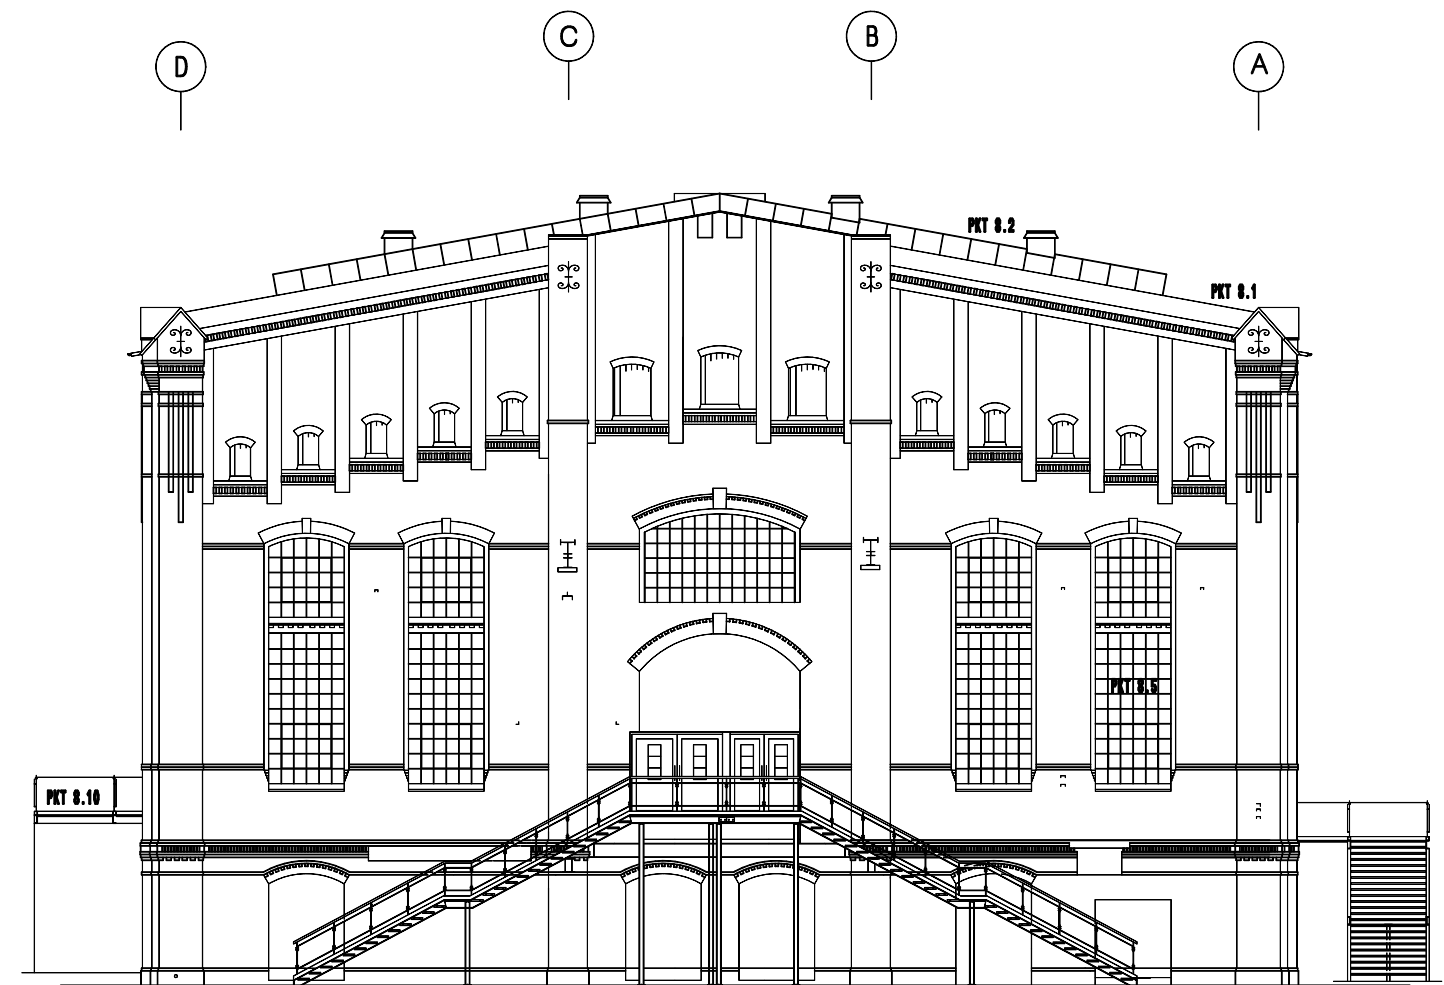

Ansicht Südost

Ansicht Nordwest

Dipl.-Ing. Architekt Heiner Greune
 Steinweg 4 38100 Braunschweig
 Telefon 0531-2509112 Fax 0531-2509163

Architekt

Bauherr:
 Planungsverband
 Gewerbepark Ilseder Hütte
 Eichstraße 5
 31241 Ilsede

Bauherr

Bauvorhaben:
 Instandsetzung der Gebläsehalle
 im Gewerbepark Ilseder Hütte

Bauantragsplanung
 Ansicht Südost
 Ansicht Nordwest Bl.-Nr.: 100-05
 M. 1/200 17.10.2007