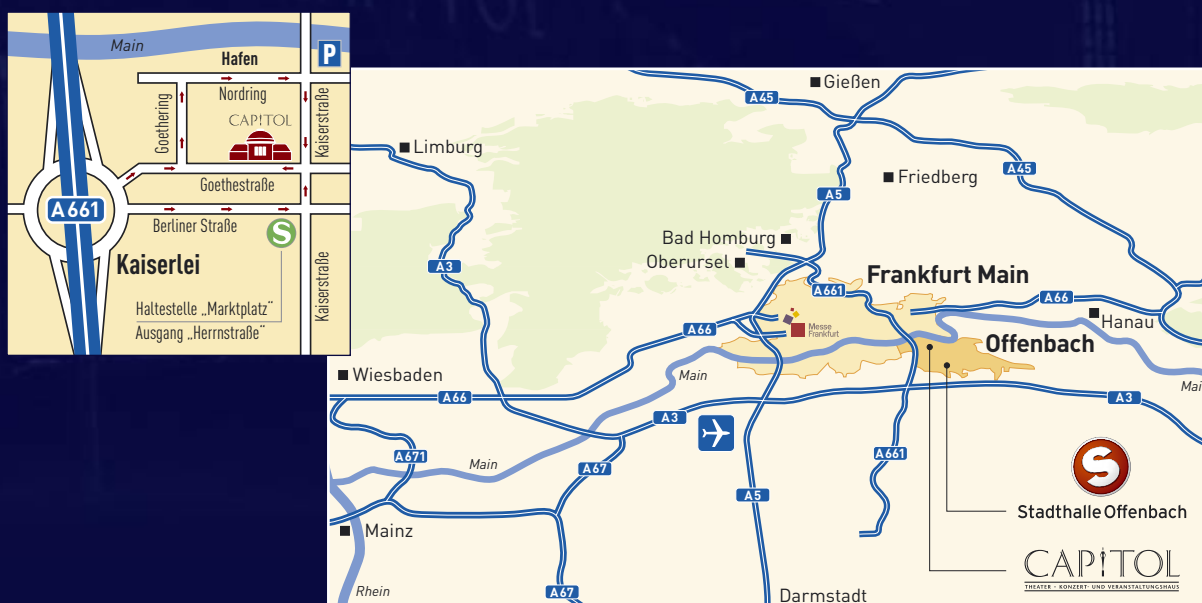

Alle Wege führen zum Capitol

Zentraler kann eine Top-Location kaum liegen:

Hinter der Mainbrücke beginnt Frankfurt, die Anbindung an den öffentlichen Verkehrsverbund liegt direkt vor der Tür: Mit der S-Bahn sind Sie in 26 Minuten direkt am Rhein-Main Flughafen, am Frankfurter Hauptbahnhof in nur 14 Min. und in Frankfurts Stadtmitte in schnellen 9 Min.

Auch mit dem Pkw genießen Sie die Vorteile unserer zentralen Lage: 800 Parkplätze befinden sich in unmittelbarer Umgebung und zu den wichtigsten Örtlichkeiten des Rhein-Main Gebietes ist es nur ein Autosprung:

Autobahnnetz	2 km
Hauptbahnhof Frankfurt	8 km
Messe Frankfurt	10 km
Flughafen Frankfurt	18 km

CAPITOL
THEATER · KONZERT- UND VERANSTALTUNGSHAUS

E.C.O. Event Center GmbH

Kaiserstraße 106
63065 Offenbach

Haupteingang: Goethestraße 1-5
Liefer- und Büroanschrift: Kaiserstrasse 106

Telefon: +49 (0) 69 - 82 900 20
Fax: +49 (0) 69 - 82 900 262

E-Mail: info@capitol-online.de
Internet: www.capitol-online.de

Ein Unternehmen
der Stadtwerke
Offenbach
Holding GmbH