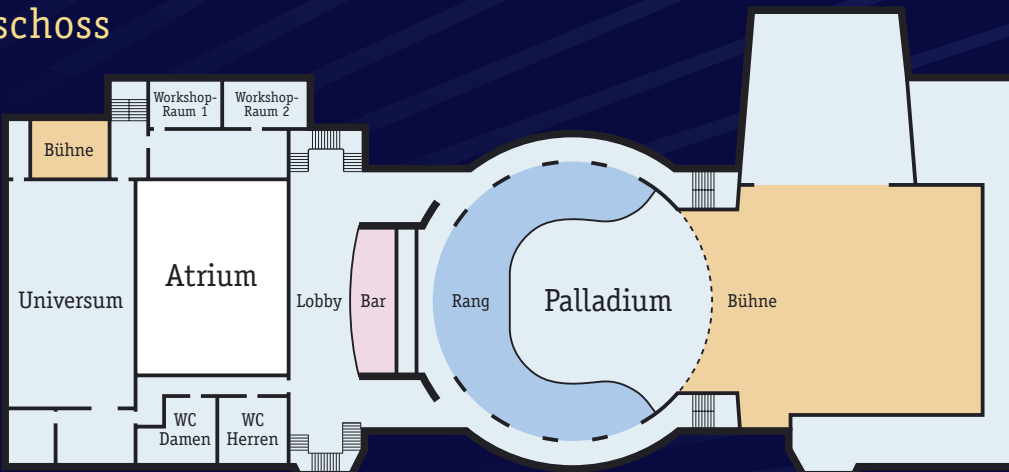

Obergeschoss