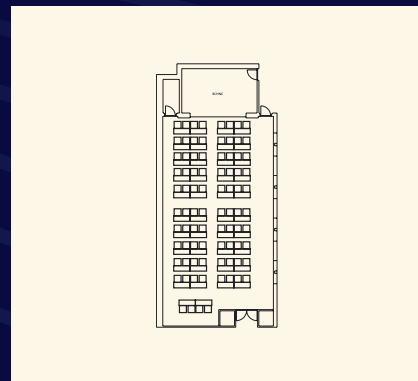

Atrium EG, Bankettbestuhlung

Palladium EG, Bankettbestuhlung

Palladium EG, Bankettbestuhlung

Universum OG, Bankettbestuhlung

Alle Wege führen zum Capitol

Zentraler kann eine Top-Location kaum liegen:

Hinter der Mainbrücke beginnt Frankfurt, die Anbindung an den öffentlichen Verkehrsverbund liegt direkt vor der Tür: Mit der S-Bahn sind Sie in 26 Minuten direkt am Rhein-Main Flughafen, am Frankfurter Hauptbahnhof in nur 14 Min. und in Frankfurts Stadtmitte in schnellen 9 Min.