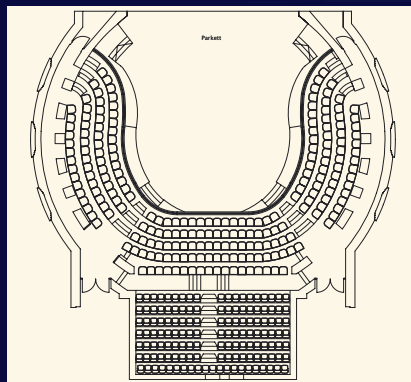

Atrium EG, Bankettbestuhlung

Palladium EG, Bankettbestuhlung

Palladium EG, Bankettbestuhlung

Universum OG, Bankettbestuhlung

Alle Wege führen zum Capitol

Zentraler kann eine Top-Location kaum liegen:

Hinter der Mainbrücke beginnt Frankfurt, die Anbindung an den öffentlichen Verkehrsverbund liegt direkt vor der Tür: Mit der S-Bahn sind Sie in 26 Minuten direkt am Rhein-Main Flughafen, am Frankfurter Hauptbahnhof in nur 14 Min. und in Frankfurts Stadtmitte in schnellen 9 Min.