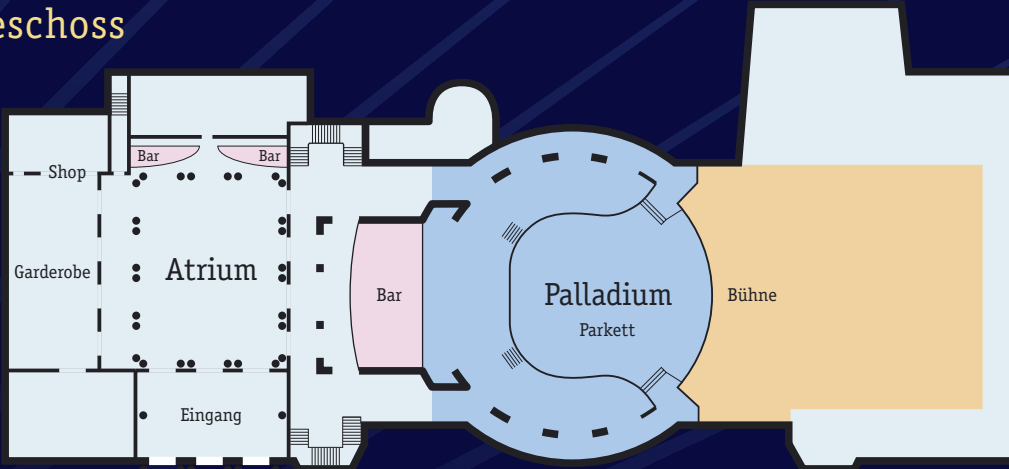

Untergeschoss