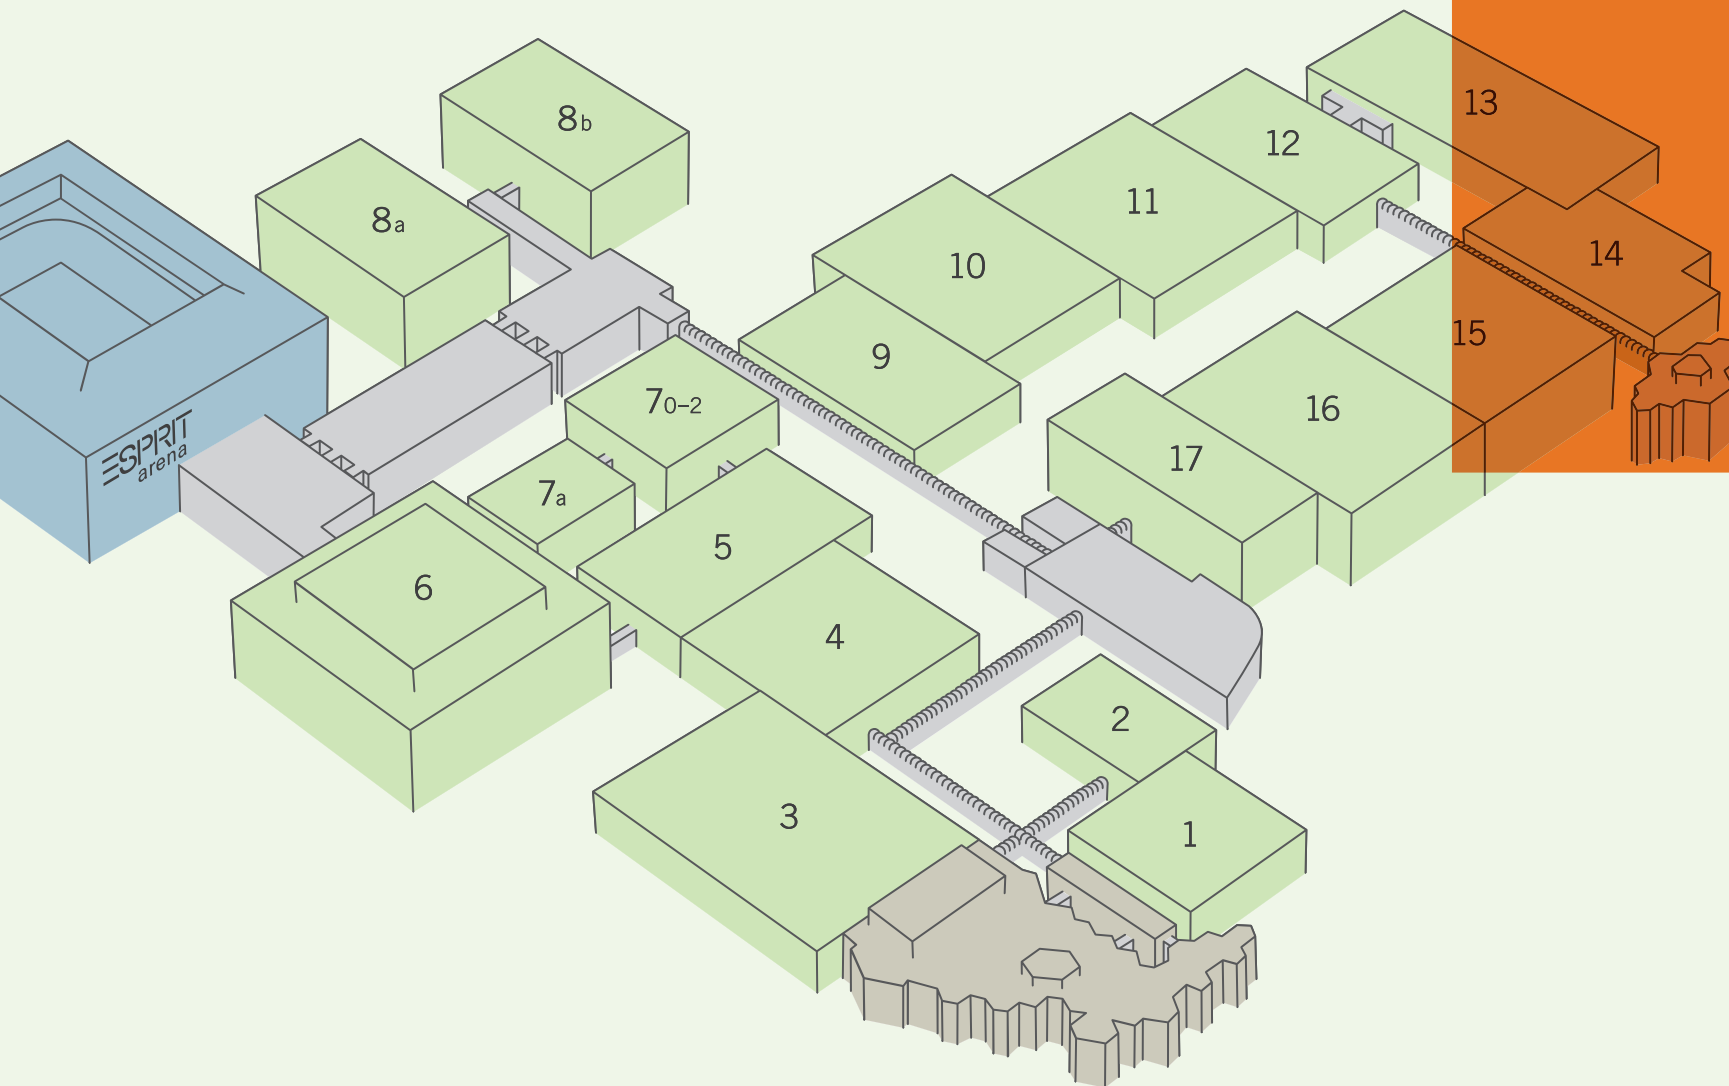

# HORISUM

Für bis zu  
**165.000 Personen**

*For up to  
**165,000 persons***

---

YOUR VISION – OUR DIMENSION: Es sind die kleinen Dinge, die den feinen Unterschied machen zwischen einem Großevent und einem großen Event. Eine einzige Idee kann in Kombination mit den passenden Räumlichkeiten aus einer großen Veranstaltung ein unvergessliches Erlebnis machen. Das flexible und multifunktionale Konzept von HORISUM, bestehend aus der ESPRIT arena, 19 Messehallen und dem CCD Congress Center Düsseldorf, kann dank einer hervorragenden Infrastruktur für hochkarätige Firmen-Veranstaltungen, Produktpräsentationen, aufwändige TV-Formate oder Sport-Events der Extraklasse vielfältigst summiert werden. Es ist das größte Event-center der Welt.

YOUR VISION – OUR DIMENSION: It's the little things that make the subtle difference between a large event and a great event. A single idea, combined with the appropriate venue, can transform a large event into a truly unforgettable experience. The flexible, multi-functional HORISUM concept consists of the ESPRIT arena, 19 exhibition halls and the CCD Congress Center Düsseldorf, which – thanks to an excellent infrastructure – can be combined for world-class corporate events, product presentations, elaborate TV formats, or exclusive sports events. HORISUM – the world's largest event centre.

**Groß. Größer.  
HORISUM.**

Das ultimative Event.

**Big. Bigger.  
HORISUM.**

The ultimate event.