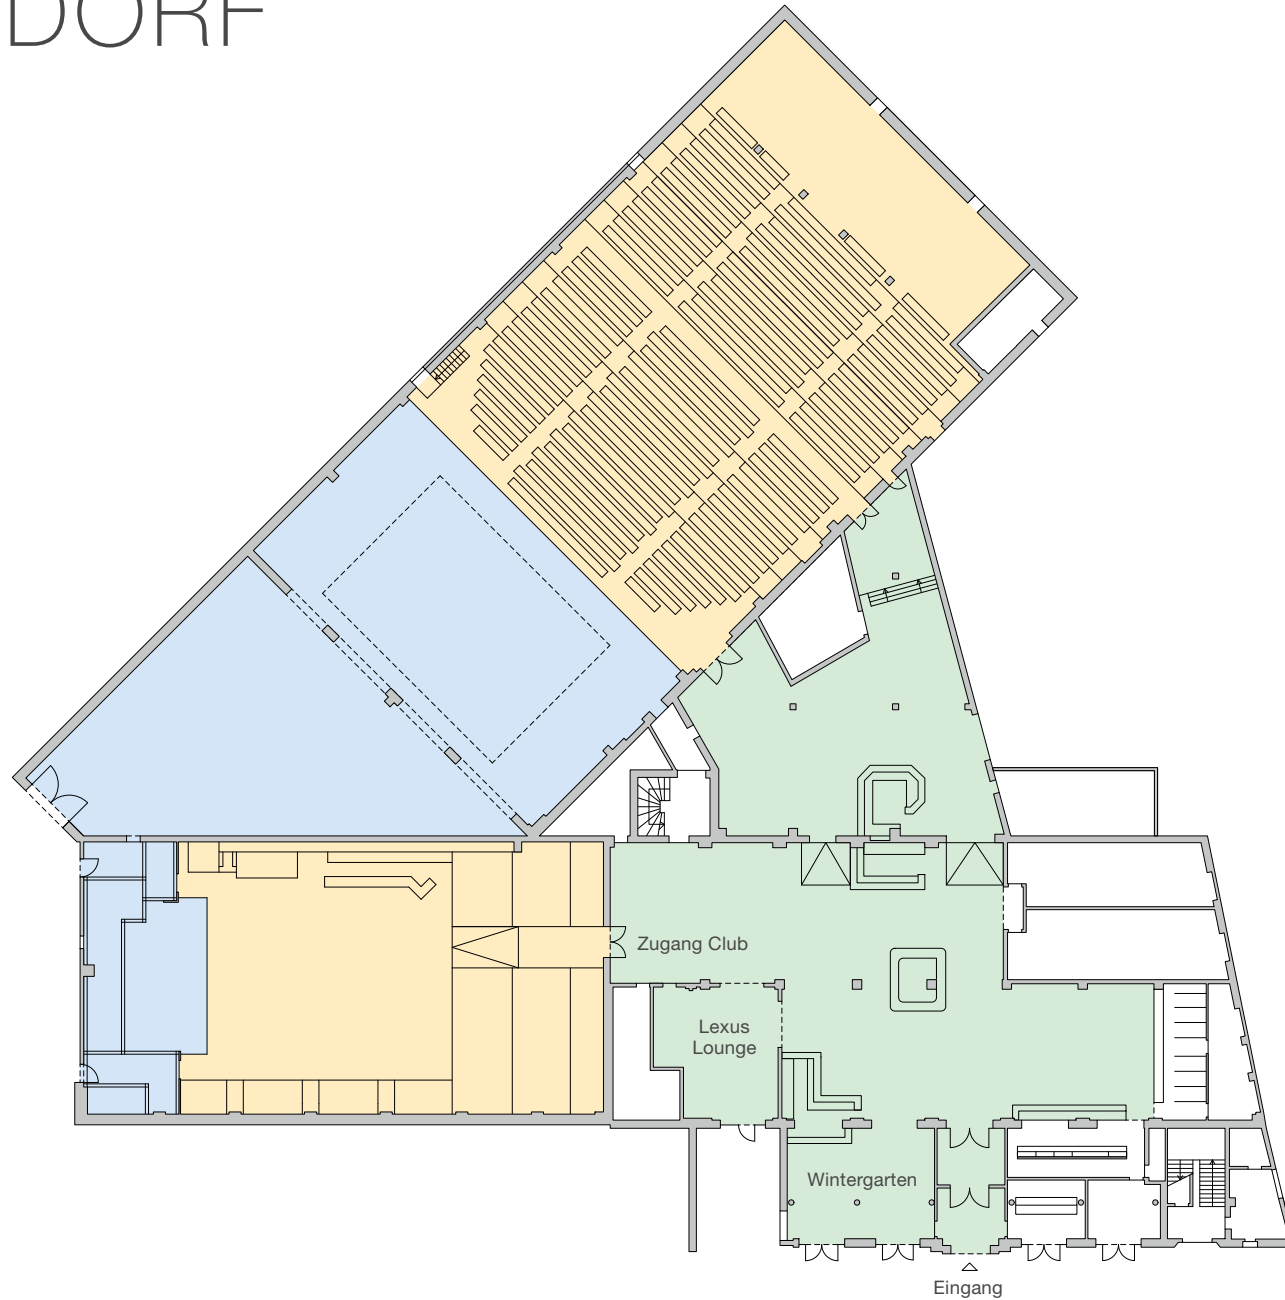

DÜSSELDORF

Capitol Theater

Grundriss
Erdgeschoss
Maßstab 1:500

- Foyer
- Theatersaal
- Bühne