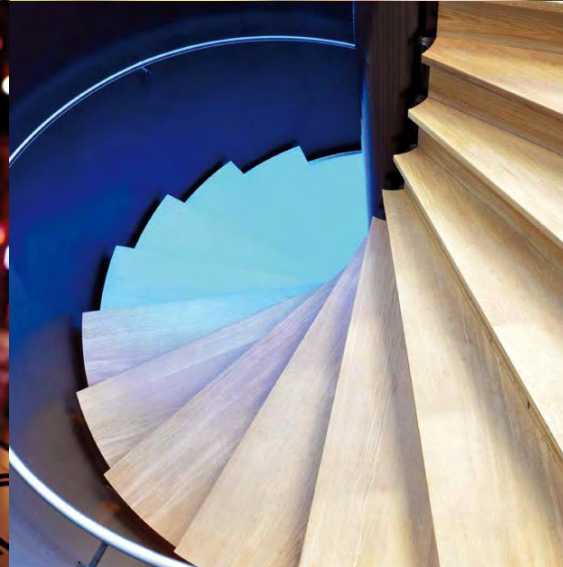

A photograph of a modern rooftop bar at dusk. The bar has a glass facade and is illuminated with blue and purple lights. Inside, there are tables, chairs, and people. Outside, there are white lounge chairs and a large potted plant. The sky is a mix of orange and blue.

upside east[®]

So haben Sie München noch nie gesehen.

upside east®

So haben Sie München noch nie gesehen.

Daten & Fakten

- 550 m² Konferenz- und Eventfläche auf level 9
- 110 m² Lounge & Clubfloor auf level 10
- 150 m² Dachterrasse auf 45m Höhe
- 3 m Deckenhöhe
- Tageslicht
- Professionelle Tagungs-, Event-, und Medientechnik
- Event- und Konferenzservice
- CO₂-Zertifizierung
- Zentrale Lage
- Ostbahnhof: 5 Minuten zu Fuß
- ICE-Bahnhof: 10 Minuten mit der S-Bahn
- Angegliedertes Parkhaus mit 500 Stellplätzen
- Flughafen: 35 Min. mit der S-Bahn (direkte Linie)