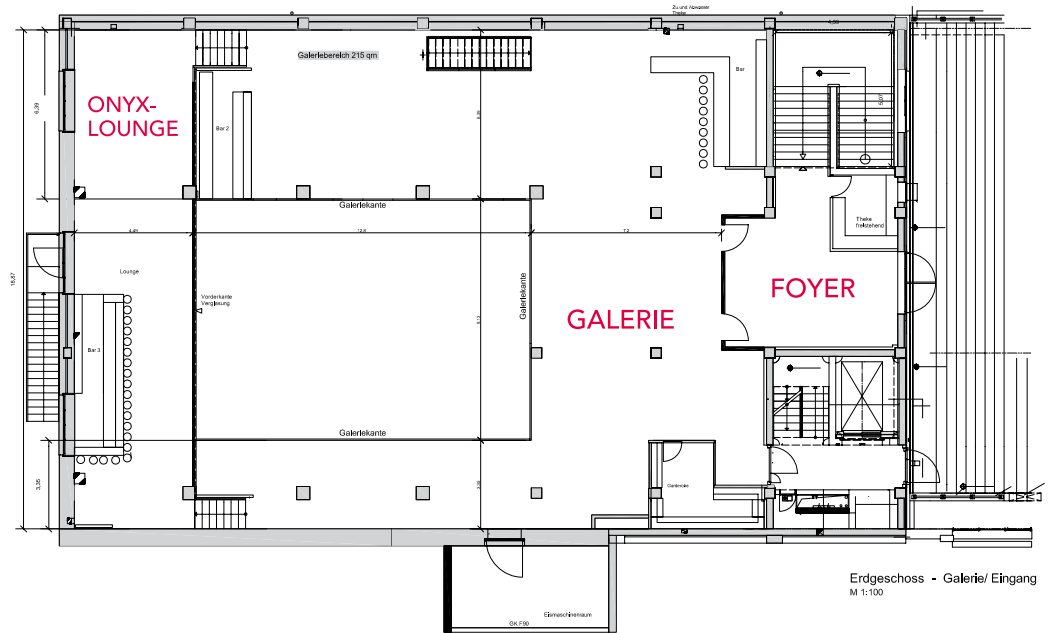

RAUMLÄNE

OBERE EBENE

RAUMGRÖSSEN

- | | |
|---------------|--------------------|
| • Vorplatz | 180 m ² |
| • Foyer | 42 m ² |
| • Galerie | 290 m ² |
| • Onyx-Lounge | 93 m ² |
| • Arena | 520 m ² |
| • Bistro | 160 m ² |