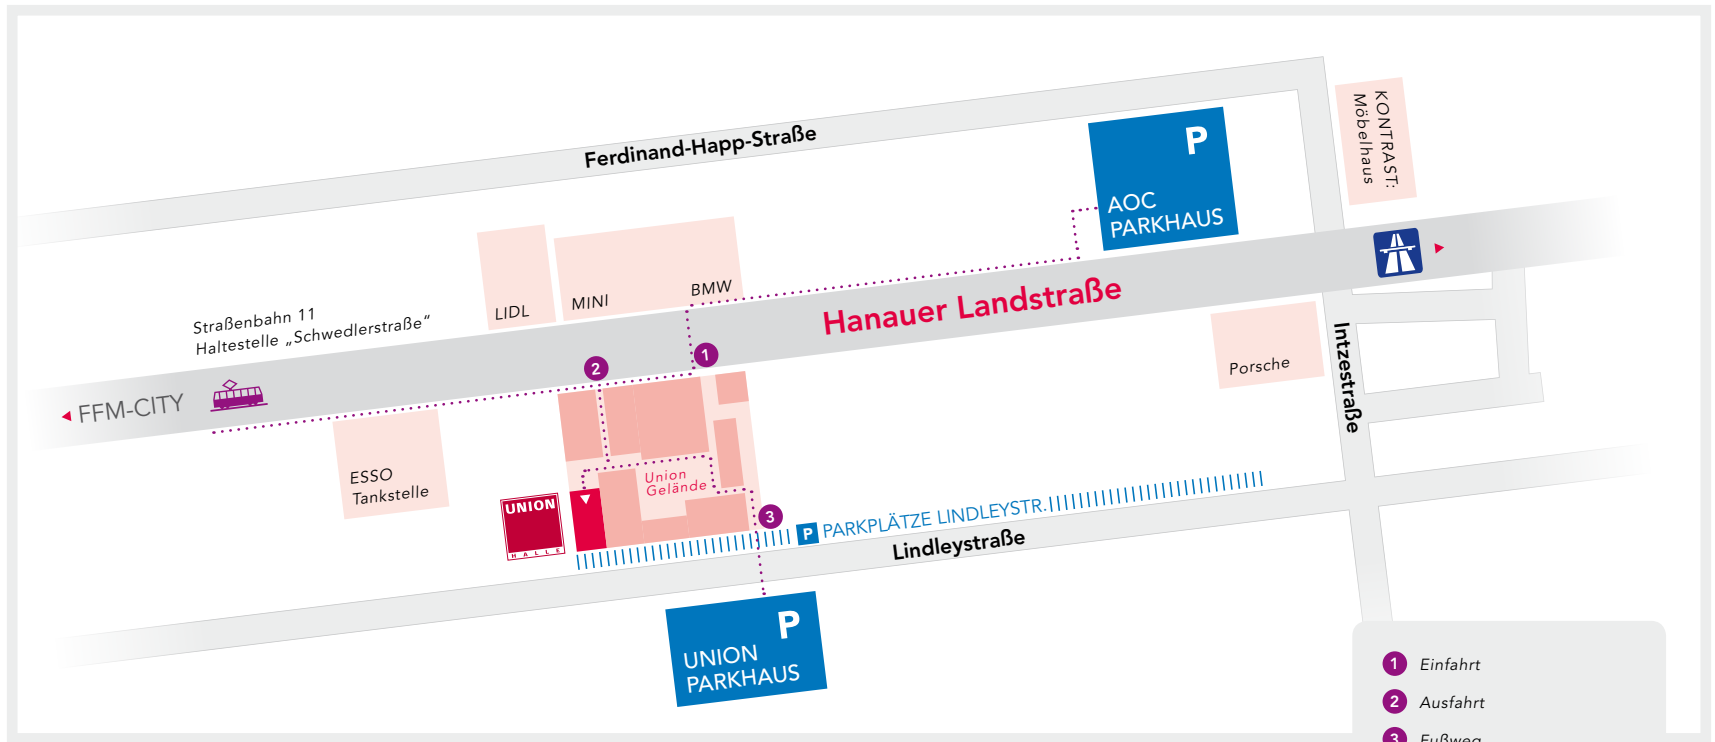

IHR WEG ZU UNS

UNION HALLE

- 1 Einfahrt
- 2 Ausfahrt
- 3 Fußweg
- P Parkplätze
-  Autobahnauffahrt zur A661

UNION HALLE

Hanauer Landstraße 188
60314 Frankfurt am Main

VERWALTUNG / POSTANSCHRIFT:

UNION HALLE GmbH
Hanauer Landstraße 184
60314 Frankfurt am Main