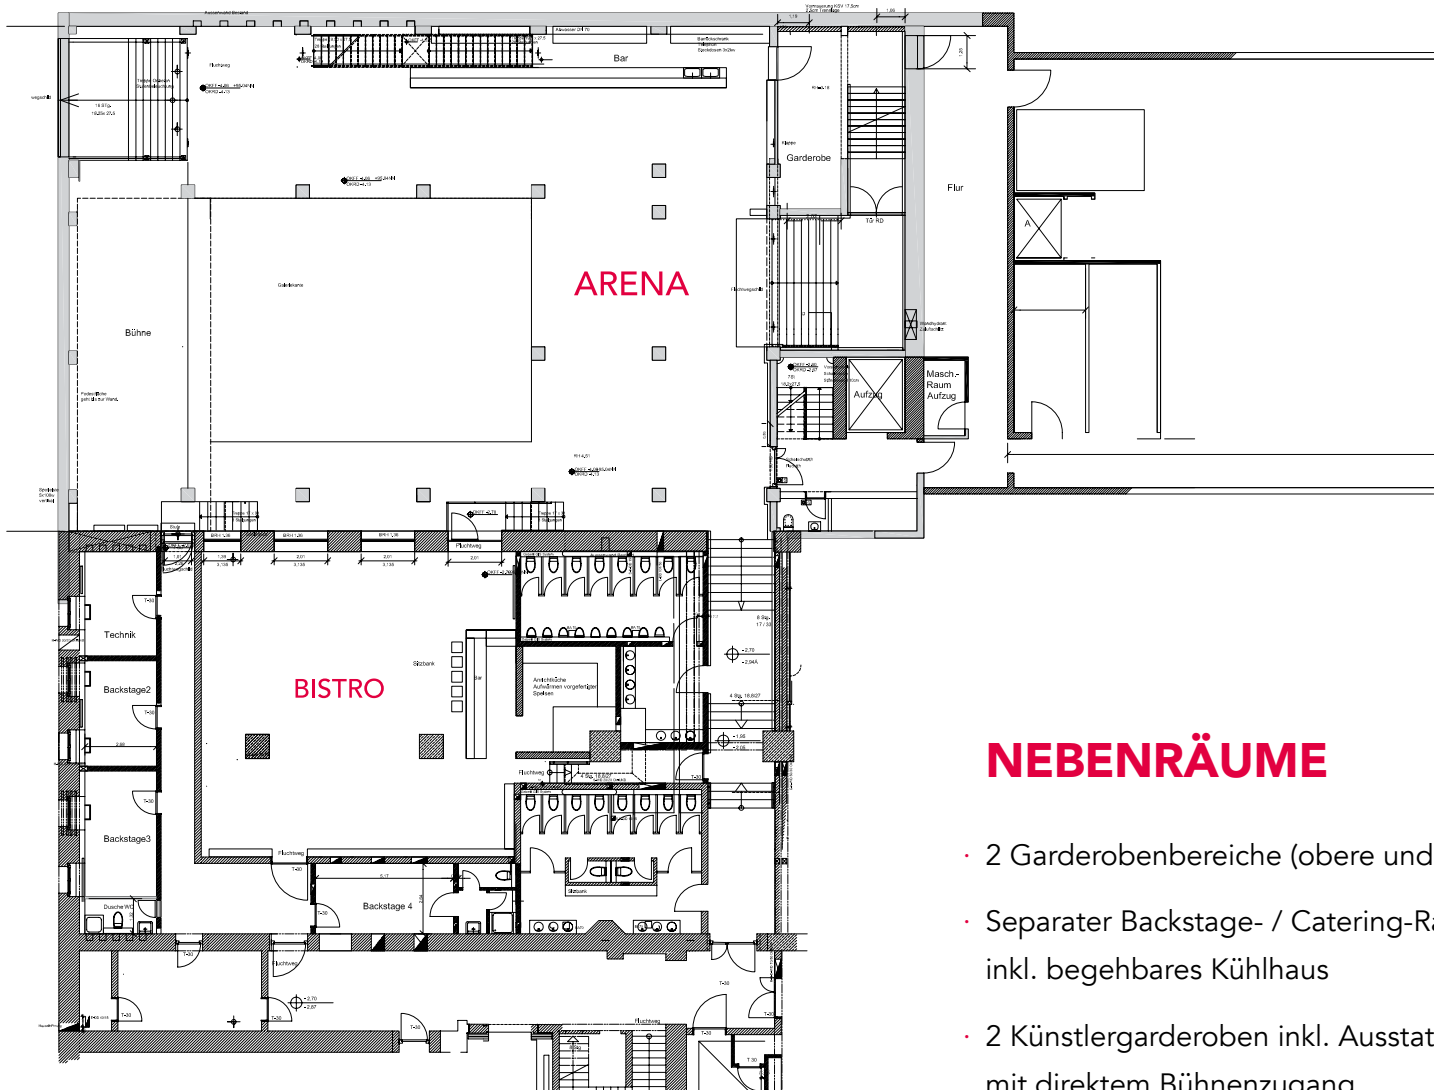

RAUMLÄNE

OBERE EBENE

RAUMGRÖSSEN

- | | |
|---------------|--------------------|
| • Vorplatz | 180 m ² |
| • Foyer | 42 m ² |
| • Galerie | 290 m ² |
| • Onyx-Lounge | 93 m ² |
| • Arena | 520 m ² |
| • Bistro | 160 m ² |

UNTERE EBENE

NEBENRÄUME

- 2 Garderobenbereiche (obere und untere Ebene)
- Separater Backstage- / Catering-Raum, inkl. begehbares Kühlhaus
- 2 Künstlergarderoben inkl. Ausstattung mit direktem Bühnenzugang