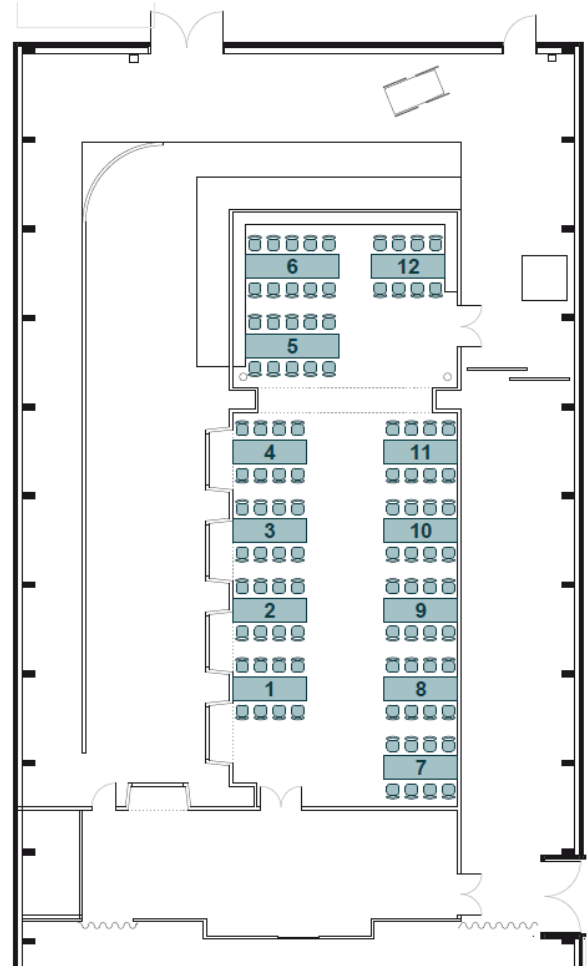

Set Facts:
Residenz aus
„Ludwig II.“

BAVARIA
FILMSTADT
VIP & EVENT SERVICE

Die Residenz - „Ludwig II.“

Exklusiv für einen Kinofilm über das Leben des Märchenkönigs wurde 2011 diese Innendekoration dem Wintergarten und Audienzzimmer Ludwigs II. in der Münchner Residenz nachempfunden. Die historische Kulisse ist im Rahmen der Filmstadt Führung für Besucher zu sehen und kann für Veranstaltungen angemietet werden.

Beiden Räume gehen ineinander über und haben eine Gesamt-Fläche von 180 qm. Die Kulisse ist als Raum im Raum konzipiert, dadurch steht eine Abstellfläche von rund 50 qm für den Caterer zur Verfügung.

Facts

Größe: 180 qm

Stromanschlüsse: 2 x 32 A / 3 x 63 A / 1x16 A

Preis: auf Anfrage

Impressionen

Möblierungs-Varianten

Variante für runde Tische | 90 Pax

Variante für eckige Tische | 100 Pax

Kontakt