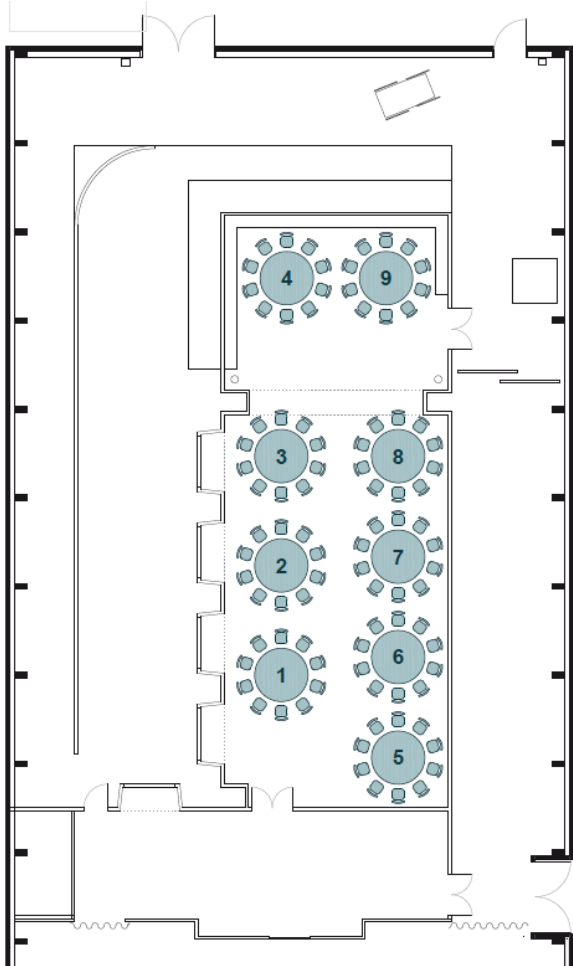

Set Facts:
Residenz aus
„Ludwig II.“

BAVARIA
FILMSTADT
VIP & EVENT SERVICE

Die Residenz - „Ludwig II.“

Exklusiv für einen Kinofilm über das Leben des Märchenkönigs wurde 2011 diese Innendekoration dem Wintergarten und Audienzzimmer Ludwigs II. in der Münchner Residenz nachempfunden. Die historische Kulisse ist im Rahmen der Filmstadt Führung für Besucher zu sehen und kann für Veranstaltungen angemietet werden.

Beiden Räume gehen ineinander über und haben eine Gesamt-Fläche von 180 qm. Die Kulisse ist als Raum im Raum konzipiert, dadurch steht eine Abstellfläche von rund 50 qm für den Caterer zur Verfügung.

Facts

Größe: 180 qm

Stromanschlüsse: 2 x 32 A / 3 x 63 A / 1x16 A

Preis: auf Anfrage

Impressionen

Möblierungs-Varianten

Variante für runde Tische | 90 Pax

Variante für eckige Tische | 100 Pax

Kontakt