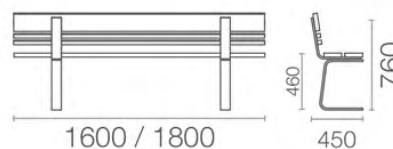

PARKSOFFA

* Alla bänkar kan levereras omonterade

PRODUKTINFORMATION

Traditionell och klassisk parksoffa med god sittkomfort. Kan fås med återvunnen plast, EV-plast eller hårdträ.

Längd 1600 / 1800 / 2000 mm / Djup 420 mm /
MÅTT Höjd 810 mm / Sitthöjd 450 mm / Sittdjup 290 mm.

Längd: 1600/ 1800 mm / Djup 450 mm / Höjd: 760
MÅTT mm / Sitthöjd: 460 mm / Sittdjup 430 mm.

Stomme: galvaniserat/ pulverlackerat stål
MATERIAL Beklädnad: hårdträ / EV-plast.

VARIANTER Med eller utan armstöd / Valfri RAL-färg.