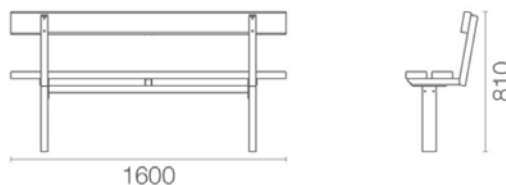

PARKSOFFA

* Alla bänkar kan levereras omonterade

PRODUKTINFORMATION

Traditionell och klassisk parksoffa med god sittkomfort. Kan fås med återvunnen plast, EV-plast eller hårdträ.

Längd 1600 / 1800 / 2000 mm / Djup 420 mm /
MÅTT Höjd 810 mm / Sitthöjd 450 mm / Sittdjup 290 mm.

Stomme: galvaniserat stål/ Beklädnad: hårdträ-
 återvunnen plast- EV-plast/

MATERIAL Standardfärger: grön- antracit- svart- vit- brun

Med eller utan armstöd / En eller två plankor i
VARIANTER ryggstödet/ Valfri RAL-färg.

Längd: 1600/ 1800 mm / Djup 450 mm / Höjd: 760
MÅTT mm / Sitthöjd: 460 mm / Sittdjup 430 mm.

Stomme: galvaniserat/ pulverlackerat stål
MATERIAL Beklädnad: hårdträ / EV-plast.

VARIANTER Med eller utan armstöd / Valfri RAL-färg.