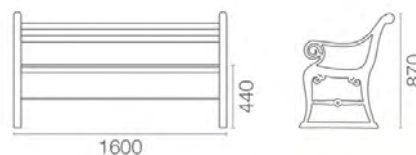

PARKSOFFA

PRODUKTINFORMATION

En klassisk parksoffa med stomme av gjutjärn, som håller i generationer.

Längd 1600 mm / Djup 730 mm / Höjd 870 mm /
MÅTT Sitthöjd 440 mm / Sittdjup ca. 400 mm.

Stomme: lackerat gjutjärn /
MATERIAL Beklädning: 57 x 25 mm hårdträ.

Längd 1600 / 2000 mm / Djup 690 mm / Höjd 850 mm /
MÅTT Sitthöjd 460 mm / Sittdjup 670 mm

Stomme: Pulverlackerat gjutjärn / Beklädnad:
MATERIAL 40 x 150 alt. 180 mm hårdträ eller EV-plast.

Standardfärg stomme: svart.
VARIANTER Kan lackeras i önskad RAL-färg.