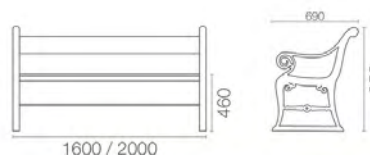

PARKSOFFA

PRODUKTINFORMATION

En klassisk parksoffa med stomme av gjutjärn, som håller i generationer.

Längd 1600 mm / Djup 730 mm / Höjd 870 mm /
MÅTT Sitthöjd 440 mm / Sittdjup ca. 400 mm.

Stomme: lackerat gjutjärn /
MATERIAL Beklädning: 57 x 25 mm hårdträ.

Längd 1600 / 2000 mm / Djup 690 mm / Höjd 850 mm /
MÅTT Sitthöjd 460 mm / Sittdjup 670 mm

Stomme: Pulverlackerat gjutjärn / Beklädnad:
MATERIAL 40 x 150 alt. 180 mm hårdträ eller EV-plast.

Standardfärg stomme: svart.
VARIANTER Kan lackeras i önskad RAL-färg.