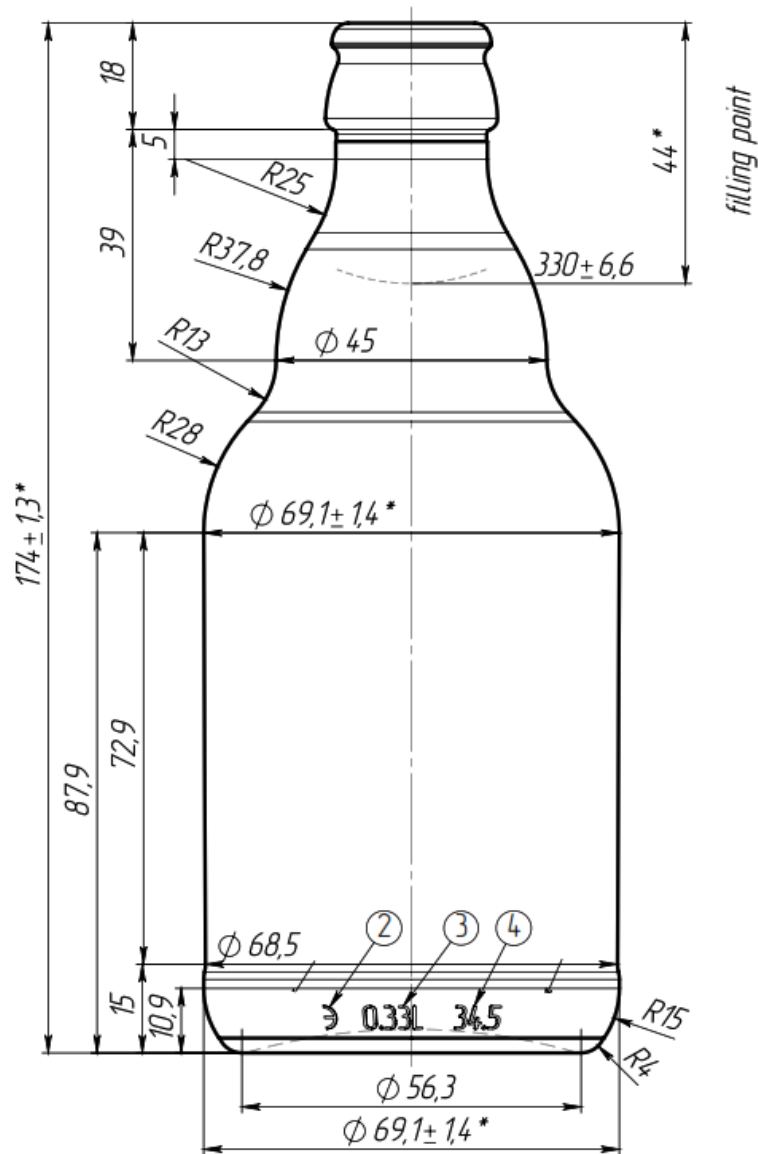

**ROUND BOTTLE returnable**

• code : **26H180**

• RAW MAT.

**GLASS**

• CAPACITY

**330 ml**

• HEIGHT

**174 mm**

• DIAMETER

**69,1mm**

• CLOSURE

**CC26**