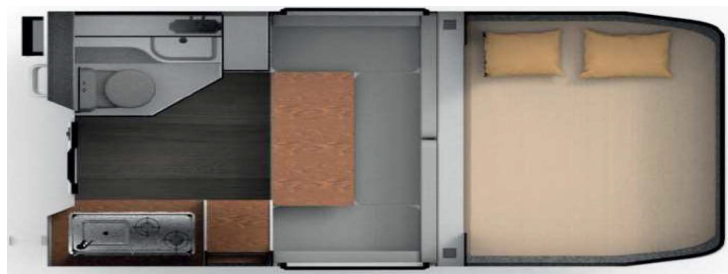

#### Teknisk info:

Kabin	Monostøpt
Total lengde:	4130mm
Bredde:	2100mm
Innvendig høyde:	1950 mm
Vekt:	750 Kg
Ferkvannstank- / gråvannstank	88 Lt. / 50Lt.

Passer til følgende biler:  
GMC  
Chevrolet Silverado Ford  
(amerikansk)  
Dodge Ram