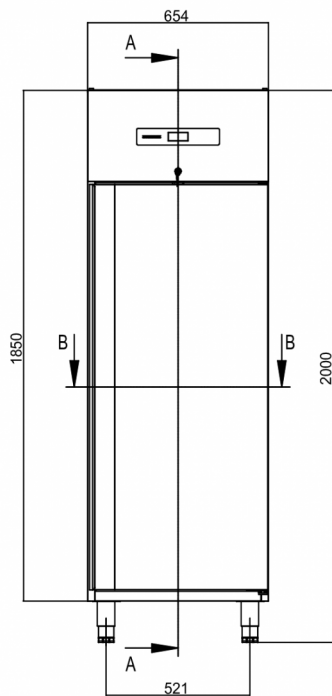

HOSHIZAKI

Advance F 70-4 L DR

TEKNISKA SPECIFIKATIONER

Temperaturområde	Hyllstorlek	Volym, brutto	Nettovolym	Elektrisk anslutning	Anslutningseffekt	Klimaklass	Ljudnivå	Kylbehov (vid -25°C)
-25/-12°C	2/1 GN djup	600 l	420 l	230V, 50Hz	650 W	5	54 dB	506 W

FRAKTSPECIFIKATIONER

Bredd (packad)	Djup (packad)	Höjd (packad)	Volym (förpackad)	Bruttovikt	Bredd	Djup	Höjd	Höjd inklusive ben (minimum)	Höjd inklusive ben (max)	Nettovikt
745 mm	920 mm	2 090 mm	1,43 m³	121 kg	654 mm	830 mm	1 850 mm	1 980 mm	2 030 mm	112 kg

Ansvarsfriskrivning: Alla ansträngningar har gjorts för att säkerställa att informationen i detta specifikationsblad är korrekt vid tidpunkten för publicering. Hoshizaki Europe BV tar inget ansvar eller förpliktelser för typografiska fel eller utelämnanden eller för någon felaktig tolkning av informationen i publikationen och förbehåller sig rätten att ändra utan föregående meddelande.

B-B