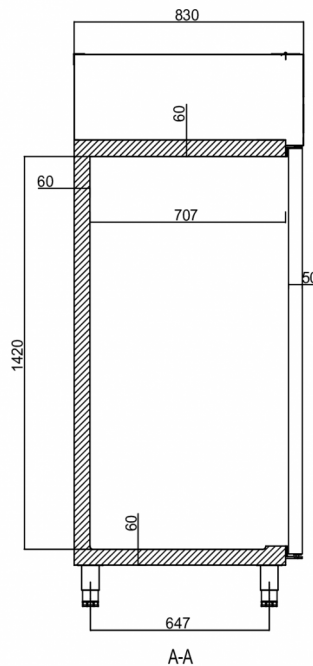

HOSHIZAKI

Advance F 70-4 L DR

TEKNISKA SPECIFIKATIONER

Temperaturområde	Hyllstorlek	Volym, brutto	Nettovolym	Elektrisk anslutning	Anslutningseffekt	Klimaklass	Ljudnivå	Kylbehov (vid -25°C)
-25/-12°C	2/1 GN djup	600 l	420 l	230V, 50Hz	650 W	5	54 dB	506 W

FRAKTSPECIFIKATIONER

Bredd (packad)	Djup (packad)	Höjd (packad)	Volym (förpackad)	Bruttovikt	Bredd	Djup	Höjd	Höjd inklusive ben (minimum)	Höjd inklusive ben (max)	Nettovikt
745 mm	920 mm	2 090 mm	1,43 m³	121 kg	654 mm	830 mm	1 850 mm	1 980 mm	2 030 mm	112 kg

Ansvarsfriskrivning: Alla ansträngningar har gjorts för att säkerställa att informationen i detta specifikationsblad är korrekt vid tidpunkten för publicering. Hoshizaki Europe BV tar inget ansvar eller förpliktelser för typografiska fel eller utelämnanden eller för någon felaktig tolkning av informationen i publikationen och förbehåller sig rätten att ändra utan föregående meddelande.

B-B