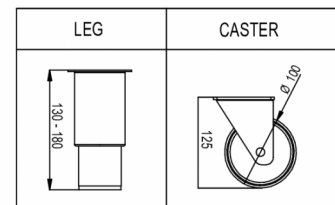

Hoshizaki Belgium
Hoshizaki Danmark
Hoshizaki Deutschland
Hoshizaki France
Hoshizaki Iberia
Hoshizaki Italia
Hoshizaki Middle East

info@hoshizaki.nl
info@hoshizaki.dk
vertrieb@hoshizaki.de
info@hoshizaki.fr
info@hoshizaki.es
commerciale@hoshizaki.it
sales.ex@hoshizaki-europe.com

Hoshizaki Netherlands info@hoshizaki.nl
Hoshizaki Norge salg@hoshizaki.no
Hoshizaki Sverige orderSE@hoshizaki.dk
Hoshizaki UK uksales@hoshizaki.uk
Exportländer sales.ex@hoshizaki-europe.com
Andra länder sales.ex@hoshizaki-europe.com

www.hoshizaki.dk