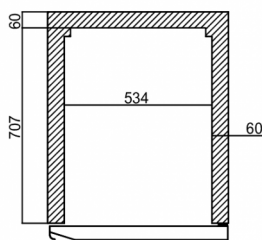

HOSHIZAKI

Advance F 70-4 L DR

TEKNISKA SPECIFIKATIONER

Temperaturområde	Hyllstorlek	Volym, brutto	Nettovolym	Elektrisk anslutning	Anslutningseffekt	Klimaklass	Ljudnivå	Kylbehov (vid -25°C)
-25/-12°C	2/1 GN djup	600 l	420 l	230V, 50Hz	650 W	5	54 dB	506 W

FRAKTSPECIFIKATIONER

Bredd (packad)	Djup (packad)	Höjd (packad)	Volym (förpackad)	Bruttovikt	Bredd	Djup	Höjd	Höjd inklusive ben (minimum)	Höjd inklusive ben (max)	Nettovikt
745 mm	920 mm	2 090 mm	1,43 m³	121 kg	654 mm	830 mm	1 850 mm	1 980 mm	2 030 mm	112 kg

Ansvarsfriskrivning: Alla ansträngningar har gjorts för att säkerställa att informationen i detta specifikationsblad är korrekt vid tidpunkten för publicering. Hoshizaki Europe BV tar inget ansvar eller förpliktelser för typografiska fel eller utelämnanden eller för någon felaktig tolkning av informationen i publikationen och förbehåller sig rätten att ändra utan föregående meddelande.

B-B