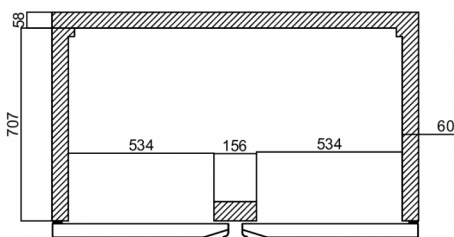

HOSHIZAKI

Advance F 140-4 L

TEKNISKA SPECIFIKATIONER

Temperaturområde	Hyllstorlek	Volym, brutto	Nettovolym	Elektrisk anslutning	Anslutningseffekt	Klimaklass	Ljudnivå	Kylbehov (vid -25°C)
-25/-12°C	2/1 GN djup	1 200 l	797 l	230V, 50Hz	700 W	5	56 dB	674 W

FRAKTSPECIFIKATIONER

Bredd (packad)	Djup (packad)	Höjd (packad)	Volym (förpackad)	Bruttovikt	Bredd	Djup	Höjd	Höjd inklusive ben (minimum)	Höjd inklusive ben (max)	Nettovikt
1 435 mm	920 mm	2 090 mm	2,76 m³	199 kg	1 344 mm	830 mm	1 850 mm	1 980 mm	2 030 mm	188 kg

Ansvarsfriskrivning: Alla ansträngningar har gjorts för att säkerställa att informationen i detta specifikationsblad är korrekt vid tidpunkten för publicering. Hoshizaki Europe BV tar inget ansvar eller förpliktelser för typografiska fel eller utelämnanden eller för någon felaktig tolkning av informationen i publikationen och förbehåller sig rätten att ändra utan föregående meddelande.

B-B

Hoshizaki Belgium
Hoshizaki Danmark
Hoshizaki Deutschland
Hoshizaki France
Hoshizaki Iberia
Hoshizaki Italia
Hoshizaki Middle East

info@hoshizaki.nl
info@hoshizaki.dk
vertrieb@hoshizaki.de
info@hoshizaki.fr
info@hoshizaki.es
commerciale@hoshizaki.it
sales.ex@hoshizaki-europe.com

Hoshizaki Netherlands info@hoshizaki.nl
Hoshizaki Norge salg@hoshizaki.no
Hoshizaki Sverige orderSE@hoshizaki.dk
Hoshizaki UK uksales@hoshizaki.uk
Exportländer sales.ex@hoshizaki-europe.com
Andra länder sales.ex@hoshizaki-europe.com

www.hoshizaki.dk