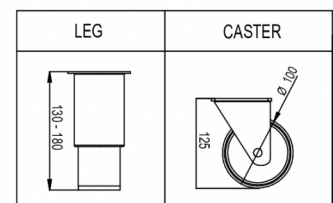

Hoshizaki Belgium
Hoshizaki Danmark
Hoshizaki Deutschland
Hoshizaki France
Hoshizaki Iberia
Hoshizaki Italia
Hoshizaki Middle East

info@hoshizaki.nl
info@hoshizaki.dk
vertrieb@hoshizaki.de
info@hoshizaki.fr
info@hoshizaki.es
commerciale@hoshizaki.it
sales.ex@hoshizaki-europe.com

Hoshizaki Netherlands info@hoshizaki.nl
Hoshizaki Norge salg@hoshizaki.no
Hoshizaki Sverige orderSE@hoshizaki.dk
Hoshizaki UK uksales@hoshizaki.uk
Exportländer sales.ex@hoshizaki-europe.com
Andra länder sales.ex@hoshizaki-europe.com

www.hoshizaki.dk