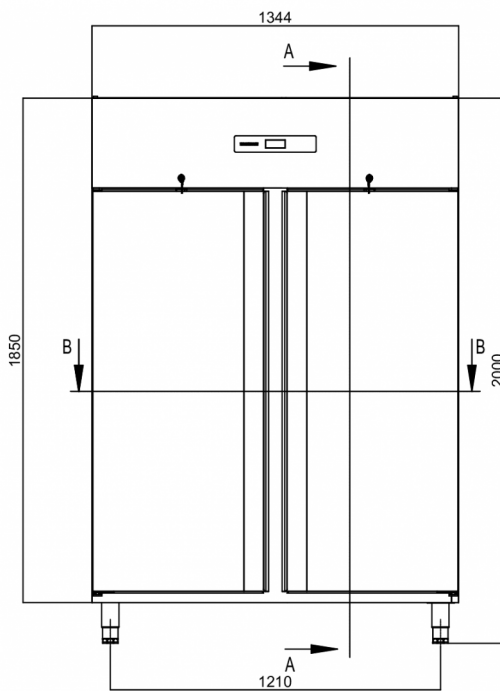

HOSHIZAKI

Advance F 140-4 L

TEKNISKA SPECIFIKATIONER

Temperaturområde	Hyllstorlek	Volym, brutto	Nettovolym	Elektrisk anslutning	Anslutningseffekt	Klimaklass	Ljudnivå	Kylbehov (vid -25°C)
-25/-12°C	2/1 GN djup	1 200 l	797 l	230V, 50Hz	700 W	5	56 dB	674 W

FRAKTSPECIFIKATIONER

Bredd (packad)	Djup (packad)	Höjd (packad)	Volym (förpackad)	Bruttovikt	Bredd	Djup	Höjd	Höjd inklusive ben (minimum)	Höjd inklusive ben (max)	Nettovikt
1 435 mm	920 mm	2 090 mm	2,76 m³	199 kg	1 344 mm	830 mm	1 850 mm	1 980 mm	2 030 mm	188 kg

Ansvarsfriskrivning: Alla ansträngningar har gjorts för att säkerställa att informationen i detta specifikationsblad är korrekt vid tidpunkten för publicering. Hoshizaki Europe BV tar inget ansvar eller förpliktelser för typografiska fel eller utelämnanden eller för någon felaktig tolkning av informationen i publikationen och förbehåller sig rätten att ändra utan föregående meddelande.

A-A