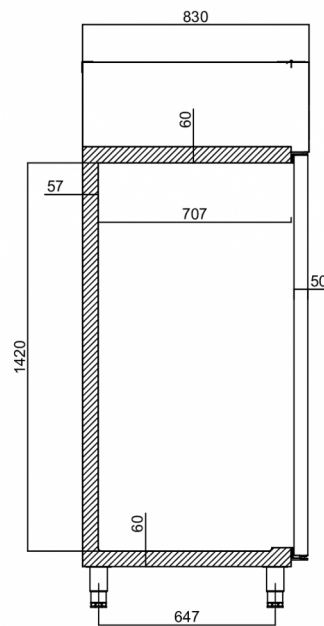

HOSHIZAKI

Advance F 140-4 L

TEKNISKA SPECIFIKATIONER

Temperaturområde	Hyllstorlek	Volym, brutto	Nettovolym	Elektrisk anslutning	Anslutningseffekt	Klimaklass	Ljudnivå	Kylbehov (vid -25°C)
-25/-12°C	2/1 GN djup	1 200 l	797 l	230V, 50Hz	700 W	5	56 dB	674 W

FRAKTSPECIFIKATIONER

Bredd (packad)	Djup (packad)	Höjd (packad)	Volym (förpackad)	Bruttovikt	Bredd	Djup	Höjd	Höjd inklusive ben (minimum)	Höjd inklusive ben (max)	Nettovikt
1 435 mm	920 mm	2 090 mm	2,76 m³	199 kg	1 344 mm	830 mm	1 850 mm	1 980 mm	2 030 mm	188 kg

Ansvarsfriskrivning: Alla ansträngningar har gjorts för att säkerställa att informationen i detta specifikationsblad är korrekt vid tidpunkten för publicering. Hoshizaki Europe BV tar inget ansvar eller förpliktelser för typografiska fel eller utelämnanden eller för någon felaktig tolkning av informationen i publikationen och förbehåller sig rätten att ändra utan föregående meddelande.

A-A