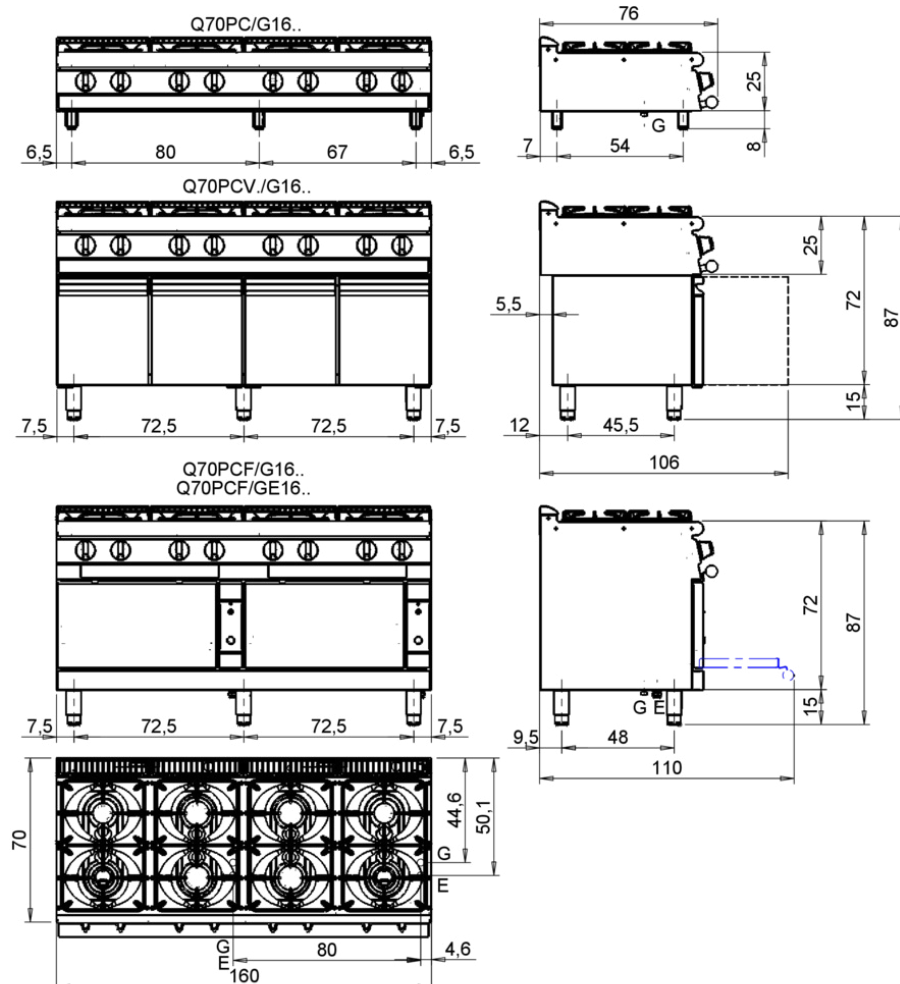

8-BURNER GAS COOKER TOP VERSION - 39,4 KW

Project
 Rev.:
 Zone:
 Location:

CODICE
CR1356229

MODELLO
Q70PC/G1603

SERIE
QUEEN 7

MISURE IN cm - DIMENSIONS IN cm - ABMESSUNGEN IN cm- MESURES EN cm
 MEDIDAS EN cm - MATEN IN cm - DIMENSIONES EN cm