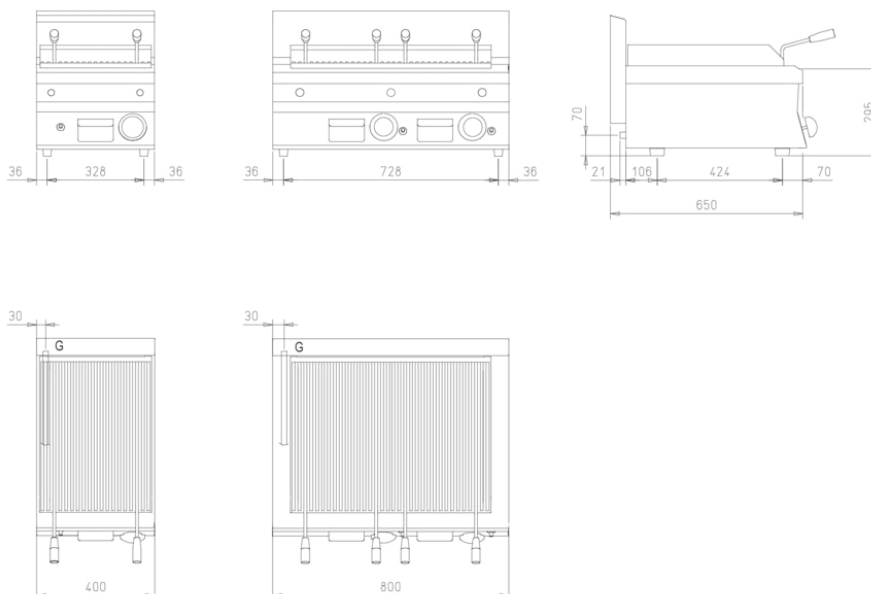

## Technical Information

SPECIFICATION	DATA
MATERIAL	CR0856059
DEFINITION	GRIGLIA LAVICA G.60 M80 6NGL/G800
COMMERCIAL LINE	SERIE 600
SUPPLY	GAS
DIM. WIDTH	800 mm
DIM. DEPTH	650 mm
DIM. HEIGHT	295 mm
NET WEIGHT	70 Kg
VOLUME (net)	0.153
PACKAGE LENGTH	840 mm
PACKAGE WIDTH	740 mm
PACKAGING HEIGHT	700 mm
PACKAGE VOLUME	0,435 m3
GROSS PACKING WEIGHT	79 Kg
GAS POWER	14,00
GAS POWER (G25.3/25mbar)	14,00
CERTIFIED MODEL	6NGL/G800

MISURE IN mm - DIMENSIONS IN mm - ABMESSUNGEN IN mm  
 MESURES EN mm - MEDIDAS EN mm - MATEN IN mm

GPL64G	OGPL64G	GPL68G	OGPL68G
6NGL/G400	EGL62T	6NGL/G800	EGL64T

**Legenda - Legende - Key - Legende - Leyenda - Legenda - Legenda**