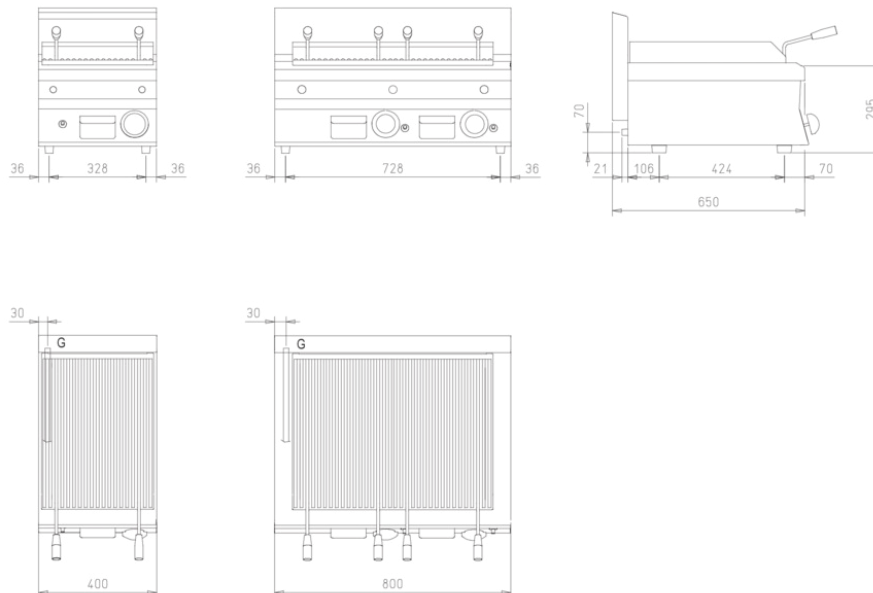

## Technical Information

SPECIFICATION	DATA
MATERIAL	CR0856049
DEFINITION	GRIGLIA LAVICA G.60 M40 6NGL/G400
COMMERCIAL LINE	SERIE 600
SUPPLY	GAS
DIM. WIDTH	400 mm
DIM. DEPTH	650 mm
DIM. HEIGHT	295 mm
NET WEIGHT	38.4 Kg
VOLUME (net)	0.077
PACKAGE LENGTH	730 mm
PACKAGE WIDTH	440 mm
PACKAGING HEIGHT	670 mm
PACKAGE VOLUME	0,215 m3
GROSS PACKING WEIGHT	44 Kg
GAS POWER	7,00
GAS POWER (G25.3/25mbar)	7,00
CERTIFIED MODEL	6NGL/G400

MISURE IN mm - DIMENSIONS IN mm - ABMESSUNGEN IN mm  
 MESURES EN mm - MEDIDAS EN mm - MATEN IN mm

GPL64G	OGPL64G	GPL68G	OGPL68G
6NGL/G400	EGL62T	6NGL/G800	EGL64T

**Legenda - Legende - Key - Legende - Leyenda - Legenda - Legenda**