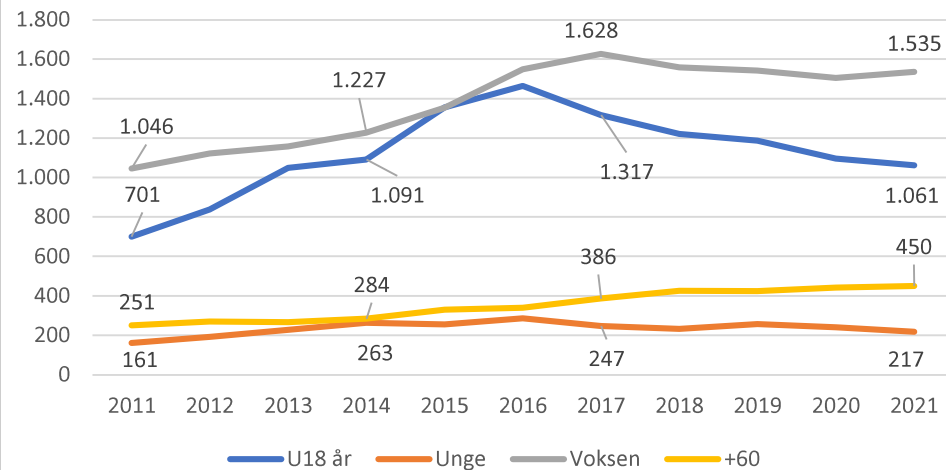

Udvikling på medlemsgrupper