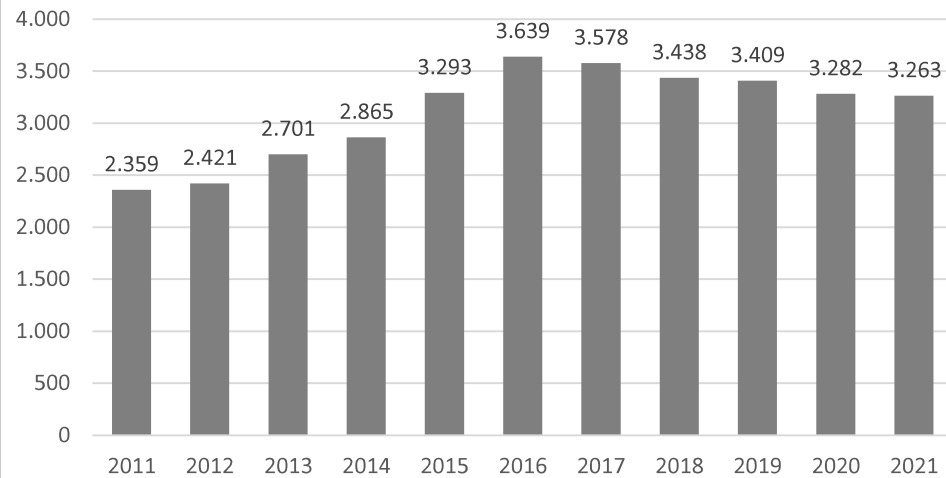

2021	3.263	-19	1.005	2.258	1.061	72
Årets værdier	Totalt medlemmer	Forskel fra 2020	Kvindelige medl.	Mandlige medl.	Medlemmer U.18 år	Antal foreninger

### Medlemsudvikling 2011-2021

### Udvikling fordelt på mænd/kvinder