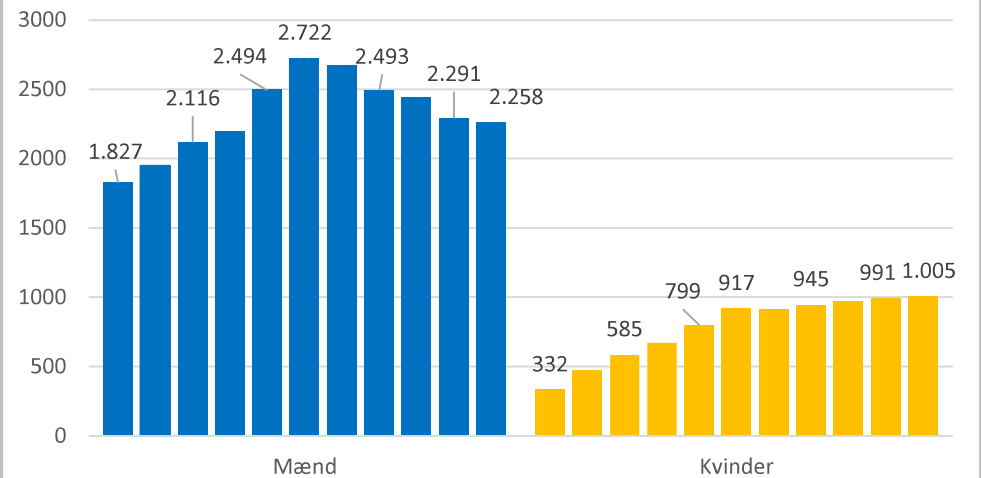

2021	3.263	-19	1.005	2.258	1.061	72
Årets værdier	Totalt medlemmer	Forskel fra 2020	Kvindelige medl.	Mandlige medl.	Medlemmer U.18 år	Antal foreninger

### Medlemsudvikling 2011-2021

### Udvikling fordelt på mænd/kvinder