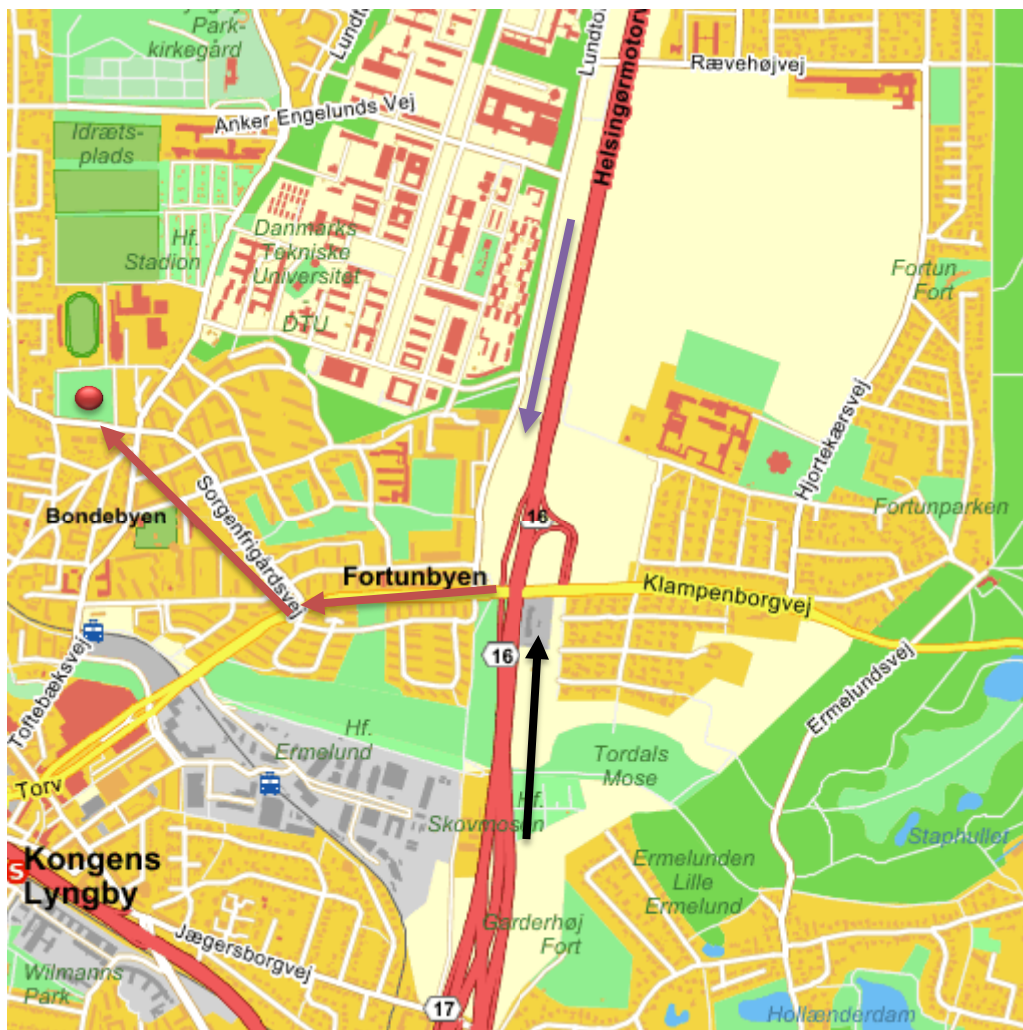

Skydningen som ved Nordiske Mesterskaber i skive som FITA 70 m. + finale Junior FITA, Kadet og Kadet, skyder som ved NM.

Mini og Micro er danske klasser og de skyder på neden stående afstande

Klasse	Årgange	Recurve	Compound	Barbue	Langbue
Junior	18 – 20 år	70 m. / 122 cm	50 m. /80 cm. Spot	50 m. /122 cm	30 m. /122 cm.
FITA kadet	16 – 17 år	60 m. /122 cm.	50 m. /80 cm. Spot	40 m. /122cm	30 m. /122cm.
Kadet	13 – 15 år	40 m. /122cm.	30 m. /80 cm. spot	30 m. /122cm.	30 m. /122 cm.
mini	11 – 12 år	30 m. /122 cm.	30 m /80 cm. spot	30 m. / 122cm	30 m. /122 cm.
micro	10 år og yngre	15 m. / 122 cm.	15 m. / 80cm. spot	15 m. /122cm.	15 m. /122 cm.

Kørselsvejledning

Fra Helsingør: kør af motorvejen E47 mod København til afkørsel 16 Klampenborg, se kort nedenfor, ankomst retning, blå pil.

Fra Malmø: følg motorvejen E20 til **efter** afkørsel 22, følg derefter O3 / E47 mod Helsingør, til afkørsel 16, Klampenborg, se kort nedenfor, ankomst retning, sort pil

Efter afkørsel 16, drej mod vest, følg Klampenborgvej til andet trafiklys, drej til højre af Sogenfrigårdsvej, følg vejen til trafiklys, kør lige over, første indkørsel til højre ca. 50 m. og I er fremme.