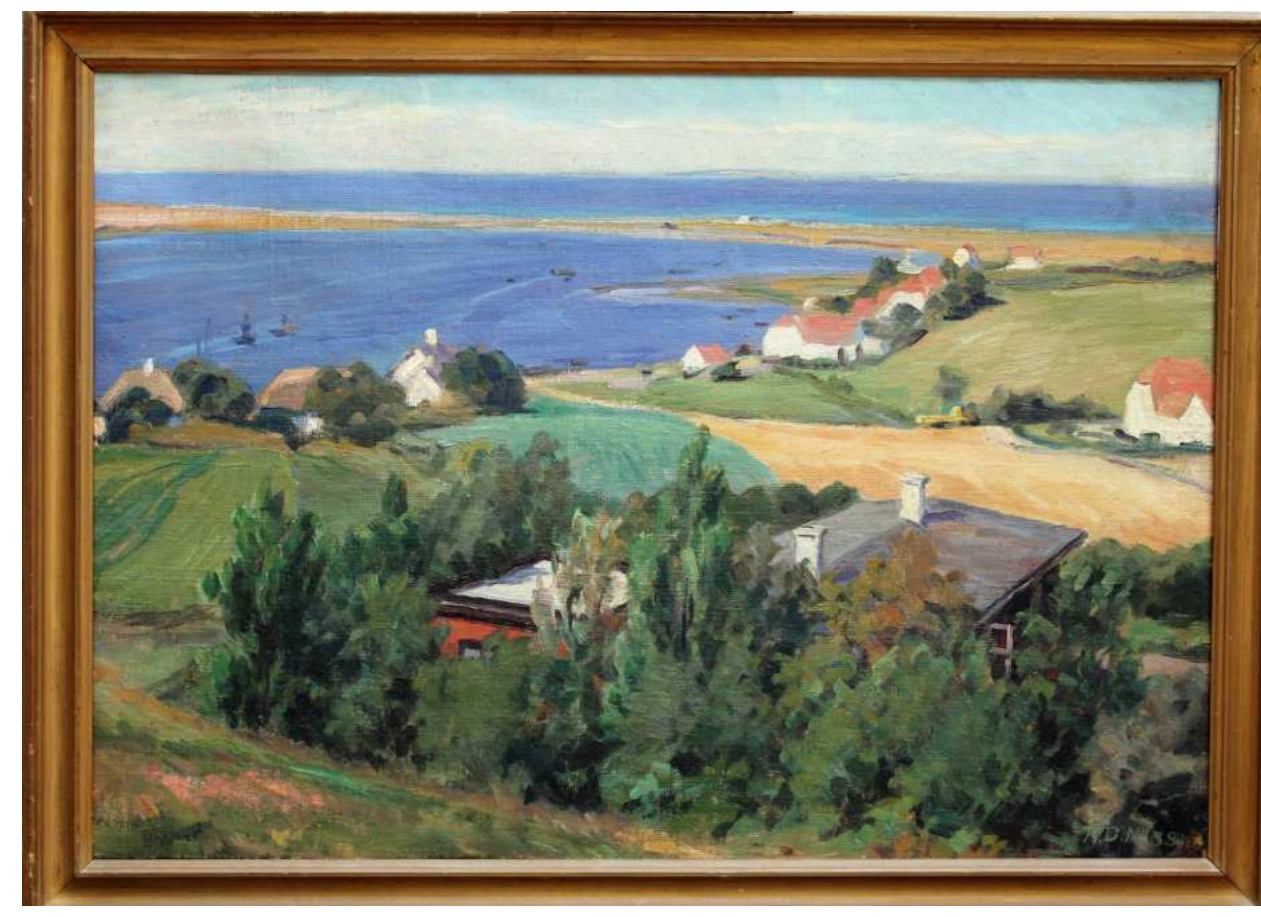

BILLEDKUNSTNERE I LOKALOMRÅDET Brunshuse, Brydegård og Enemærket

Karl David Mygind, Maler

1877—1950. Brunshuse 1930—1950

Brunshuse Lillestrand

Udsigt fra Voldbjerg mod Lillebælt

Uden titel

Interiør fra Brydegård

Erik Kølner, Maler

1921—1965. Brydegård 1952—1965

Robåd

Rømø

Sol i vinterskov

Landskab

Emmy Lund, Grafiker og maler

For yderligere information: www.emmylund.dk

To citroner på musel

Spejl med æg

En skål i det grå

Krisen kradser

Kirsten Svenstrup, Billedkunstner

For yderligere information: www.kirstensvenstrup.dk

Bien findes

Hyldemor

Skarven findes

Havets moder

Jørgen Svenstrup, Billedhugger og maler For yderligere information: www.joergensvenstrup.dk

Livstræet (Placering: Bellinge Kirke)

Skalsten. (Placering: Spangebo, Haarby)

Lille livstræ