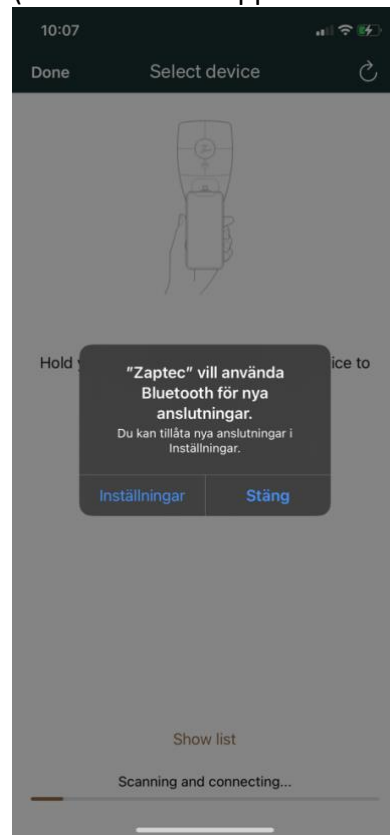

Starta om laddare som är offline (iOS 5.0.3)

1.

2.

3.

(4. Godkänn att appen får använda BT)

Starta om laddare som är offline (iOS 5.0.3)

5.

Hold your phone up against a Zaptec device to connect to it

Show list

Scanning and connecting...

7.

6. PIN-kod finns i Portalen/Manualen

Enter PIN to continue

○ ○ ○ ○

Firmware version: 3.2.5.3

8.