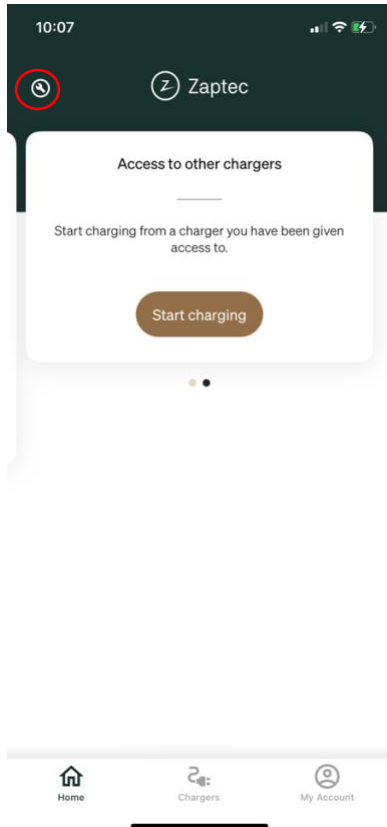

Starta om laddare som är offline (iOS 5.0.3)

1.

2.

3.

(4. Godkänn att appen får använda BT)

Starta om laddare som är offline (iOS 5.0.3)

5.

Hold your phone up against a Zaptec device to connect to it