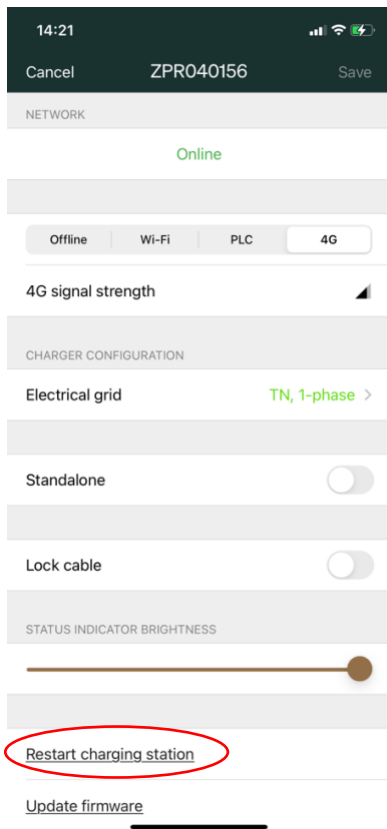

Starta om laddare som är offline (iOS 5.0.3)

1.

2.

3.

(4. Godkänn att appen får använda BT)

Starta om laddare som är offline (iOS 5.0.3)

5.

Hold your phone up against a Zaptec device to connect to it

Show list

Scanning and connecting...

7.

6. PIN-kod finns i Portalen/Manualen

Enter PIN to continue

○ ○ ○ ○

Firmware version: 3.2.5.3

8.