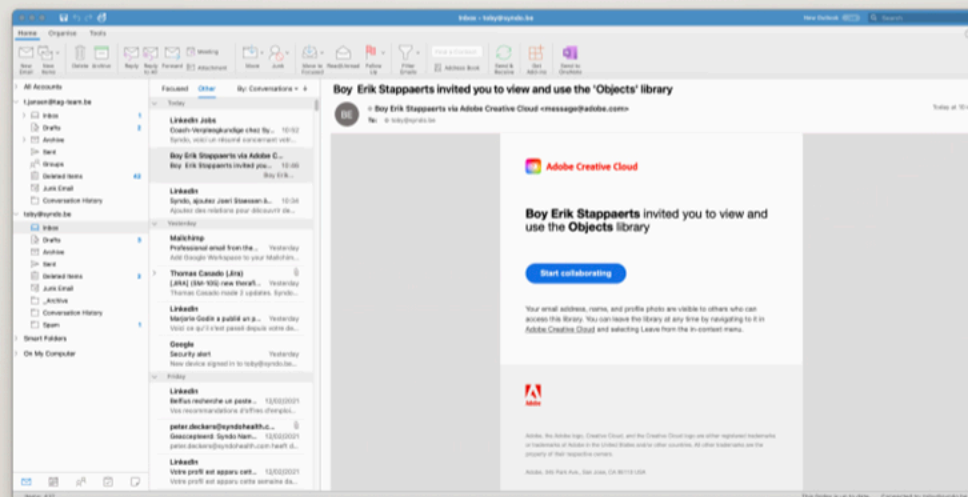

CLOUD HANDLEIDING

NODIGE STAPPEN ALS GEBRUIKER (ADOBE)

- Gebruiker krijgt e-mail om file/bibliotheek aan zijn Adobe CC toe te voegen. Indien hij Adobe CC heeft kan hij meteen beginnen collaboreren (indien hij eveneens illustrator bezit).

ALS GEBRUIKER (GOOGLE DRIVE)

- Gebruiker ontvangt automatisch een mail om deel te nemen aan de Google Drive folder.
- Indien gebruiker zelf geen drive heeft wordt een automatisch aanmaakproces opgestart.

Scherm van gebruiker nadat hij op open heeft geklikt

ALS GEBRUIKER (GOOGLE DRIVE)

- De library te zien vanuit de Google drive
- Vanuit hier kunnen gebruikers de verschillende bestanden downloaden en openen op hun locale pc
- Applicaties om .ai bestanden te openen zijn:
 - Adobe (geen CC versies)
 - Inkscape (Gratis)
 - BoxySVG (Gratis)
 - Vecteezy (Gratis)