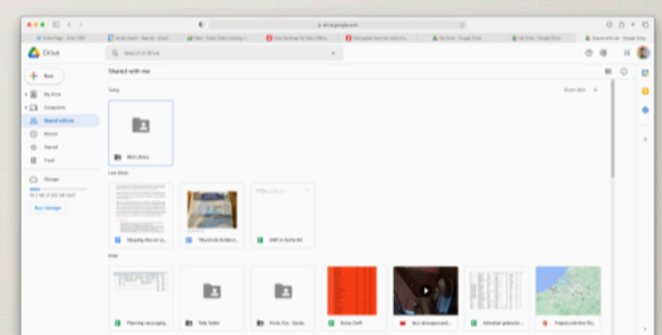

CLOUD HANDLEIDING

NODIGE STAPPEN ALS GEBRUIKER (ADOBE)

- Gebruiker krijgt e-mail om file/bibliotheek aan zijn Adobe CC toe te voegen. Indien hij Adobe CC heeft kan hij meteen beginnen collaboreren (indien hij eveneens illustrator bezit).

ALS GEBRUIKER (GOOGLE DRIVE)

- Gebruiker ontvangt automatisch een mail om deel te nemen aan de Google Drive folder.
- Indien gebruiker zelf geen drive heeft wordt een automatisch aanmaakproces opgestart.

Scherm van gebruiker nadat hij op open heeft geklikt

ALS GEBRUIKER (GOOGLE DRIVE)

- De library te zien vanuit de Google drive
- Vanuit hier kunnen gebruikers de verschillende bestanden downloaden en openen op hun locale pc
- Applicaties om .ai bestanden te openen zijn:
 - Adobe (geen CC versies)
 - Inkscape (Gratis)
 - BoxySVG (Gratis)
 - Vecteezy (Gratis)