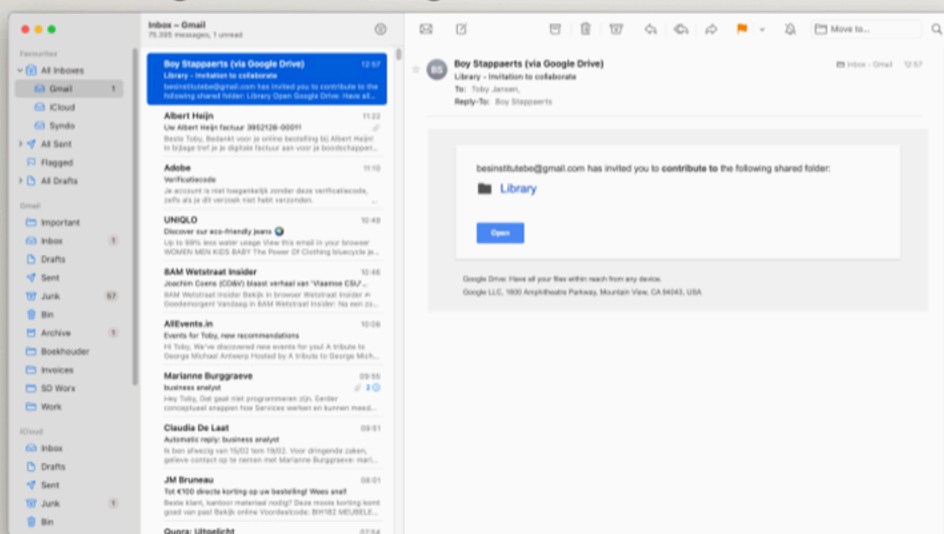

CLOUD HANDLEIDING

NODIGE STAPPEN ALS GEBRUIKER (ADOBE)

- Gebruiker krijgt e-mail om file/bibliotheek aan zijn Adobe CC toe te voegen. Indien hij Adobe CC heeft kan hij meteen beginnen collaboreren (indien hij eveneens illustrator bezit).

ALS GEBRUIKER (GOOGLE DRIVE)

- Gebruiker ontvangt automatisch een mail om deel te nemen aan de Google Drive folder.
- Indien gebruiker zelf geen drive heeft wordt een automatisch aanmaakproces opgestart.