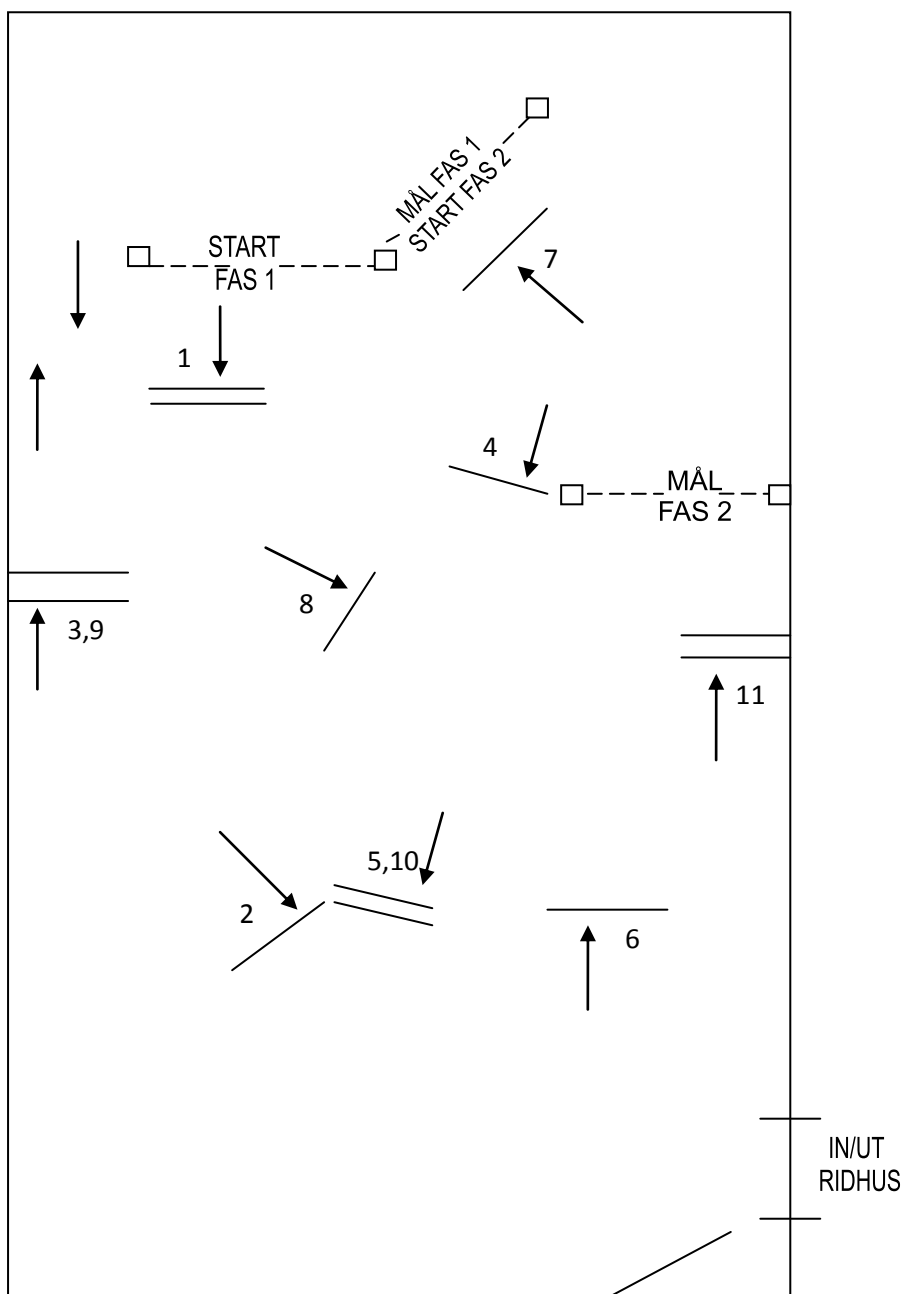

BANSKISS

Hopptävling, Påskacupen 2014-04-19

Skultorps Ryttersällskap

| | | |
|-------------------|-----------------------------|--|
| Klasser: | 7-14 (Påskacupen 40-110 cm) | |
| Bedömning: | A:0/A:0 | |
| Hinder: | Fas 1 = Hinder 1-7 | Fas 2 = Hinder 8-11 (<i>Omhopning</i>) |
| Väglängd: | Fas 1 = | Fas 2 = |
| Tempo: | | |
| Maxtid: | Fas 1 = | Fas 2 = |