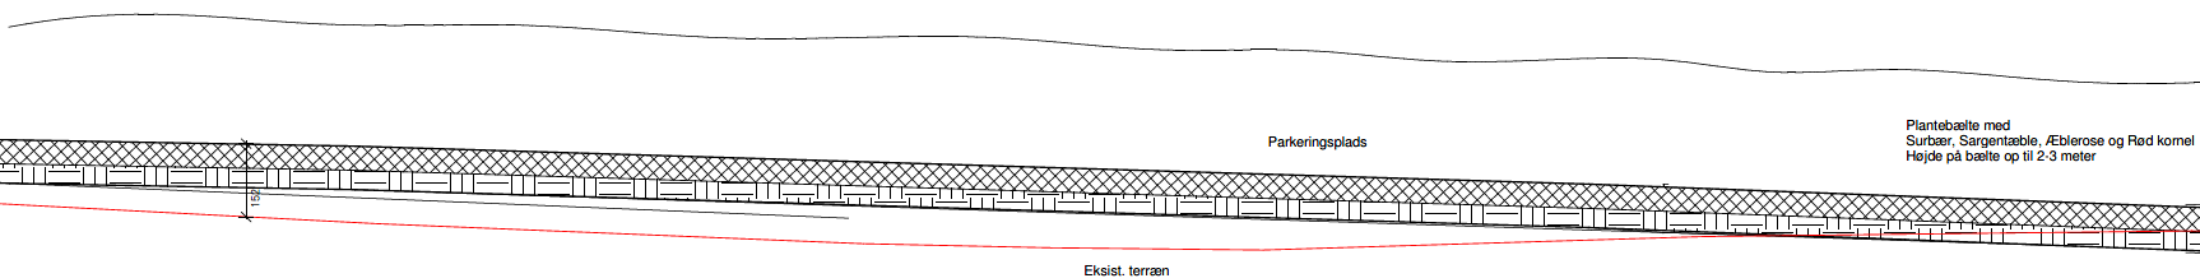

Snit E_E

Længdesnit E-E
Mål : 1 : 100

g med
irgentåble, Æblerose og Rød kornel
ælte op til 2-3 meter

Højdeforskel eksist. terræn

300

Parkeringsplads

140

Eksist. terræn

Længdesnit E-E 1
Mål : 1 : 100

Træer - Rødeg og Stilkeg

1el