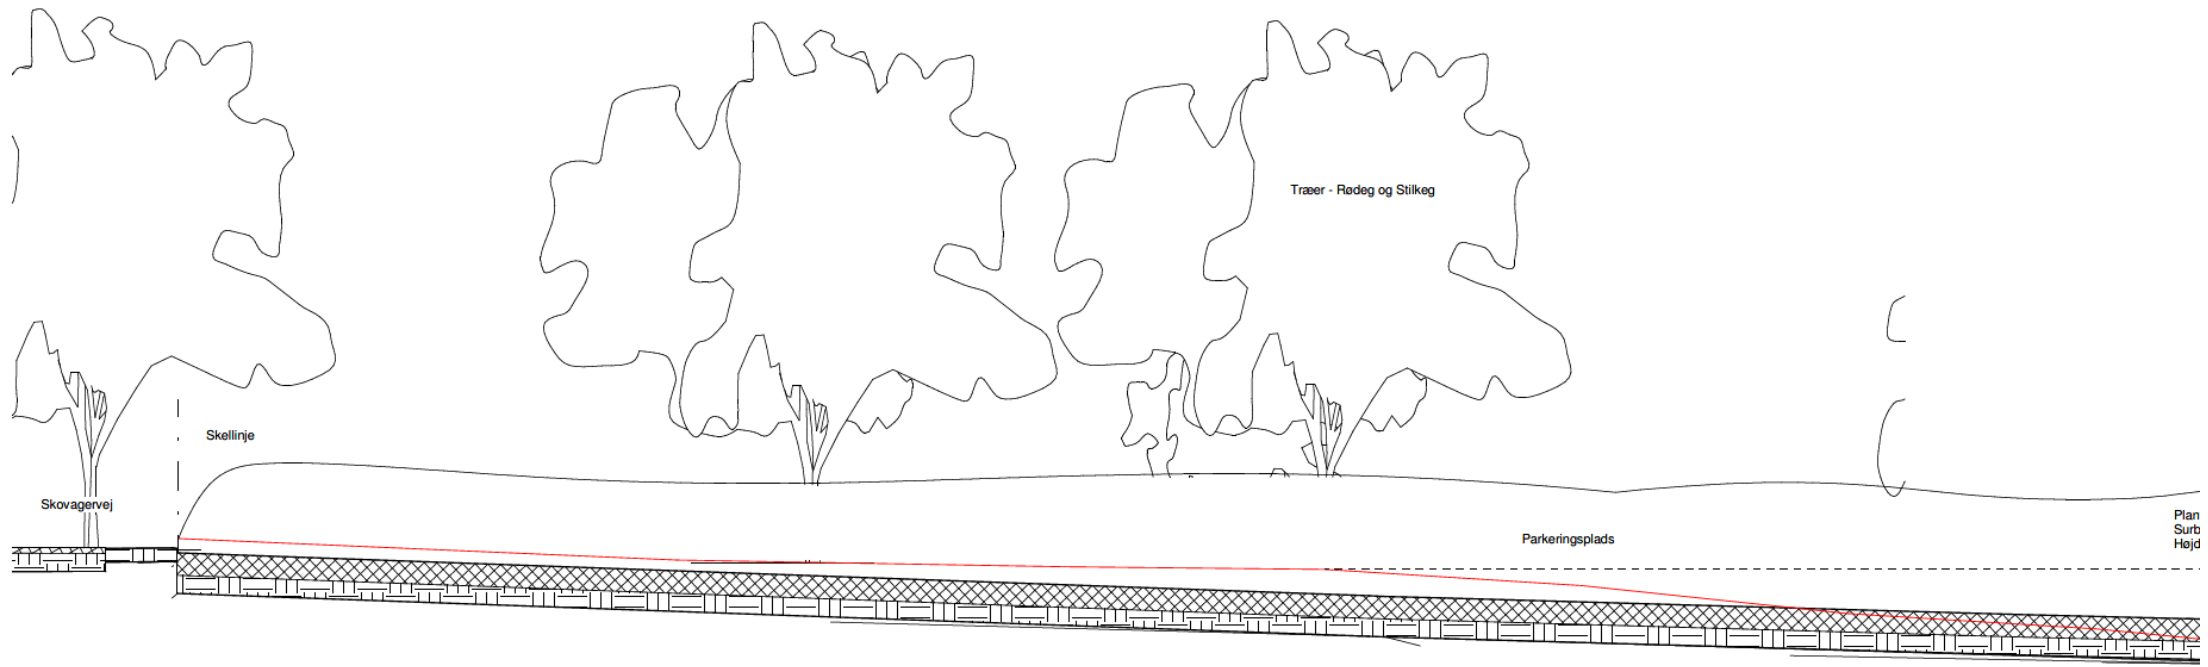

Snit E_E

Længdesnit E-E
Mål : 1 : 100

g med
irgentåble, Æblerose og Rød kornel
ælte op til 2-3 meter

Højdeforskel eksist. terræn

300

Parkeringsplads

140

Eksist. terræn

Længdesnit E-E 1
Mål : 1 : 100

Træer - Rødeg og Stilkeg

1el