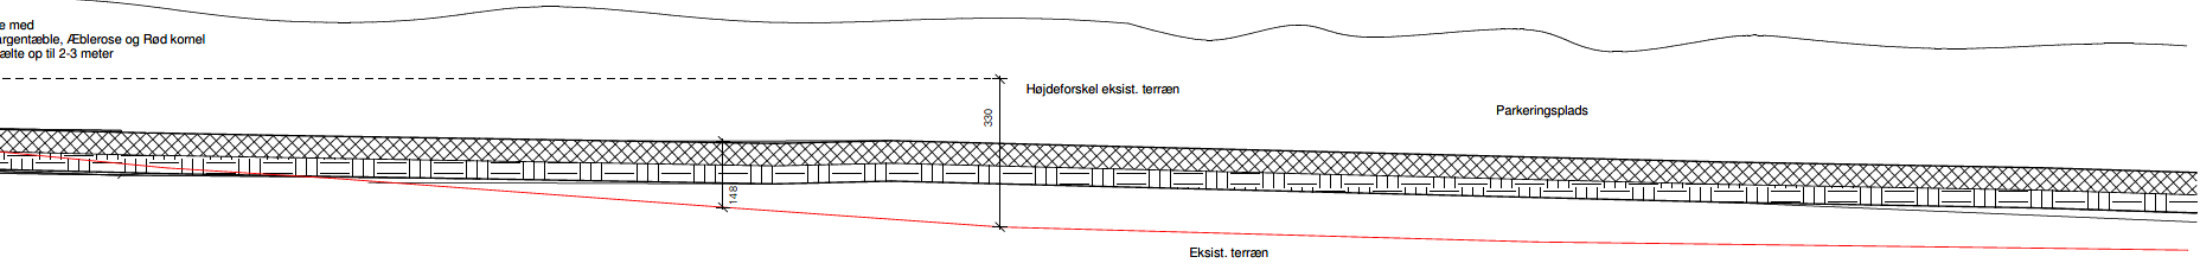

Snit E_E

Længdesnit E-E
Mål : 1 : 100

g med
irgentåble, Æblerose og Rød kornel
ælte op til 2-3 meter

Højdeforskel eksist. terræn

300

Parkeringsplads

140

Eksist. terræn

Længdesnit E-E 1
Mål : 1 : 100

Træer - Rødeg og Stilkeg

1el