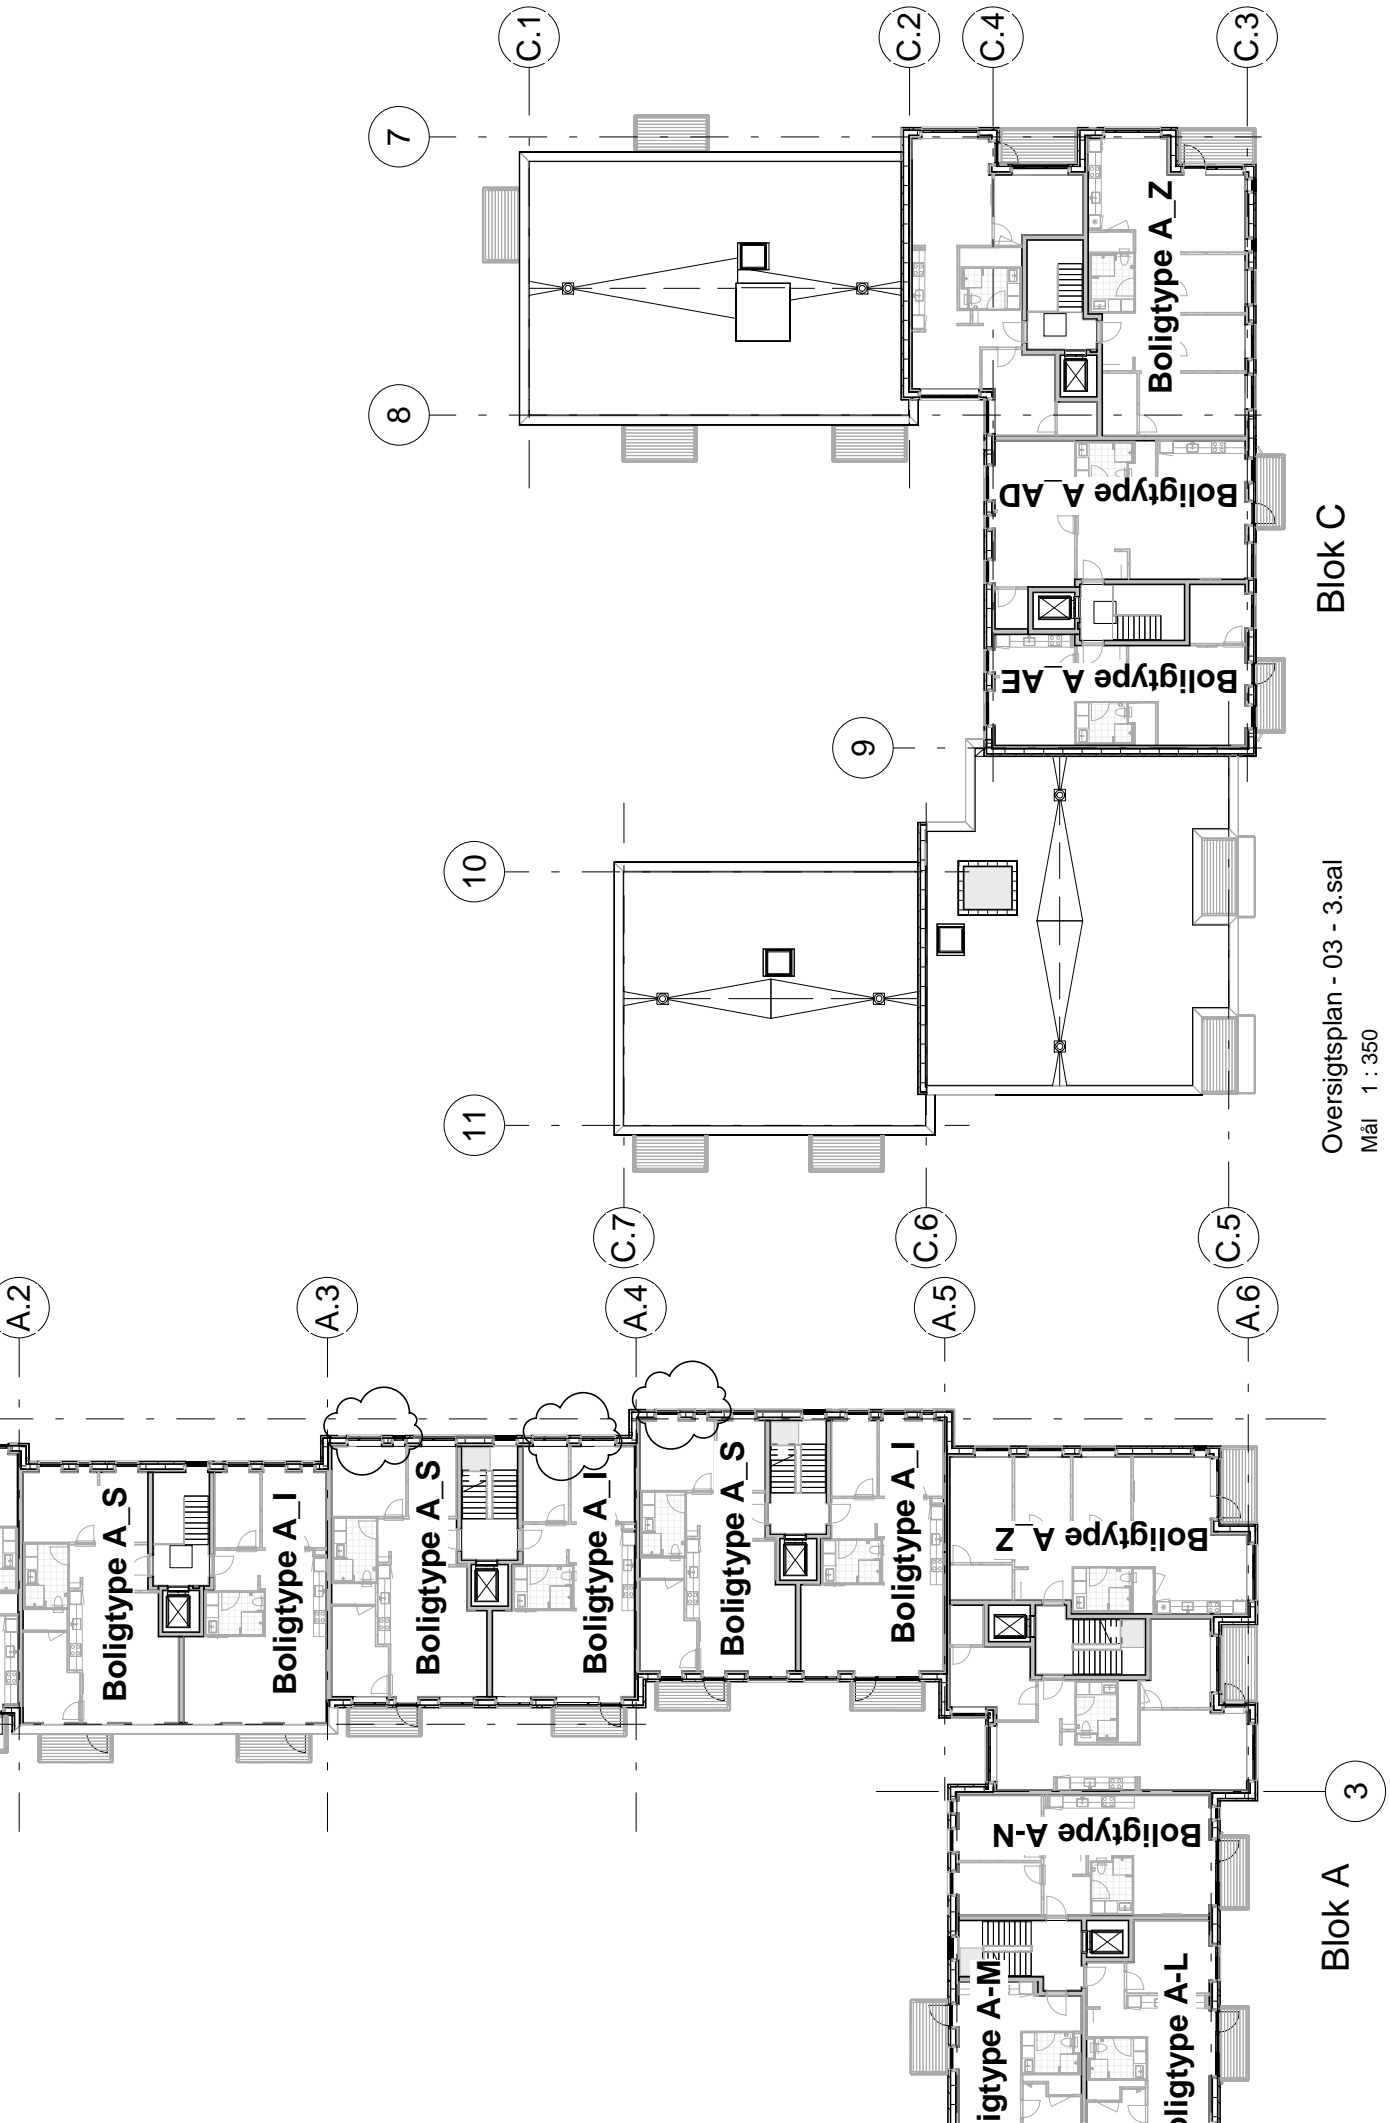

Blok A

Blok B

Blok A

Blok B

Blok C

Boligtyper	
Boligtype	Antal boliger

Boligtype A-H	1
Boligtype A-I	14
Boligtype A-I2	3
Boligtype A-J	4
Boligtype A-K	1
Boligtype A-L	8
Boligtype A-M	10
Boligtype A-M2	2
Boligtype A-N	9
Boligtype A_AA	1
Boligtype A_AB	1
Boligtype A_AC	1

6

5

Oversigtsplan - 00 - Kælder

Mål 1 : 350

Blok C

Blok B

Oversigtsplan - 00 - Stue  
Mål 1 : 350

Boligtype A_AB	1
Boligtype A_AC	1
Boligtype A_AD	3
Boligtype A_AE	3
Boligtype A_O	1
Boligtype A_P	3
Boligtype A_Q	2
Boligtype A_R	4
Boligtype A_S	10
Boligtype A_T	1
Boligtype A_U	2
Boligtype A_V	1
Boligtype A_W	2
Boligtype A_X	6
Boligtype A_Y	1
Boligtype A_Z	6
Boligtype A_Å	2
Boligtype A_Æ	3
Boligtype A_Ø	1
I alt:	106

Note:  
 Nærværende tegning har alene til formål at angive lokalisering af boligtyperne. Indretning, bygningsdele, omfang mv skal ses på boligtypeplanerne.

Tegn. nr.	PKA-ALH.A.100	Rev.	A
<b>Bindesbøll Byen, PKA</b>			
Bindesbøll Byen, Risskov PKA-områder, Allé Husene			
<b>Bygherre</b>			
PKA Pension A/S Standvej 60, 2900 Hellerup			

Blok B

Blok C

Översiktsplan - 02 - 2.sal

Mål 1 : 350

Blok C

Översichtsplan - 03 - 3.sal  
Mål 1 : 350

Blok A 3