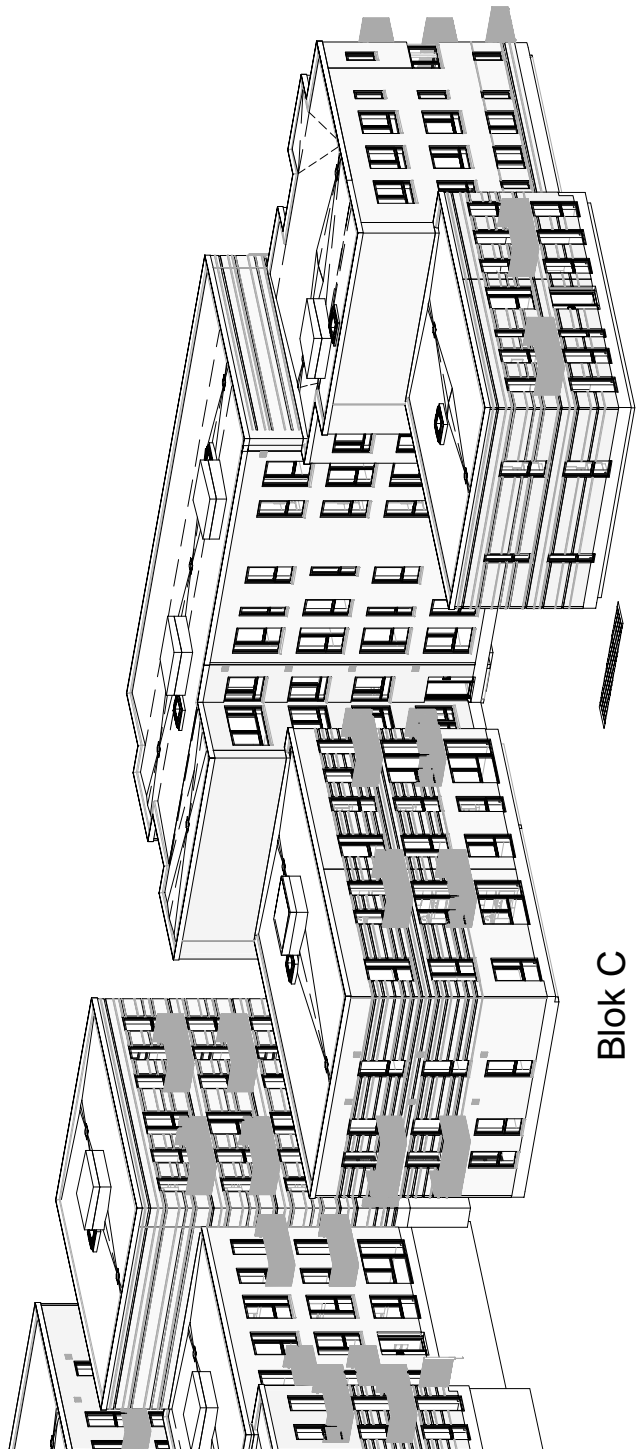

Blok A

Blok B

Blok A

Blok B

Blok C

Boligtyper	
Boligtype	Antal boliger

Boligtype A-H	1
Boligtype A-I	14
Boligtype A-I2	3
Boligtype A-J	4
Boligtype A-K	1
Boligtype A-L	8
Boligtype A-M	10
Boligtype A-M2	2
Boligtype A-N	9
Boligtype A_AA	1
Boligtype A_AB	1
Boligtype A_AC	1

6

5

Oversigtsplan - 00 - Kælder

Mål 1 : 350

Blok C

Blok B

Oversigtsplan - 00 - Stue  
Mål 1 : 350

Boligtype A_AB	1
Boligtype A_AC	1
Boligtype A_AD	3
Boligtype A_AE	3
Boligtype A_O	1
Boligtype A_P	3
Boligtype A_Q	2
Boligtype A_R	4
Boligtype A_S	10
Boligtype A_T	1
Boligtype A_U	2
Boligtype A_V	1
Boligtype A_W	2
Boligtype A_X	6
Boligtype A_Y	1
Boligtype A_Z	6
Boligtype A_Å	2
Boligtype A_Æ	3
Boligtype A_Ø	1
I alt:	106

Note:  
 Nærværende tegning har alene til formål at angive lokalisering af boligtyperne. Indretning, bygningsdele, omfang mv skal ses på boligtypeplanerne.

Tegn. nr.	PKA-ALH.A.100	Rev.	A
<b>Bindesbøll Byen, PKA</b>			
Bindesbøll Byen, Risskov PKA-områder, Allé Husene			
<b>Bygherre</b>			
PKA Pension A/S Standvej 60, 2900 Hellerup			