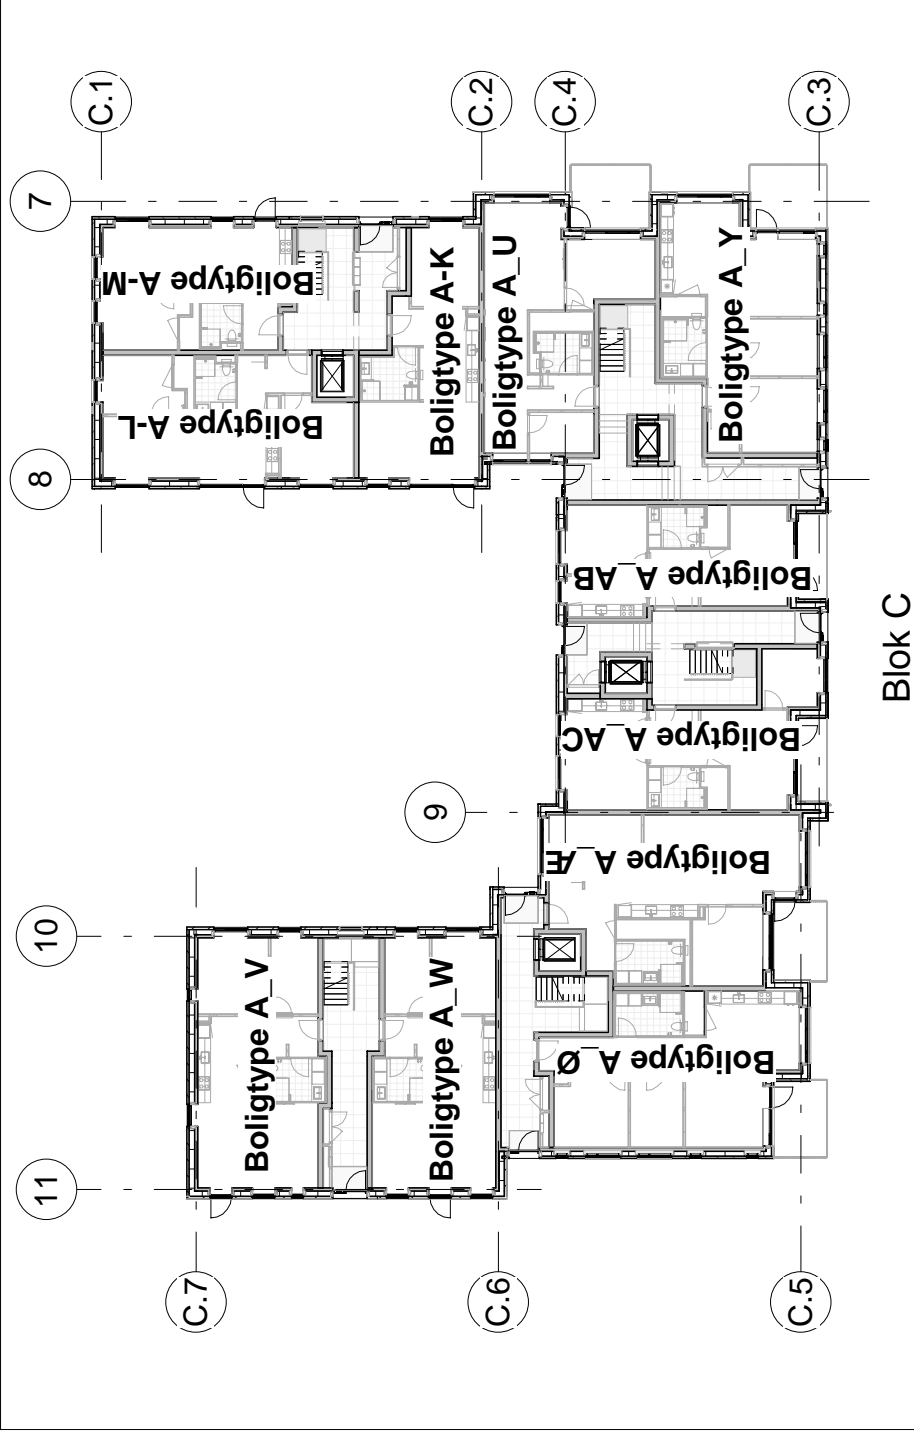

Blok A

Blok B

Blok A

Blok B

Blok C

Boligtyper	
Boligtype	Antal boliger

Boligtype A-H	1
Boligtype A-I	14
Boligtype A-I2	3
Boligtype A-J	4
Boligtype A-K	1
Boligtype A-L	8
Boligtype A-M	10
Boligtype A-M2	2
Boligtype A-N	9
Boligtype A_AA	1
Boligtype A_AB	1
Boligtype A_AC	1

6

5

Oversigtsplan - 00 - Kælder

Mål 1 : 350

Blok C

Blok B

Oversigtsplan - 00 - Stue  
Mål 1 : 350

Boligtype A_AB	1
Boligtype A_AC	1
Boligtype A_AD	3
Boligtype A_AE	3
Boligtype A_O	1
Boligtype A_P	3
Boligtype A_Q	2
Boligtype A_R	4
Boligtype A_S	10
Boligtype A_T	1
Boligtype A_U	2
Boligtype A_V	1
Boligtype A_W	2
Boligtype A_X	6
Boligtype A_Y	1
Boligtype A_Z	6
Boligtype A_Å	2
Boligtype A_Æ	3
Boligtype A_Ø	1
I alt:	106

Note:  
 Nærværende tegning har alene til formål at angive lokalisering af boligtyperne. Indretning, bygningsdele, omfang mv skal ses på boligtypeplanerne.

Tegn. nr.	PKA-ALH.A.100	Rev.	A
<b>Bindesbøll Byen, PKA</b>			
Bindesbøll Byen, Risskov PKA-områder, Allé Husene			
<b>Bygherre</b>			
PKA Pension A/S Standvej 60, 2900 Hellerup			

Blok B

Blok C

Översiktsplan - 02 - 2.sal

Mål 1 : 350

Blok C

Översichtsplan - 03 - 3.sal  
Mål 1 : 350

Blok A 3