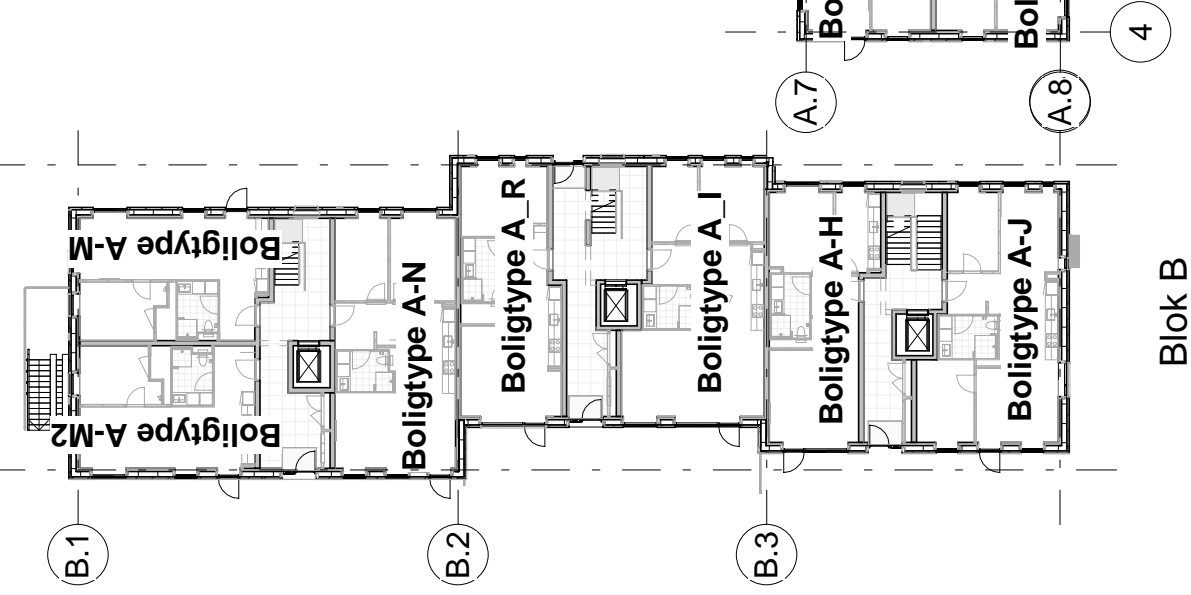

Blok A

Blok B

Blok A

Blok B

Blok C

Boligtyper	
Boligtype	Antal boliger

Boligtype A-H	1
Boligtype A-I	14
Boligtype A-I2	3
Boligtype A-J	4
Boligtype A-K	1
Boligtype A-L	8
Boligtype A-M	10
Boligtype A-M2	2
Boligtype A-N	9
Boligtype A_AA	1
Boligtype A_AB	1
Boligtype A_AC	1

6

5

Oversigtsplan - 00 - Kælder

Mål 1 : 350

Blok C

Blok B

Oversigtsplan - 00 - Stue  
Mål 1 : 350

Boligtype A_AB	1
Boligtype A_AC	1
Boligtype A_AD	3
Boligtype A_AE	3
Boligtype A_O	1
Boligtype A_P	3
Boligtype A_Q	2
Boligtype A_R	4
Boligtype A_S	10
Boligtype A_T	1
Boligtype A_U	2
Boligtype A_V	1
Boligtype A_W	2
Boligtype A_X	6
Boligtype A_Y	1
Boligtype A_Z	6
Boligtype A_Å	2
Boligtype A_Æ	3
Boligtype A_Ø	1
I alt:	106

Note:  
 Nærværende tegning har alene til formål at angive lokalisering af boligtyperne. Indretning, bygningsdele, omfang mv skal ses på boligtypeplanerne.

Tegn. nr.	PKA-ALH.A.100	Rev.	A
<b>Bindesbøll Byen, PKA</b>			
Bindesbøll Byen, Risskov PKA-områder, Allé Husene			
<b>Bygherre</b>			
PKA Pension A/S Standvej 60, 2900 Hellerup			

Blok B

Blok C

Översiktsplan - 02 - 2.sal

Mål 1 : 350

Blok C

Översichtsplan - 03 - 3.sal  
Mål 1 : 350

Blok A 3