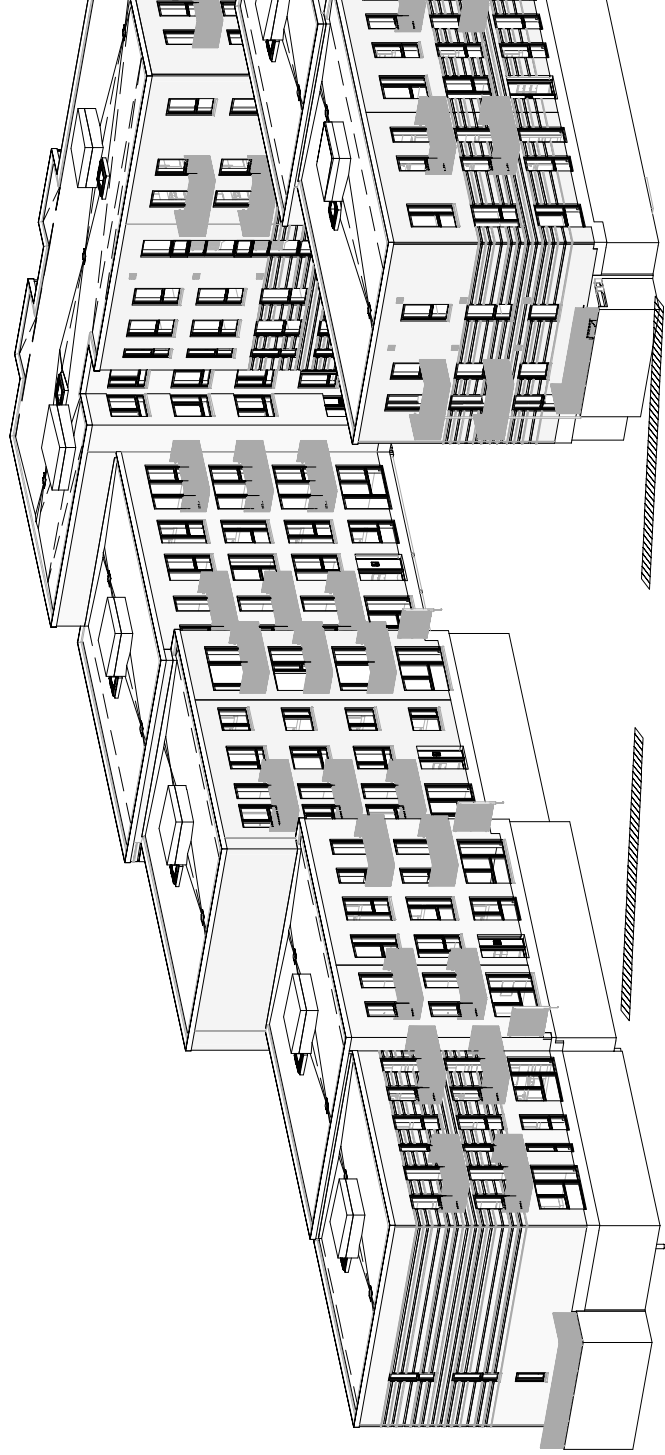

Blok A

Blok B

Blok A

Blok B

Blok C

Boligtyper	
Boligtype	Antal boliger

Boligtype A-H	1
Boligtype A-I	14
Boligtype A-I2	3
Boligtype A-J	4
Boligtype A-K	1
Boligtype A-L	8
Boligtype A-M	10
Boligtype A-M2	2
Boligtype A-N	9
Boligtype A_AA	1
Boligtype A_AB	1
Boligtype A_AC	1

6

5

Oversigtsplan - 00 - Kælder

Mål 1 : 350

Blok C

Blok B

Oversigtsplan - 00 - Stue  
Mål 1 : 350

Boligtype A_AB	1
Boligtype A_AC	1
Boligtype A_AD	3
Boligtype A_AE	3
Boligtype A_O	1
Boligtype A_P	3
Boligtype A_Q	2
Boligtype A_R	4
Boligtype A_S	10
Boligtype A_T	1
Boligtype A_U	2
Boligtype A_V	1
Boligtype A_W	2
Boligtype A_X	6
Boligtype A_Y	1
Boligtype A_Z	6
Boligtype A_Å	2
Boligtype A_Æ	3
Boligtype A_Ø	1
I alt:	106

Note:  
 Nærværende tegning har alene til formål at angive lokalisering af boligtyperne. Indretning, bygningsdele, omfang mv skal ses på boligtypeplanerne.

Tegn. nr.	PKA-ALH.A.100	Rev.	A
<b>Bindesbøll Byen, PKA</b>			
Bindesbøll Byen, Risskov PKA-områder, Allé Husene			
<b>Bygherre</b>			
PKA Pension A/S Standvej 60, 2900 Hellerup			