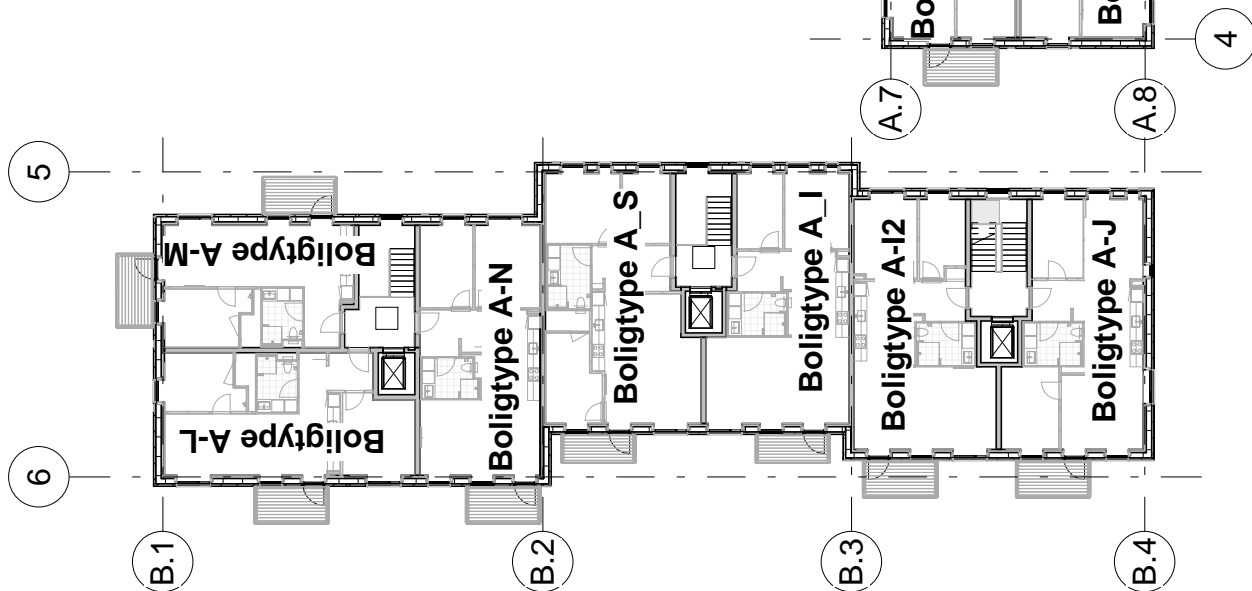

Blok A

Blok B

Blok A

Blok B

Blok C

Boligtyper	
Boligtype	Antal boliger

Boligtype A-H	1
Boligtype A-I	14
Boligtype A-I2	3
Boligtype A-J	4
Boligtype A-K	1
Boligtype A-L	8
Boligtype A-M	10
Boligtype A-M2	2
Boligtype A-N	9
Boligtype A_AA	1
Boligtype A_AB	1
Boligtype A_AC	1

6

5

Oversigtsplan - 00 - Kælder

Mål 1 : 350

Blok C

Blok B

Oversigtsplan - 00 - Stue  
Mål 1 : 350

Boligtype A_AB	1
Boligtype A_AC	1
Boligtype A_AD	3
Boligtype A_AE	3
Boligtype A_O	1
Boligtype A_P	3
Boligtype A_Q	2
Boligtype A_R	4
Boligtype A_S	10
Boligtype A_T	1
Boligtype A_U	2
Boligtype A_V	1
Boligtype A_W	2
Boligtype A_X	6
Boligtype A_Y	1
Boligtype A_Z	6
Boligtype A_Å	2
Boligtype A_Æ	3
Boligtype A_Ø	1
I alt:	106

Note:  
 Nærværende tegning har alene til formål at angive lokalisering af boligtyperne. Indretning, bygningsdele, omfang mv skal ses på boligtypeplanerne.

Tegn. nr.	PKA-ALH.A.100	Rev.	A
<b>Bindesbøll Byen, PKA</b>			
Bindesbøll Byen, Risskov PKA-områder, Allé Husene			
<b>Bygherre</b>			
PKA Pension A/S Standvej 60, 2900 Hellerup			

Blok B

Blok C

Översiktsplan - 02 - 2.sal

Mål 1 : 350

Blok C

Översichtsplan - 03 - 3.sal  
Mål 1 : 350

Blok A 3