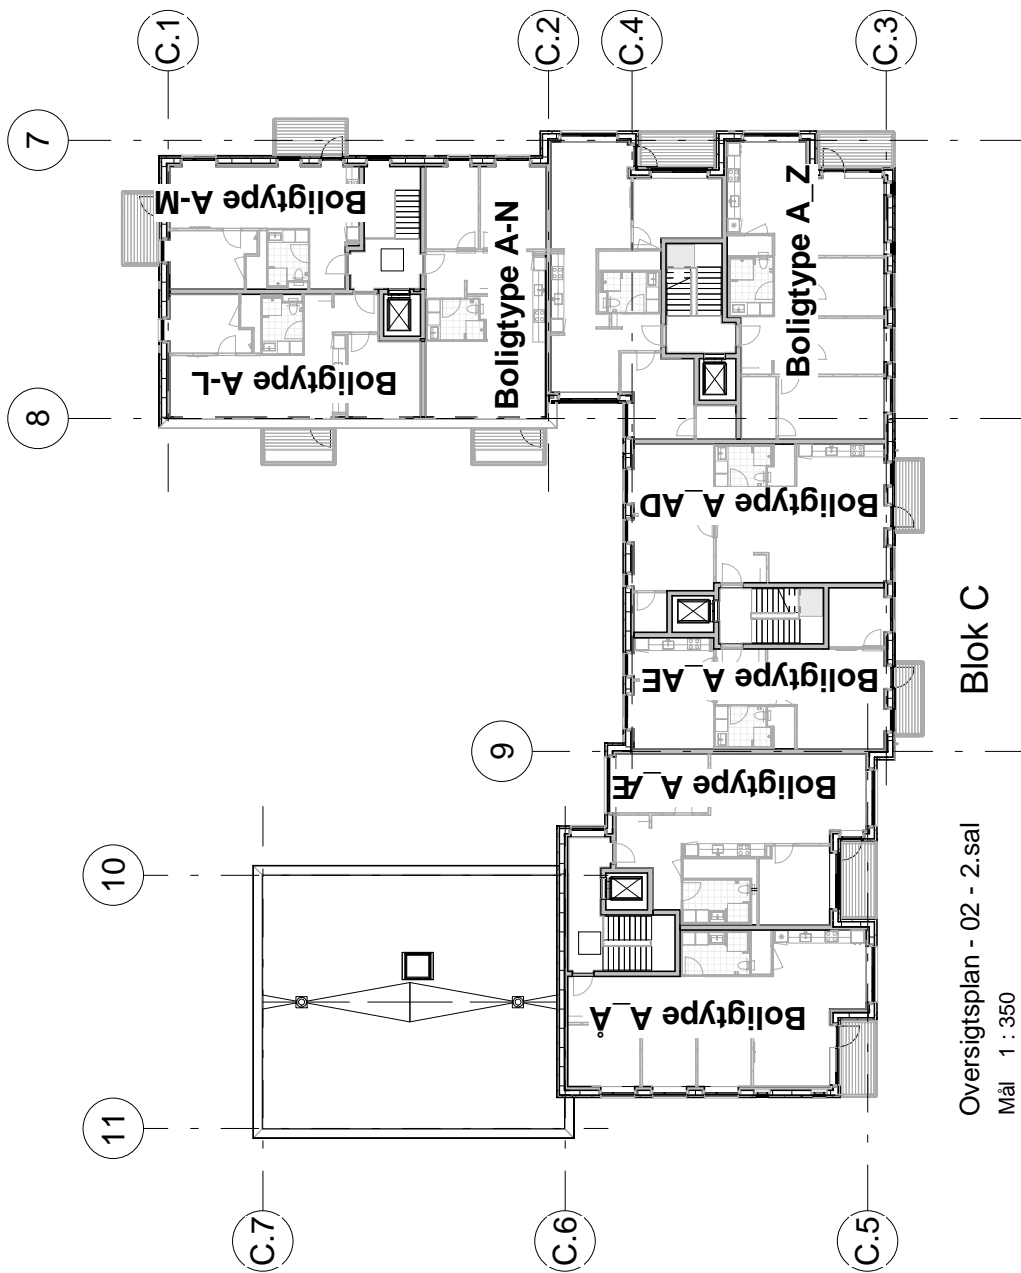

Blok A

Blok B

Blok A

Blok B

Blok C

Boligtyper	
Boligtype	Antal boliger

Boligtype A-H	1
Boligtype A-I	14
Boligtype A-I2	3
Boligtype A-J	4
Boligtype A-K	1
Boligtype A-L	8
Boligtype A-M	10
Boligtype A-M2	2
Boligtype A-N	9
Boligtype A_AA	1
Boligtype A_AB	1
Boligtype A_AC	1

6

5

Oversigtsplan - 00 - Kælder

Mål 1 : 350

Blok C

Blok B

Oversigtsplan - 00 - Stue  
Mål 1 : 350

Boligtype A_AB	1
Boligtype A_AC	1
Boligtype A_AD	3
Boligtype A_AE	3
Boligtype A_O	1
Boligtype A_P	3
Boligtype A_Q	2
Boligtype A_R	4
Boligtype A_S	10
Boligtype A_T	1
Boligtype A_U	2
Boligtype A_V	1
Boligtype A_W	2
Boligtype A_X	6
Boligtype A_Y	1
Boligtype A_Z	6
Boligtype A_Å	2
Boligtype A_Æ	3
Boligtype A_Ø	1
I alt:	106

Note:  
 Nærværende tegning har alene til formål at angive lokalisering af boligtyperne. Indretning, bygningsdele, omfang mv skal ses på boligtypeplanerne.

Tegn. nr.	PKA-ALH.A.100	Rev.	A
<b>Bindesbøll Byen, PKA</b>			
Bindesbøll Byen, Risskov PKA-områder, Allé Husene			
<b>Bygherre</b>			
PKA Pension A/S Standvej 60, 2900 Hellerup			

Blok B

Blok C

Översiktsplan - 02 - 2.sal

Mål 1 : 350

Blok C

Översichtsplan - 03 - 3.sal  
Mål 1 : 350

Blok A 3