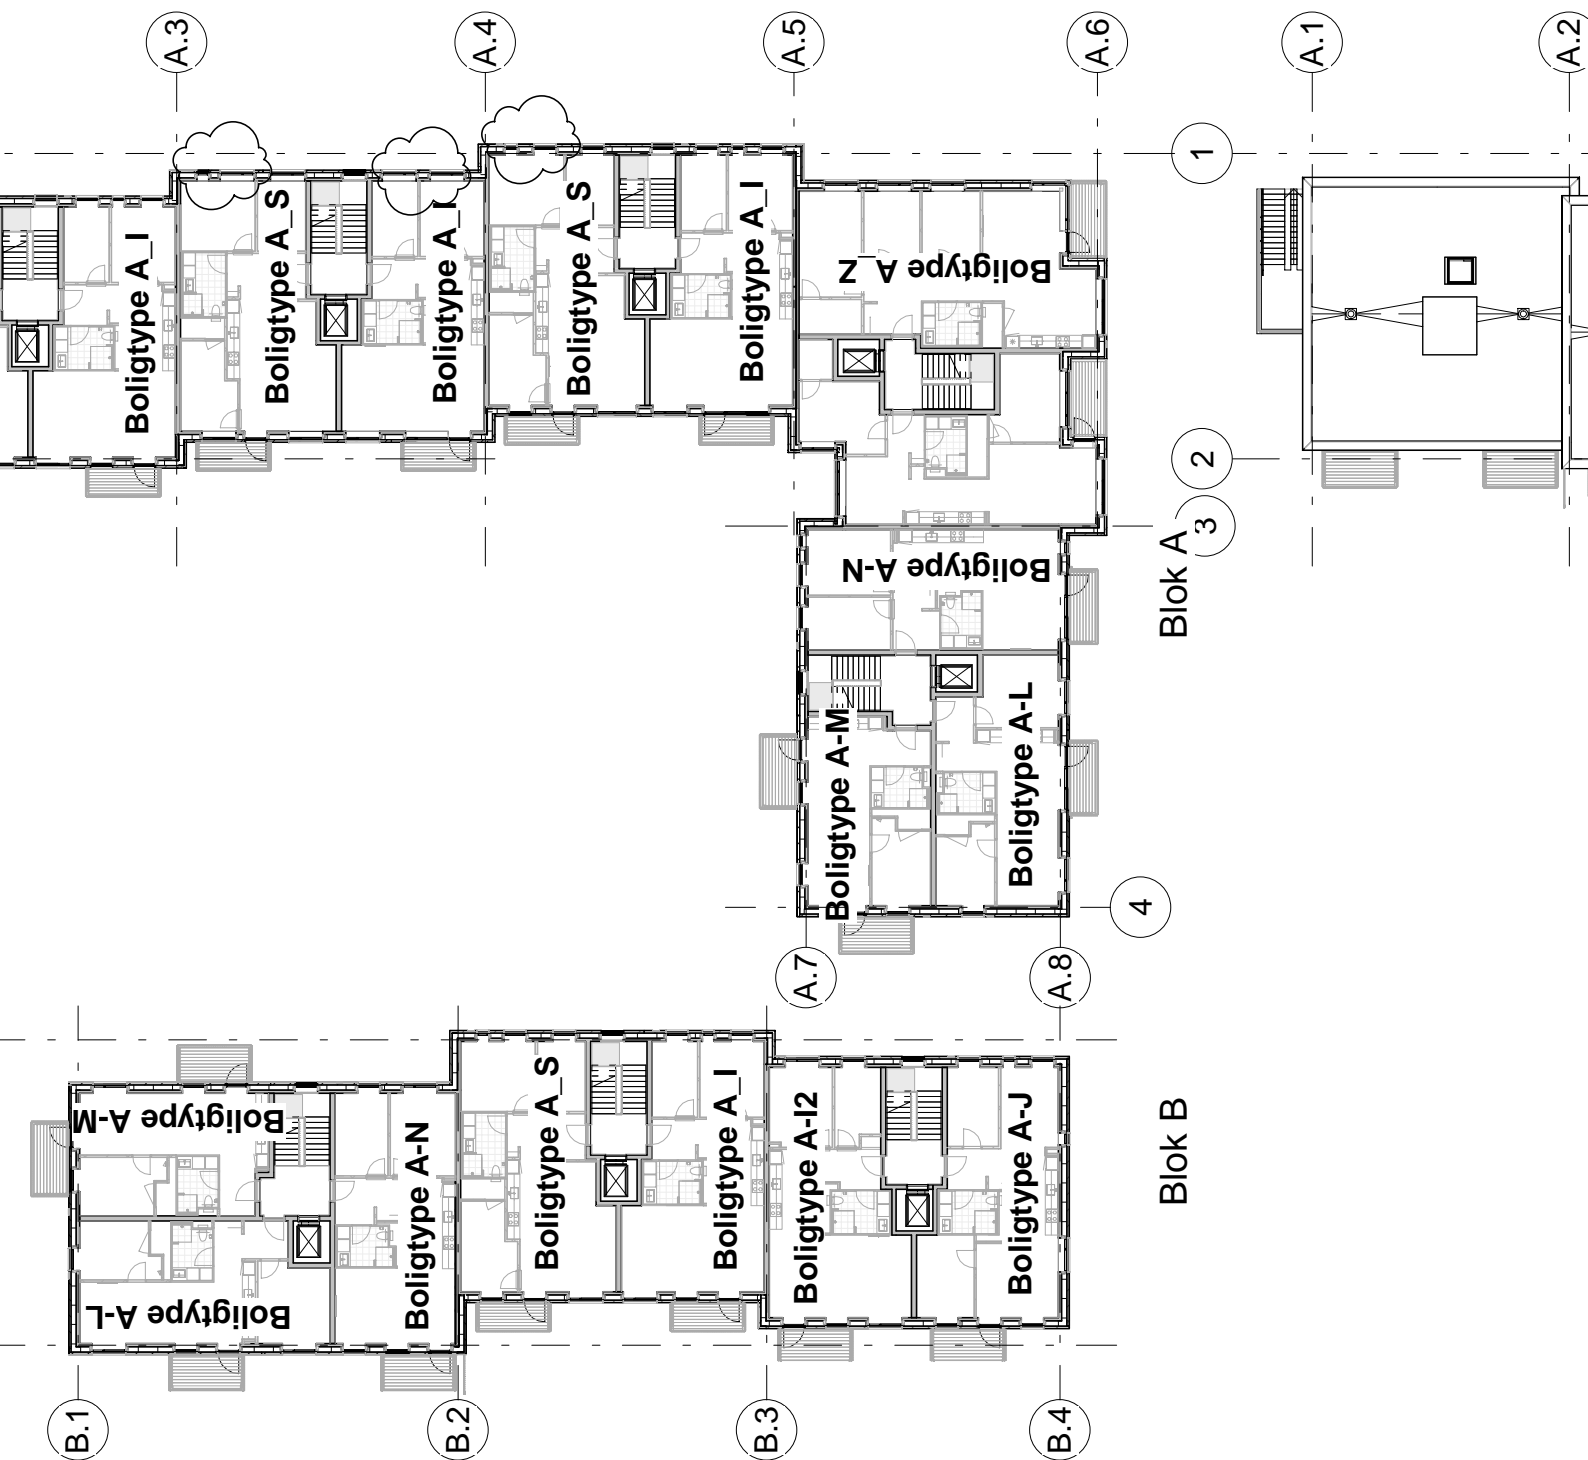

Blok A

Blok B

Blok A

Blok B

Blok C

Boligtyper	
Boligtype	Antal boliger

Boligtype A-H	1
Boligtype A-I	14
Boligtype A-I2	3
Boligtype A-J	4
Boligtype A-K	1
Boligtype A-L	8
Boligtype A-M	10
Boligtype A-M2	2
Boligtype A-N	9
Boligtype A_AA	1
Boligtype A_AB	1
Boligtype A_AC	1

6

5

Oversigtsplan - 00 - Kælder

Mål 1 : 350

Blok C

Blok B

Oversigtsplan - 00 - Stue  
Mål 1 : 350

Boligtype A_AB	1
Boligtype A_AC	1
Boligtype A_AD	3
Boligtype A_AE	3
Boligtype A_O	1
Boligtype A_P	3
Boligtype A_Q	2
Boligtype A_R	4
Boligtype A_S	10
Boligtype A_T	1
Boligtype A_U	2
Boligtype A_V	1
Boligtype A_W	2
Boligtype A_X	6
Boligtype A_Y	1
Boligtype A_Z	6
Boligtype A_Å	2
Boligtype A_Æ	3
Boligtype A_Ø	1
I alt:	106

Note:  
 Nærværende tegning har alene til formål at angive lokalisering af boligtyperne. Indretning, bygningsdele, omfang mv skal ses på boligtypeplanerne.

Tegn. nr.	PKA-ALH.A.100	Rev.	A
<b>Bindesbøll Byen, PKA</b>			
Bindesbøll Byen, Risskov PKA-områder, Allé Husene			
<b>Bygherre</b>			
PKA Pension A/S Standvej 60, 2900 Hellerup			

Blok B

Blok C

Översiktsplan - 02 - 2.sal

Mål 1 : 350

Blok C

Översichtsplan - 03 - 3.sal  
Mål 1 : 350

Blok A 3