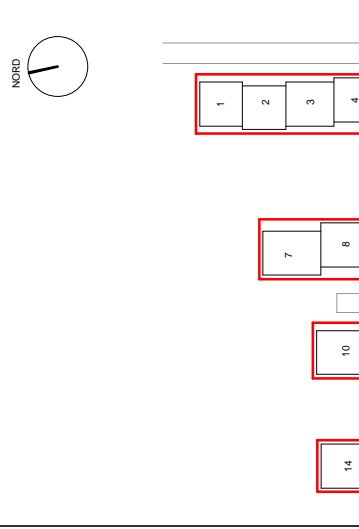

Blok A

Blok B

Blok A

Blok B

Blok C

Boligtyper	
Boligtype	Antal boliger

Boligtype A-H	1
Boligtype A-I	14
Boligtype A-I2	3
Boligtype A-J	4
Boligtype A-K	1
Boligtype A-L	8
Boligtype A-M	10
Boligtype A-M2	2
Boligtype A-N	9
Boligtype A_AA	1
Boligtype A_AB	1
Boligtype A_AC	1

6

5

Oversigtsplan - 00 - Kælder

Mål 1 : 350

Blok C

Blok B

Oversigtsplan - 00 - Stue  
Mål 1 : 350

Boligtype A_AB	1
Boligtype A_AC	1
Boligtype A_AD	3
Boligtype A_AE	3
Boligtype A_O	1
Boligtype A_P	3
Boligtype A_Q	2
Boligtype A_R	4
Boligtype A_S	10
Boligtype A_T	1
Boligtype A_U	2
Boligtype A_V	1
Boligtype A_W	2
Boligtype A_X	6
Boligtype A_Y	1
Boligtype A_Z	6
Boligtype A_Å	2
Boligtype A_Æ	3
Boligtype A_Ø	1
I alt:	106

Note:  
 Nærværende tegning har alene til formål at angive lokalisering af boligtyperne. Indretning, bygningsdele, omfang mv skal ses på boligtypeplanerne.

Tegn. nr.	PKA-ALH.A.100	Rev.	A
<b>Bindesbøll Byen, PKA</b>			
Bindesbøll Byen, Risskov PKA-områder, Allé Husene			
<b>Bygherre</b>			
PKA Pension A/S Standvej 60, 2900 Hellerup			

Blok B

Blok C

Översiktsplan - 02 - 2.sal

Mål 1 : 350

Blok C

Översichtsplan - 03 - 3.sal  
Mål 1 : 350

Blok A 3