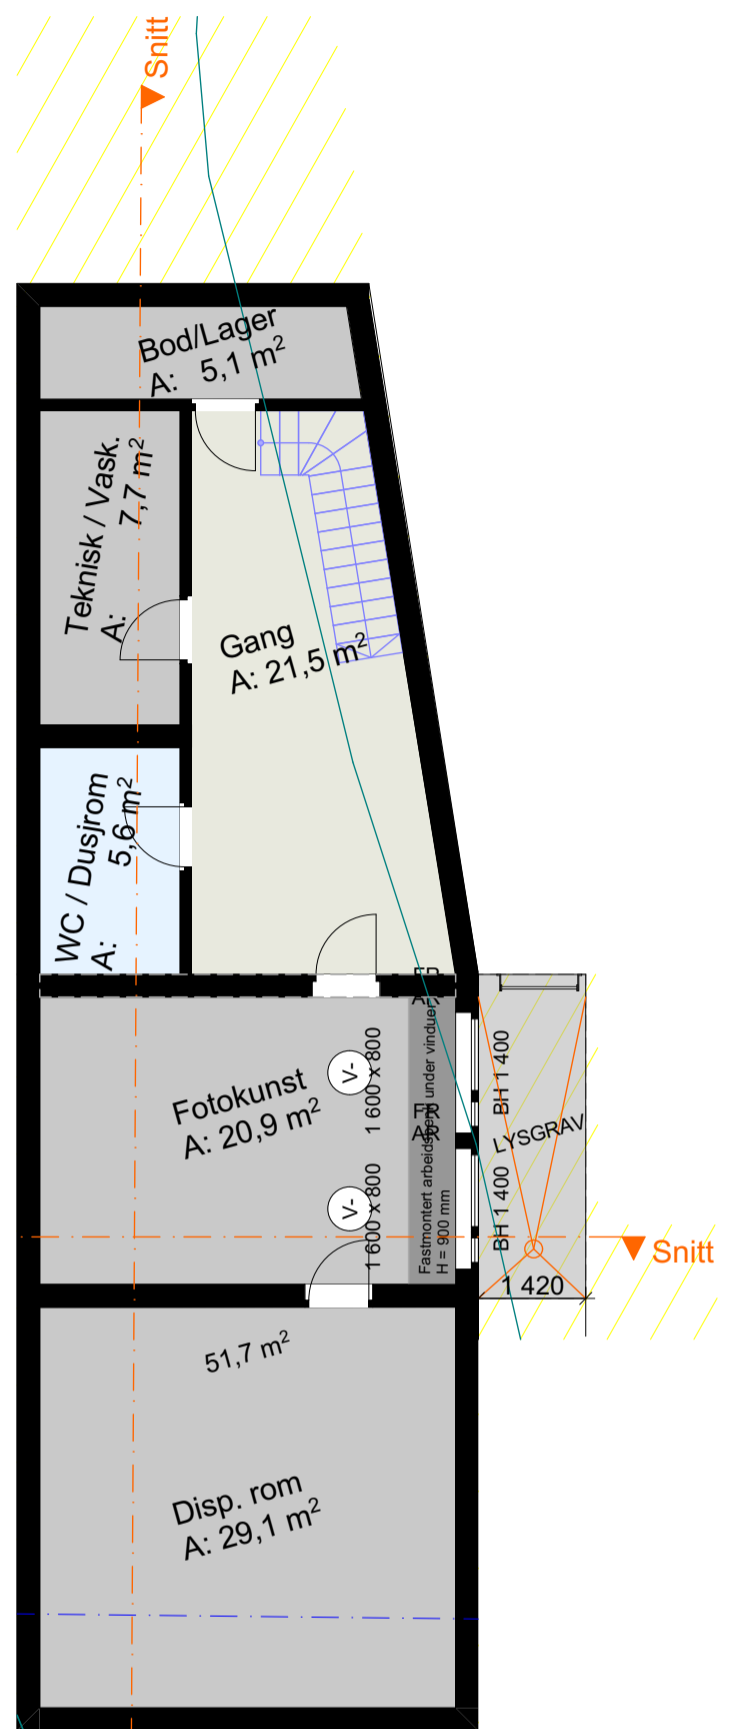

PLAN 1:100 HOVEDPLAN

PLAN 1:100 KJELLER

| | | | | | |
|--|-------------------------|--------------------|---------------|----------------------|--|
| Tegning Plantegninger Ramberg Gnr/Bnr.: 29/185 | | Dato 13.11.2020 | Mål: 1:100 | Tegningsnr. A20-2 |  STUDIO HOV |
| | Fase. Skisseprosjekt | Sign. | | Rev. ID | |