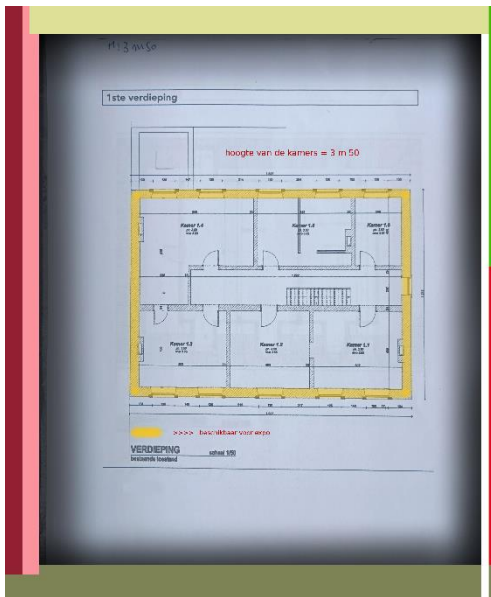

# Exporuimte MT60#024, binnen en buiten foto's en plattegronden

voorplein (buiten)

[grass and asphalt]  
01-front  
forecourt

gelijkvloers (binnen)

[room 0.7]  
02-ground floor

[hallway spaces 0.4]  
02-ground floor

[basement stairs]  
02-ground floor

verdiep (binnen)