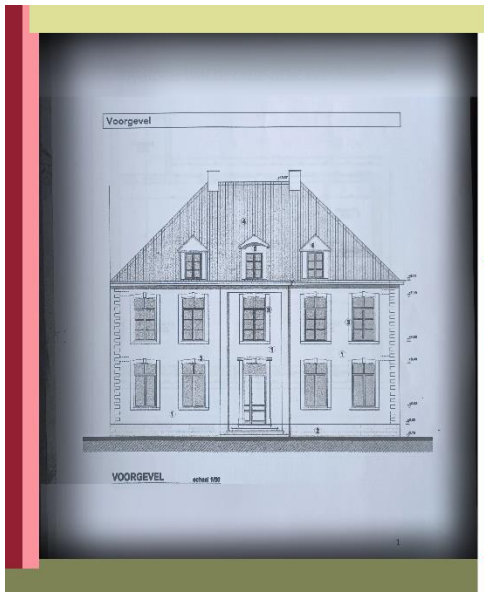

# Exporuimte MT60#024, binnen en buiten foto's en plattegronden

voorplein (buiten)

[grass and asphalt]  
01-front  
forecourt

gelijkvloers (binnen)

[room 0.7]  
02-ground floor

[hallway spaces 0.4]  
02-ground floor

[basement stairs]  
02-ground floor

verdiep (binnen)