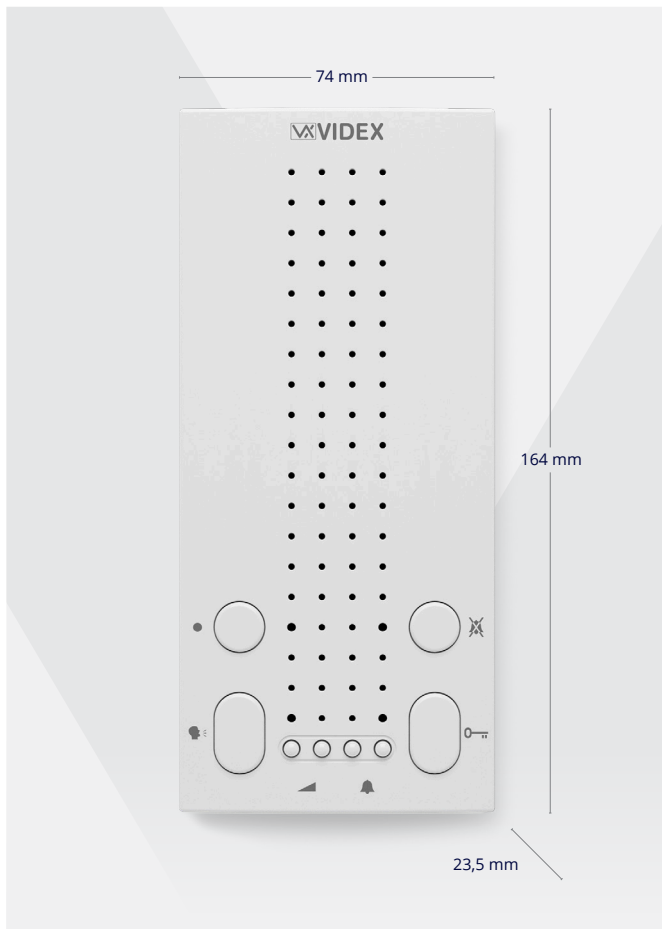

Valgfri elektroniske ringetoner

3 eller 6 opkaldsring

3 lydniveauer

Natafbryder

Knap for døråbning

Service knap

5178N - Rørfri svartelefon

Den moderne svartelefon

Minimalistisk design I kompakt og stilrent udtryk

5178N er en simpel rørfri svartelefon, der med et lyst og klassisk ydre, samt enkelt og stilrent design, kan indgå i enhver husstand eller virksomhed.

Dens kompakte og enkle form er for den moderne bruger, der ønsker en diskret løsning, som optager minimal plads, men som stadig har alle de nødvendige funktioner. Vores 5178N/W rørfri svartelefon er skabt i det slidstærke ABS-plast, der kan tåle det meste og derfor er egnet til såvel private boliger, samt virksomheder og institutioner.