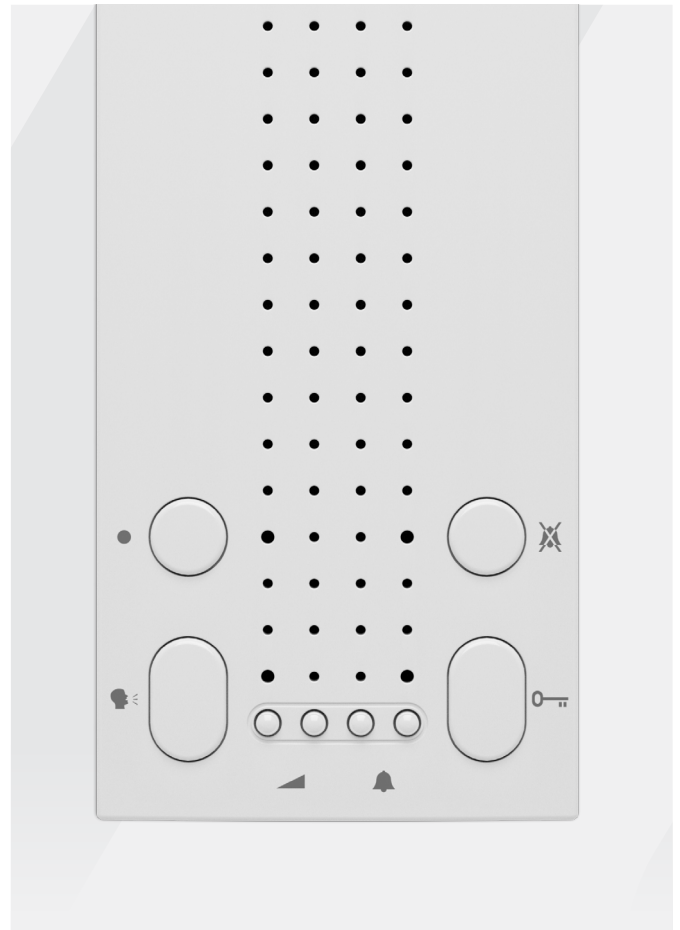

3172P - Audio svartelefon

Tidløst designet svartelefon

Klassiske linjer i et enkelt, lyst & stilrent udtryk

3172P svartelefonen kommer i et stilrent og klassisk design, med fine afrundede former som er skabt til den skandinaviske bruger. Det giver et minimalistisk udtryk og samtidig en komfortabel håndtering, i en og samme telefon.

Vores 3172P svartelefon, er skabt i det slidstærke ABS-plast, der både med sin glans, og styrke i materialet, er velegnet til private boliger samt til virksomheder. Rørets lethed og den enkle brugerflade, giver en følelse af gennemtænkt brugervenlighed, som alle kan betjene.

Valgfri elektroniske ringetoner

3 eller 6 opkaldsring

3 lydniveauer

Natafbryder

Knap for døråbning

Service knap

5178N - Rørfri svartelefon

Den moderne svartelefon

Minimalistisk design I kompakt og stilrent udtryk

5178N er en simpel rørfri svartelefon, der med et lyst og klassisk ydre, samt enkelt og stilrent design, kan indgå i enhver husstand eller virksomhed.

Dens kompakte og enkle form er for den moderne bruger, der ønsker en diskret løsning, som optager minimal plads, men som stadig har alle de nødvendige funktioner. Vores 5178N/W rørfri svartelefon er skabt i det slidstærke ABS-plast, der kan tåle det meste og derfor er egnet til såvel private boliger, samt virksomheder og institutioner.